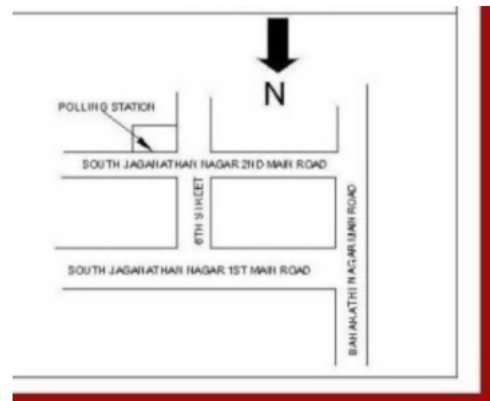

Key MAP View