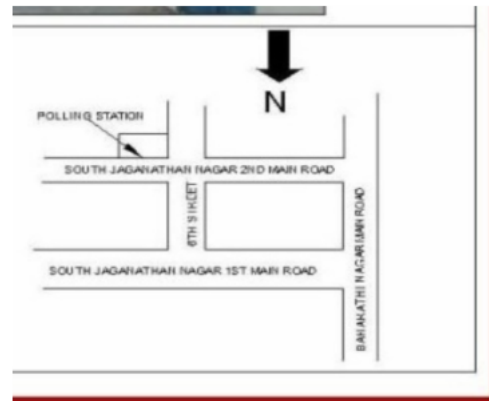

Cad View

Key MAP View