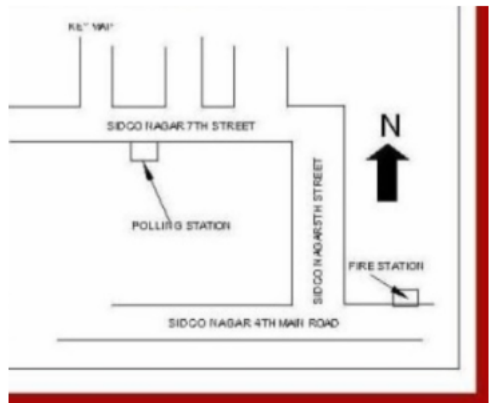

Key MAP View