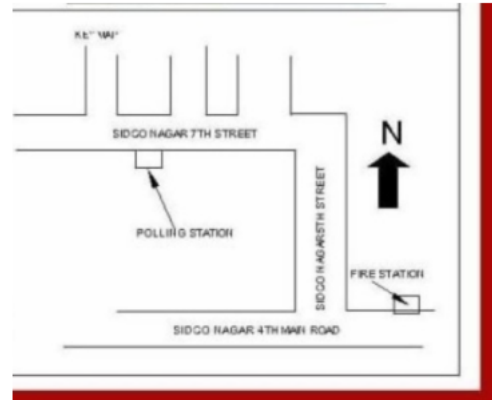

Key MAP View