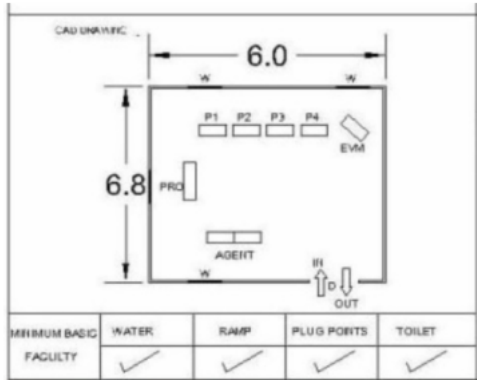

Google Map View

Polling Station Building Front View

Polling Station Front View

Cad View

Key MAP View

1 பெயர் : ரமணி கணவர் பெயர் : கங்காதரன் வீட்டு எண் : 1-8 வயது : 68 பாலினம் : பெண் Photo is available	ABQ0145284	2 பெயர் : உதயகுமார் தந்தை பெயர் : சிவானந்தம் வீட்டு எண் : 1-10 வயது : 48 பாலினம் : ஆண் Photo is available	ABQ0400481	3 பெயர் : பாலாஜி தந்தை பெயர் : முத்து வீட்டு எண் : 1/32 டைப் வயது : 25 பாலினம் : ஆண் Photo is available	ABQ2099711
4 பெயர் : பிரகாஷ் ராவ் தந்தை பெயர் : விஜயா ராவ் வீட்டு எண் : 1/33 டைப் வயது : 49 பாலினம் : ஆண் Photo is available	ABQ2095107	5 பெயர் : ஹர்ஷிதா பிரியா தந்தை பெயர் : ஜானகிராமன் வீட்டு எண் : 1/34 டைப் வயது : 24 பாலினம் : பெண் Photo is available	ABQ1994268	6 பெயர் : ஹரிபிரியா தந்தை பெயர் : ஜானகிராமன் வீட்டு எண் : 1/34 டைப் வயது : 25 பாலினம் : பெண் Photo is available	ABQ2099695
7 பெயர் : ராஜ ராஜன் தந்தை பெயர் : லோகையன் வீட்டு எண் : 1/57 வயது : 35 பாலினம் : ஆண் Photo is available	ABQ1577048	8 பெயர் : சிரஞ்சீவி வேலு தந்தை பெயர் : சஞ்சீவி நாயுடு வீட்டு எண் : 1-59 வயது : 63 பாலினம் : ஆண் Photo is available	ABQ1495027	9 பெயர் : ரமணி கணவர் பெயர் : சிரஞ்சீவிவேலு வீட்டு எண் : 1-59 வயது : 56 பாலினம் : பெண் Photo is available	ABQ1495076
10 பெயர் : ராம் பிரசாத் தந்தை பெயர் : சிரஞ்சீவிவேலு வீட்டு எண் : 1-59 வயது : 37 பாலினம் : ஆண் Photo is available	ABQ1495092	11 பெயர் : ஹரிபிரசாத் தந்தை பெயர் : சிரஞ்சீவிவேலு வீட்டு எண் : 1-59 வயது : 34 பாலினம் : ஆண் Photo is available	ABQ1495035	12 பெயர் : நந்தா குமரி கணவர் பெயர் : ஹரிபிரசாத் வீட்டு எண் : 1/59 வயது : 32 பாலினம் : பெண் Photo is available	ABQ1660380
13 பெயர் : ரமேஷ் தந்தை பெயர் : ராஜேந்திரன் வீட்டு எண் : 1-62 வயது : 43 பாலினம் : ஆண் Photo is available	ABQ0026963	14 பெயர் : செல்வி கணவர் பெயர் : ரவி வீட்டு எண் : 1/62 வயது : 42 பாலினம் : பெண் Photo is available	ABQ2131340	15 பெயர் : அஜீத்குமார் தந்தை பெயர் : நவீன் குமார் வீட்டு எண் : 1/68 டைப் வயது : 28 பாலினம் : ஆண் Photo is available	ABQ2099646
16 பெயர் : கோமதி கணவர் பெயர் : நரேஷ் குமார் வீட்டு எண் : 1/79, D-type, வயது : 31 பாலினம் : பெண் Photo is available	ABQ2096105	17 பெயர் : வச்சலா தந்தை பெயர் : முனுசாமி வீட்டு எண் : 1/79 டைப் வயது : 58 பாலினம் : பெண் Photo is available	ABQ2100287	18 பெயர் : நரேஷ் குமார் தந்தை பெயர் : அசோக் குமார் வீட்டு எண் : 1/79 டைப் வயது : 34 பாலினம் : ஆண் Photo is available	ABQ2099679
19 பெயர் : ஹரிஸ் குமார் தந்தை பெயர் : அசோக் குமார் வீட்டு எண் : 1/79 டைப் வயது : 25 பாலினம் : ஆண் Photo is available	ABQ2099448	20 பெயர் : செல்வம் தந்தை பெயர் : ராமமூர்த்தி வீட்டு எண் : 1/85 டைப் வயது : 36 பாலினம் : ஆண் Photo is available	ABQ2095156	21 பெயர் : ஜலால் முகைதீன் தந்தை பெயர் : முகமது அமீன் வீட்டு எண் : 1/120 வயது : 56 பாலினம் : ஆண் Photo is available	ABQ2095255
22 பெயர் : சிதிக் பாஷா தந்தை பெயர் : ஷாகுல் ஹமீது வீட்டு எண் : 3/2 வயது : 64 பாலினம் : ஆண் Photo is available	ABQ1660372	23 பெயர் : ரஜியா பேகம் கணவர் பெயர் : சிதிக் பாஷா வீட்டு எண் : 3/2 வயது : 63 பாலினம் : பெண் Photo is available	ABQ1660364	24 பெயர் : சதீஷ்குமார் கிருஷ்ணமூர்த்தி தந்தை பெயர் : கிருஷ்ணமூர்த்தி வீட்டு எண் : 3/36 டைப் வயது : 48 பாலினம் : ஆண் Photo is available	ABQ2255032
25 பெயர் : சுவாதிஷ் சுந்தர் தந்தை பெயர் : வேதாசலம் வீட்டு எண் : 3-114 வயது : 47 பாலினம் : ஆண் Photo is available	ABQ0027003	26 பெயர் : ரெஜியா பாணு கணவர் பெயர் : அஹமத் இப்ராஹிம் வீட்டு எண் : 3/142 டைப் வயது : 48 பாலினம் : பெண் Photo is available	ABQ2204147	27 பெயர் : ராகுல் தந்தை பெயர் : கஜேந்திரன் வீட்டு எண் : 3/208 வயது : 23 பாலினம் : ஆண் Photo is available	ABQ2028157
28 பெயர் : நியாஸ் தந்தை பெயர் : வியாகத் அலி வீட்டு எண் : 3/317 வயது : 46 பாலினம் : ஆண் Photo is available	ABQ1594787	29 பெயர் : பாத்திமா பத்துல் கணவர் பெயர் : நியாஸ் வீட்டு எண் : 3/317 வயது : 40 பாலினம் : பெண் Photo is available	ABQ1594811	30 பெயர் : செளந்திரி கணவர் பெயர் : பால்கர் வீட்டு எண் : 3-326 வயது : 39 பாலினம் : பெண் Photo is available	ABQ0834036