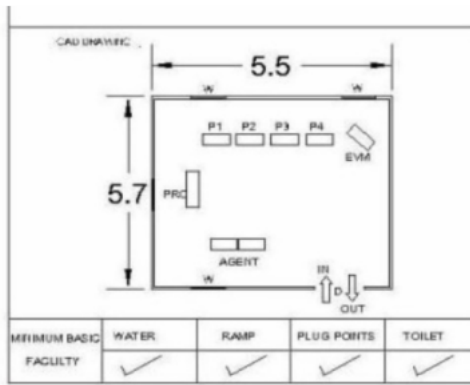

Google Map View

Polling Station Building Front View

Polling Station Front View

Cad View

Key MAP View

சட்டமன்றத் தொகுதியின் எண் மற்றும் பெயர் : 14-வில்லிவாக்கம்
பிரிவு எண் மற்றும் பெயர் 1-வில்லிவாக்கம் [வார்டு எண்.94] சிட்கோ நகர் 3வது பிளாக் 4வது மெயின் ரோடு