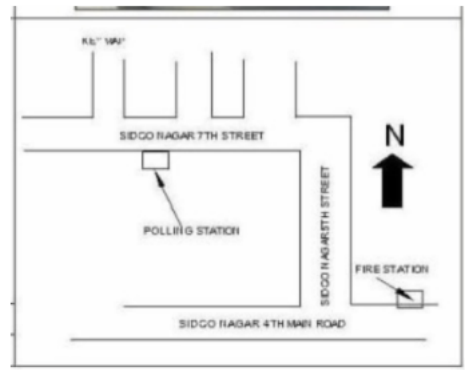

3. வாக்குச் சாவடியின் விவரங்கள்

<p>வாக்குச் சாவடியின் எண் மற்றும் பெயர் :</p> <p>54 - அரசு தொடக்கப்பள்ளி, 7வது பிரதான சாலை சிட்கோ நகர், வில்லிவாக்கம். சென்னை-600049</p> <p>வாக்குச் சாவடியின் முகவரி :</p> <p>அரசு தொடக்கப்பள்ளி, 7வது பிரதான சாலை, சிட்கோ நகர், வில்லிவாக்கம், சென்னை-600049.</p>	<p style="text-align: center;">வாக்குச் சாவடியின் வகைப்பாடு (ஆண்/பெண்/பொது)</p>	<p style="text-align: center;">பொது</p>
	<p>துணை வாக்குச் சாவடிகளின் எண்ணிக்கை :</p>	<p>0</p>

Google Map View

Polling Station Building Front View

Polling Station Front View

Cad View

Key MAP View

சட்டமன்றத் தொகுதியின் எண் மற்றும் பெயர் : 14-வில்லிவாக்கம்
பிரிவு எண் மற்றும் பெயர் 1-வில்லிவாக்கம் [வார்டு எண்.94] சிட்கோ நகர் 3வது பிளாக் 4வது மெயின் ரோடு