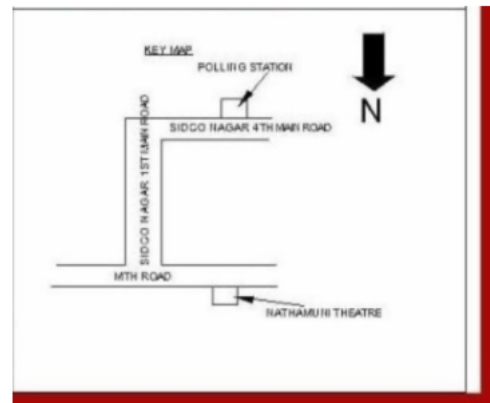

Cad View

Key MAP View