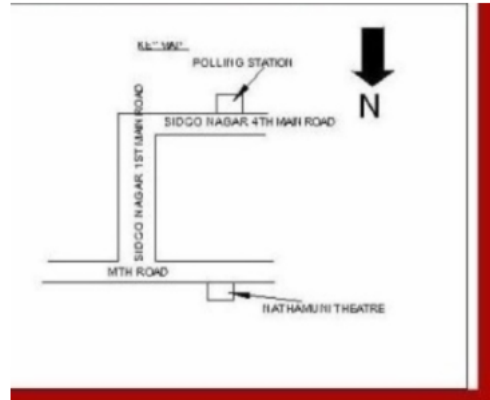

Cad View

Key MAP View