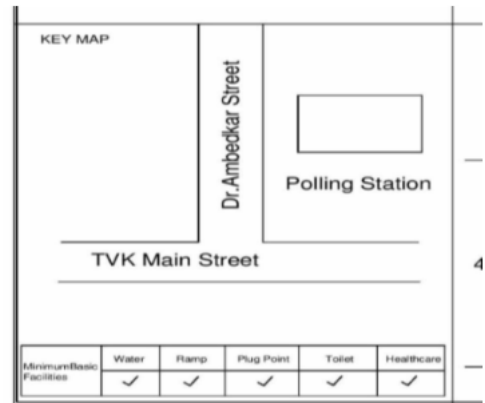

Google Map View

Polling Station Building Front View

Polling Station Front View

FRONT VIEW

FRONT VIEW

Cad View

Key MAP View

சட்டமன்றத் தொகுதியின் எண் மற்றும் பெயர் : 14-வில்லிவாக்கம்
பிரிவு எண் மற்றும் பெயர் 1-வில்லிவாக்கம் [வார்டு எண்.95] தாந்தோணி அம்மன்கோயில் தெரு