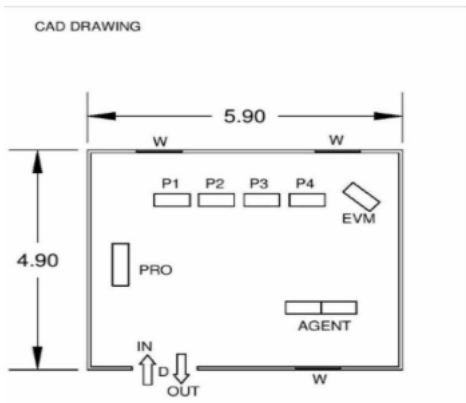

Google Map View

Polling Station Building Front View

Polling Station Front View

FRONT VIEW

FRONT VIEW

Cad View

Key MAP View

சட்டமன்றத் தொகுதியின் எண் மற்றும் பெயர் : 14-வில்லிவாக்கம்
பிரிவு எண் மற்றும் பெயர் 1-வில்லிவாக்கம் [வார்டு எண்.95] தாந்தோணி அம்மன்கோயில் தெரு