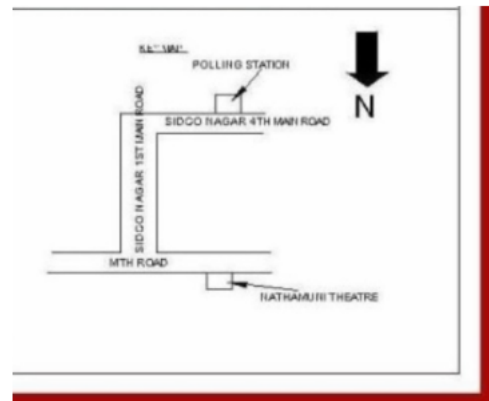

Cad View

Key MAP View