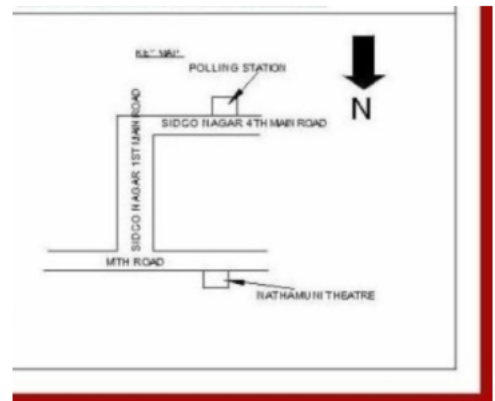

Cad View

Key MAP View