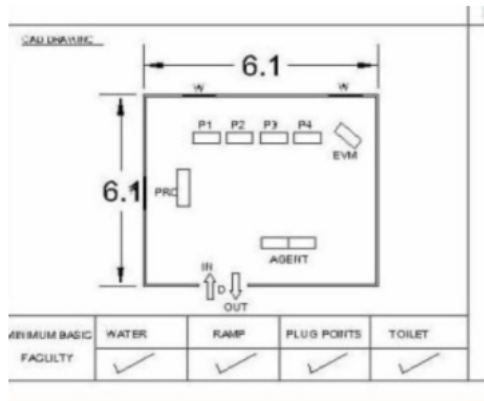

Google Map View

Polling Station Building Front View

Polling Station Front View

Cad View

Key MAP View

1 பெயர் : முருகன் தந்தை பெயர்: சாத்தையா வீட்டு எண் : 1 வயது : 51 பாலினம் : ஆண்	ABQ0543710 Photo is available	2 பெயர் : சதீஷ்குமார் தந்தை பெயர்: மோகன் வீட்டு எண் : 1 வயது : 34 பாலினம் : ஆண்	ABQ0543801 Photo is available	3 பெயர் : தனசேகர் தந்தை பெயர்: குப்புசாமி வீட்டு எண் : 1-1 வயது : 73 பாலினம் : ஆண்	ABQ1768381 Photo is available
4 பெயர் : சாந்தகுமாரி கணவர் பெயர்: சேகர் வீட்டு எண் : 1-1 வயது : 69 பாலினம் : பெண்	AZZ3983848 Photo is available	5 பெயர் : நளினி தந்தை பெயர்: குப்புசாமி வீட்டு எண் : 1-1 வயது : 64 பாலினம் : பெண்	AZZ3987229 Photo is available	6 பெயர் : சேகர் தந்தை பெயர்: சுந்தரம் வீட்டு எண் : 2 வயது : 66 பாலினம் : ஆண்	AZZ8676710 Photo is available
7 பெயர் : ரவிகுமார் தந்தை பெயர்: லோகநாதன் வீட்டு எண் : 3-2 வயது : 64 பாலினம் : ஆண்	AZZ3966967 Photo is available	8 பெயர் : வச்சலா கணவர் பெயர்: ரவிகுமார் வீட்டு எண் : 3-2 வயது : 59 பாலினம் : பெண்	AZZ3977634 Photo is available	9 பெயர் : வெங்கடாசலபெருமாள் தந்தை பெயர்: வேல்நாராயணன் வீட்டு எண் : 5-1 வயது : 65 பாலினம் : ஆண்	JCH7163900 Photo is available
10 பெயர் : கிருஷ்ணவேணி கணவர் பெயர்: வெங்கடாசலம் வீட்டு எண் : 5-1 வயது : 60 பாலினம் : பெண்	AZZ8110223 Photo is available	11 பெயர் : விஜயகுமார் ப தாயின் பெயர்: ராதா வீட்டு எண் : 5/62 வயது : 69 பாலினம் : ஆண்	ABQ2215671 Photo is available	12 பெயர் : ராதா கணவர் பெயர்: விஜயகுமார் வீட்டு எண் : 5/62 வயது : 65 பாலினம் : பெண்	ABQ2215770 Photo is available
13 பெயர் : சங்கீத வி தந்தை பெயர்: விஜயகுமார் வீட்டு எண் : 5/62 வயது : 39 பாலினம் : பெண்	ABQ2215796 Photo is available	14 பெயர் : அசுஷா விஸ் தாயின் பெயர்: ராதா வீட்டு எண் : 5/62 வயது : 20 பாலினம் : பெண்	ABQ2215705 Photo is available	15 பெயர் : விஜயகுமாரன் தந்தை பெயர்: ராமசாமி வீட்டு எண் : 7 வயது : 75 பாலினம் : ஆண்	ABQ1209121 Photo is available
16 பெயர் : மெர்சி காட்வின கணவர் பெயர்: காட்வின வெஸ்லி வீட்டு எண் : 7 வயது : 74 பாலினம் : பெண்	ABQ1410927 Photo is available	17 பெயர் : ஜலால் உதீன் தந்தை பெயர்: நல்ல முகமது வீட்டு எண் : 7 வயது : 71 பாலினம் : ஆண்	ABQ0786954 Photo is available	18 பெயர் : சந்திரசேகர் ஜெ தந்தை பெயர்: ஜெயக்கண்ணன் எம் வீட்டு எண் : 7 வயது : 63 பாலினம் : ஆண்	ABQ1410844 Photo is available
19 பெயர் : ரவி தந்தை பெயர்: மாரகபந்து வீட்டு எண் : 7 வயது : 60 பாலினம் : ஆண்	ABQ0184804 Photo is available	20 பெயர் : ஆரிப் தந்தை பெயர்: சிராஜிதீன் வீட்டு எண் : 7 வயது : 58 பாலினம் : ஆண்	ABQ0993444 Photo is available	21 பெயர் : தமிழரசி கணவர் பெயர்: மோகன் வீட்டு எண் : 7 வயது : 56 பாலினம் : பெண்	ABQ0854232 Photo is available
22 பெயர் : திலகா கணவர் பெயர்: ரவி வீட்டு எண் : 7 வயது : 56 பாலினம் : பெண்	ABQ0184770 Photo is available	23 பெயர் : ஜெரோஸ் தந்தை பெயர்: காட்வின வெஸ்லி வீட்டு எண் : 7 வயது : 55 பாலினம் : ஆண்	ABQ1410976 Photo is available	24 பெயர் : லலிதா கணவர் பெயர்: கண்ணன்பாபு வீட்டு எண் : 7 வயது : 54 பாலினம் : பெண்	ABQ1410992 Photo is available
25 பெயர் : பௌசியா கணவர் பெயர்: அனீபா வீட்டு எண் : 7 வயது : 52 பாலினம் : பெண்	ABQ1135516 Photo is available	26 பெயர் : ஜான் கிளமண்ட் தந்தை பெயர்: தியாகேசன் வீட்டு எண் : 7 வயது : 52 பாலினம் : ஆண்	ABQ0612002 Photo is available	27 பெயர் : ஜெயக்குமாரி கணவர் பெயர்: குமரேசன் வீட்டு எண் : 7 வயது : 50 பாலினம் : பெண்	ABQ1272665 Photo is available
28 பெயர் : ஜமால் முகமது தந்தை பெயர்: ஜமால் உதீன் வீட்டு எண் : 7 வயது : 50 பாலினம் : ஆண்	ABQ0786962 Photo is available	29 பெயர் : ஸ்ரீநாத் தந்தை பெயர்: செல்வகுமார் வீட்டு எண் : 7 வயது : 49 பாலினம் : ஆண்	ABQ1209246 Photo is available	30 பெயர் : ரவி தந்தை பெயர்: செல்வராஜ் வீட்டு எண் : 7 வயது : 49 பாலினம் : ஆண்	JCH3314028 Photo is available