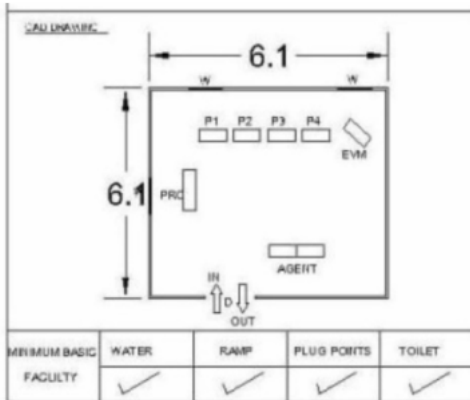

Nazri Naksha

Google Map View

Polling Station Building Front View

Polling Station Front View

Cad View

Key MAP View

சட்டமன்றத் தொகுதியின் எண் மற்றும் பெயர் : 14-வில்லிவாக்கம்
பிரிவு எண் மற்றும் பெயர் 1-வில்லிவாக்கம் [வார்டு எண்.94] சிட்கோ நகர் 7வது பிளாக் 58வது தெரு