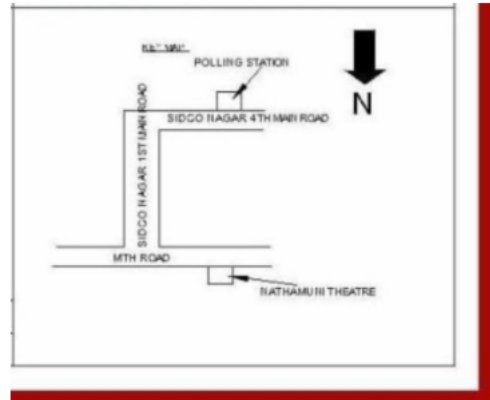

3. வாக்குச் சாவடியின் விவரங்கள்

<p>வாக்குச் சாவடியின் எண் மற்றும் பெயர் :</p> <p>63 - அரசு பெண்கள் மேல்நிலைப் பள்ளி, 4வது பிரதான சாலை, சிட்கோ நகர், வில்லிவாக்கம், சென்னை-600049</p> <p>வாக்குச் சாவடியின் முகவரி :</p> <p>அரசு பெண்கள் மேல்நிலைப்பள்ளி, 4வது பிரதான சாலை, சிட்கோ நகர், வில்லிவாக்கம், சென்னை-600049.</p>	<p style="text-align: center;">வாக்குச் சாவடியின் வகைப்பாடு (ஆண்/பெண்/பொது)</p>	பொது
	<p>துணை வாக்குச் சாவடிகளின் எண்ணிக்கை :</p>	0

Nazri Naksha

Google Map View

Polling Station Building Front View

Polling Station Front View

Cad View

Key MAP View

சட்டமன்றத் தொகுதியின் எண் மற்றும் பெயர் : 14-வில்லிவாக்கம்
பிரிவு எண் மற்றும் பெயர் 1-வில்லிவாக்கம் [வார்டு எண்.94] சிட்கோ நகர் 7வது பிளாக் 58வது தெரு