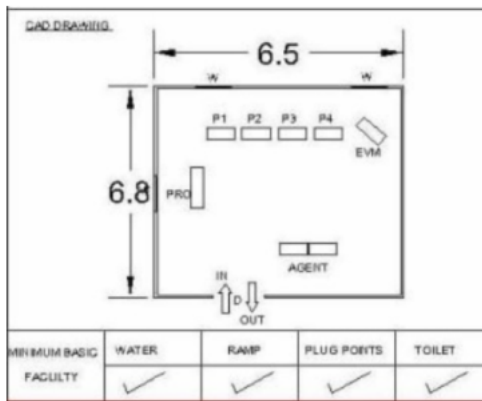

Cad View

Key MAP View