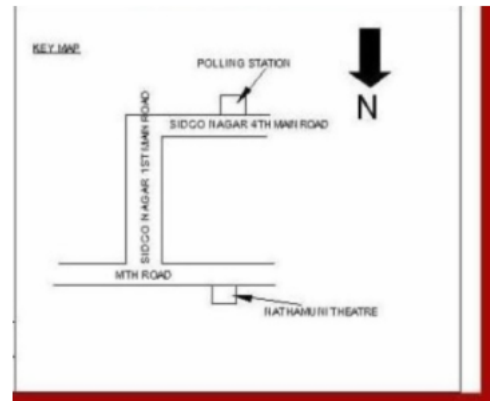

3. வாக்குச் சாவடியின் விவரங்கள்

வாக்குச் சாவடியின் எண் மற்றும் பெயர் :	வாக்குச் சாவடியின் வகைப்பாடு (ஆண்/பெண்/பொது)	பொது
64 - அரசு பெண்கள் மேல்நிலைப் பள்ளி, 4வது பிரதான சாலை, சிட்கோ நகர், வில்லிவாக்கம், சென்னை-600049	துணை வாக்குச் சாவடிகளின் எண்ணிக்கை :	0
வாக்குச் சாவடியின் முகவரி :		

அரசு பெண்கள் மேல்நிலைப்பள்ளி, 4வது பிரதான சாலை, சிட்கோ நகர், வில்லிவாக்கம், சென்னை-600049.					
4. வாக்காளர்களின் எண்ணிக்கை					
தொடங்கும் வரிசை எண்	முடியும் வரிசை எண்.	நிகர வாக்காளர்களின் எண்ணிக்கை			
		ஆண்	பெண்	மூன்றாம் பாலினம்	மொத்தம்
1	714	340	366	1	707

வாக்காளர் பதிவு அலுவலரின்
கையொப்பம்

Nazri Naksha

Google Map View

Polling Station Building Front View

Polling Station Front View

Cad View

Key MAP View

சட்டமன்றத் தொகுதியின் எண் மற்றும் பெயர் : 14-வில்லிவாக்கம்
பிரிவு எண் மற்றும் பெயர் 1-வில்லிவாக்கம் [வார்டு எண்.94] சிட்கோ நகர் 7வது பிளாக் 8வது தெரு