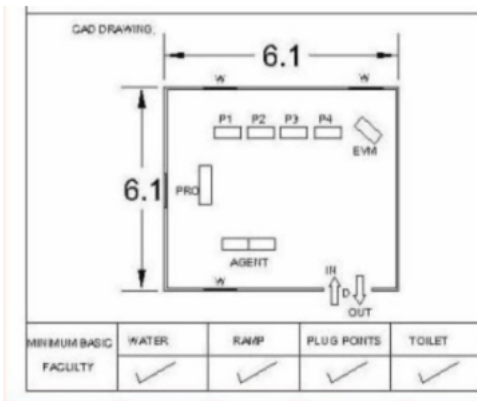

Google Map View

Polling Station Building Front View

Polling Station Front View

Cad View

Key MAP View

சட்டமன்றத் தொகுதியின் எண் மற்றும் பெயர் : 14-வில்லிவாக்கம்
பிரிவு எண் மற்றும் பெயர் 1-வில்லிவாக்கம் [வார்டு எண்.94] அன்னை சத்தியா நகர்