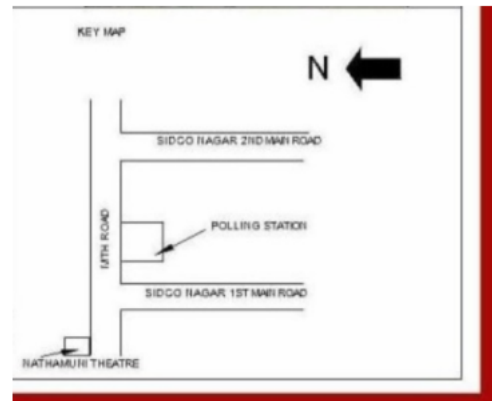

Google Map View

Polling Station Building Front View

Polling Station Front View

Cad View

Key MAP View

சட்டமன்றத் தொகுதியின் எண் மற்றும் பெயர் : 14-வில்லிவாக்கம்
பிரிவு எண் மற்றும் பெயர் 1-வில்லிவாக்கம் [வார்டு எண்.94] அன்னை சத்தியா நகர்