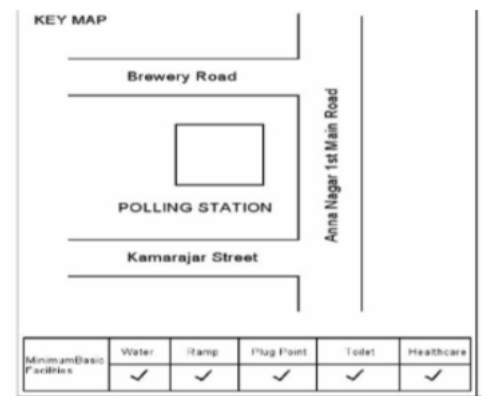

Google Map View

Polling Station Building Front View

Polling Station Front View

Cad View

Key MAP View

1 பெயர் : ரமேஷ் தந்தை பெயர்: வேணுகோபால் வீட்டு எண் : 2 வயது : 57 பாலினம் : ஆண்	JCH7172281 Photo is available	2 பெயர் : இந்திரா கணவர் பெயர்: ரமேஷ் வீட்டு எண் : 2 வயது : 50 பாலினம் : பெண்	JCH7172976 Photo is available	3 பெயர் : யோகேஷ் சாய் தந்தை பெயர்: ராமலிங்கம் வீட்டு எண் : 4/295 வயது : 23 பாலினம் : ஆண்	ABQ2223923 Photo is available
4 பெயர் : சின்னதுரை தந்தை பெயர்: பெரியவர் வீட்டு எண் : 5-1 வயது : 69 பாலினம் : ஆண்	AZZ3971165 Photo is available	5 பெயர் : ஆஷடைத்தங்கம் கணவர் பெயர்: சின்னதுரை வீட்டு எண் : 5-1 வயது : 64 பாலினம் : பெண்	AZZ3974904 Photo is available	6 பெயர் : லெட்சுமி தந்தை பெயர்: சின்னதுரை வீட்டு எண் : 5-1 வயது : 44 பாலினம் : பெண்	AZZ3974888 Photo is available
7 பெயர் : ஆனந்தன் தந்தை பெயர்: சின்னதுரை வீட்டு எண் : 5-2 வயது : 47 பாலினம் : ஆண்	AZZ3976875 Photo is available	8 பெயர் : தனலெட்சுமி கணவர் பெயர்: ஆனந்தன் வீட்டு எண் : 5-2 வயது : 44 பாலினம் : பெண்	AZZ3955663 Photo is available	9 பெயர் : திரிபுரசந்தரி கணவர் பெயர்: மோகன் வீட்டு எண் : 7 வயது : 46 பாலினம் : பெண்	JCH3317906 Photo is available
10 பெயர் : முத்தம்மாள் இதரர் பெயர்: பாலுசாமி வீட்டு எண் : 8-1 வயது : 70 பாலினம் : பெண்	ABQ1822048 Photo is available	11 பெயர் : இராஜன்சூபதி தந்தை பெயர்: பாலுசாமி வீட்டு எண் : 8-1 வயது : 48 பாலினம் : ஆண்	ABQ1822055 Photo is available	12 பெயர் : பிரியா கணவர் பெயர்: ராஜன்சூபதி வீட்டு எண் : 8-1 வயது : 43 பாலினம் : பெண்	AZZ3959293 Photo is available
13 பெயர் : இராஜசித்திருமுகம் இதரர் பெயர்: பாலுசாமி வீட்டு எண் : 8-1 வயது : 42 பாலினம் : ஆண்	JCH3336492 Photo is available	14 பெயர் : இராஜராஜன் தந்தை பெயர்: பாலுசாமி வீட்டு எண் : 8-2 வயது : 54 பாலினம் : ஆண்	ABQ1822063 Photo is available	15 பெயர் : மகேஷ்வரி கணவர் பெயர்: இராஜராஜன் வீட்டு எண் : 8-2 வயது : 41 பாலினம் : பெண்	AZZ3959319 Photo is available
16 பெயர் : ரேவதி கணவர் பெயர்: சந்திர சேகர் வீட்டு எண் : 9 வயது : 63 பாலினம் : பெண்	ABQ1495639 Photo is available	17 பெயர் : அனுசுயா கணவர் பெயர்: கிருஷ்ணமூர்த்தி வீட்டு எண் : 9 வயது : 54 பாலினம் : பெண்	ABQ0790832 Photo is available	18 பெயர் : வேலாயுதம் தந்தை பெயர்: ராமலிங்கம் வீட்டு எண் : 9 வயது : 48 பாலினம் : ஆண்	AZZ3954534 Photo is available
19 பெயர் : முருகன் தந்தை பெயர்: கணபதி வீட்டு எண் : 9 வயது : 47 பாலினம் : ஆண்	ABQ0996140 Photo is available	20 பெயர் : முகமது அப்துல்லா தந்தை பெயர்: அப்துல் கரிம் வீட்டு எண் : 9 வயது : 46 பாலினம் : ஆண்	ABQ1212406 Photo is available	21 பெயர் : ஜெயலட்சுமி கணவர் பெயர்: வேலாயுதம் வீட்டு எண் : 9 வயது : 43 பாலினம் : பெண்	AZZ3945987 Photo is available
22 பெயர் : சுதாகர் லக்ஷ்மன் தந்தை பெயர்: லக்ஷ்மன் வீட்டு எண் : 9 வயது : 39 பாலினம் : ஆண்	ABQ1212620 Photo is available	23 பெயர் : ராஜ்திலக் தந்தை பெயர்: ஈஸ்வரன் வீட்டு எண் : 9 வயது : 38 பாலினம் : ஆண்	ABQ0996512 Photo is available	24 பெயர் : ரம்பா தந்தை பெயர்: கிருஷ்ணமூர்த்தி வீட்டு எண் : 9 வயது : 37 பாலினம் : பெண்	ABQ0895912 Photo is available
25 பெயர் : ஆரித்தி தந்தை பெயர்: சந்திர சேகர் வீட்டு எண் : 9 வயது : 35 பாலினம் : பெண்	ABQ1495647 Photo is available	26 பெயர் : மோனிகா மார்ட்டினா மேரி தந்தை பெயர்: லியோ மார்ட்டினா வீட்டு எண் : 9 வயது : 32 பாலினம் : பெண்	ABQ1212661 Photo is available	27 பெயர் : ஆல்பர்ட் மார்ட்டினா தந்தை பெயர்: லியோ மார்ட்டினா வீட்டு எண் : 9 வயது : 30 பாலினம் : ஆண்	ABQ1212679 Photo is available
28 பெயர் : ஜனோபர் தந்தை பெயர்: காஜாமொய்தீன் வீட்டு எண் : 9 வயது : 29 பாலினம் : பெண்	ABQ1212554 Photo is available	29 பெயர் : தீபா கணவர் பெயர்: செந்தில்வேலு வீட்டு எண் : 9-96 வயது : 42 பாலினம் : பெண்	ABQ0996850 Photo is available	30 பெயர் : அருணாதேவி கணவர் பெயர்: ராஜகணேஷ் வீட்டு எண் : 9/216 பீடைப் வயது : 34 பாலினம் : பெண்	ABQ2169738 Photo is available