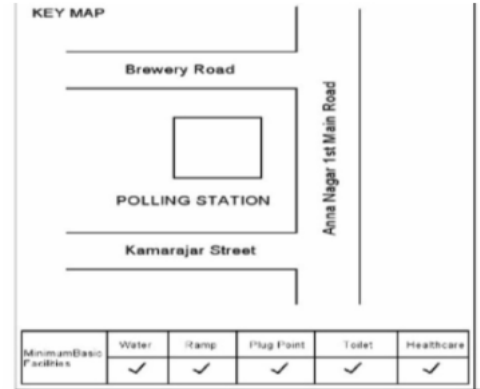

Google Map View

Polling Station Building Front View

Polling Station Front View

Cad View

Key MAP View

1 பெயர் : கைலாஸ் தந்தை பெயர்: பினாகபாணி வீட்டு எண் : 1 வயது : 69 பாலினம் : ஆண்	ABQ0035238 Photo is available	2 பெயர் : கோபிநாத் தந்தை பெயர்: கோவிந்தராஜ் வீட்டு எண் : 1 வயது : 61 பாலினம் : ஆண்	ABQ1213131 Photo is available	3 பெயர் : தமிழ்செல்வன் தந்தை பெயர்: சோமசுந்தரம் வீட்டு எண் : 1 வயது : 50 பாலினம் : ஆண்	ABQ1546464 Photo is available
#2 4 பெயர் : மேக டி தந்தை பெயர்: தமிழ்செல்வன் வீட்டு எண் : 1 வயது : 20 பாலினம் : பெண்	ABQ2212298 Photo is available	5 பெயர் : அசலாம்பாள் கணவர் பெயர்: ஸ்ரீநிவாசன் வீட்டு எண் : 1/1 வயது : 64 பாலினம் : பெண்	ABQ2035483 Photo is available	6 பெயர் : தேவா பிரியா தந்தை பெயர்: ஸ்ரீநிவாசன் வீட்டு எண் : 1/1 வயது : 34 பாலினம் : பெண்	ABQ2035277 Photo is available
7 பெயர் : ரமேஷ் கிருஷ்ணன் தந்தை பெயர்: பக்ரதன் வீட்டு எண் : 1/6, வில்வம் டவர் வயது : 37 பாலினம் : ஆண்	ABQ2097202 Photo is available	8 பெயர் : பத்மா கணவர் பெயர்: நாராயணன் வீட்டு எண் : 1/14 வில்வம் டவர் வயது : 89 பாலினம் : பெண்	ABQ2031565 Photo is available	9 பெயர் : கீதா கணவர் பெயர்: ராதாகிருஷ்ணன் வீட்டு எண் : 1/18 வயது : 64 பாலினம் : பெண்	ABQ1816594 Photo is available
10 பெயர் : பானுமதி கணவர் பெயர்: பாகீரதன் வீட்டு எண் : 1/6 1-வது தளம் வயது : 72 பாலினம் : பெண்	ABQ2097301 Photo is available	11 பெயர் : பிரபாவதி கணவர் பெயர்: ரமேஷ் கிருஷ்ணன் வீட்டு எண் : 1/6 1-வது தளம் வயது : 32 பாலினம் : பெண்	ABQ2097533 Photo is available	12 பெயர் : மதனகோபால் இதரர் பெயர்: பாலகிருஷ்ணன் வீட்டு எண் : 1 தளம் கதவு எண்.எஃப்3 வயது : 71 பாலினம் : ஆண்	ABQ2224590 Photo is available
13 பெயர் : கணேஷ் தந்தை பெயர்: சிந்தாமன் வீட்டு எண் : 2 வயது : 66 பாலினம் : ஆண்	ABQ0146407 Photo is available	14 பெயர் : ரவிகுமார் தந்தை பெயர்: சுந்தரம் வீட்டு எண் : 2 வயது : 42 பாலினம் : ஆண்	ABQ1326644 Photo is available	15 பெயர் : ஹேமா கணவர் பெயர்: தியாகராஜன் வீட்டு எண் : 2-6 வயது : 58 பாலினம் : பெண்	ABQ1413210 Photo is available
16 பெயர் : சுவாதி தந்தை பெயர்: தியாகராஜன் வீட்டு எண் : 2-6 வயது : 37 பாலினம் : பெண்	ABQ1413202 Photo is available	17 பெயர் : வேணி கணவர் பெயர்: கிருஷ்ணாகுமார் வீட்டு எண் : 2/10, வில்வம் டவர்ஸ் வயது : 52 பாலினம் : பெண்	TIK0777524 Photo is available	18 பெயர் : பல்லவி கணவர் பெயர்: கார்த்திக் வீட்டு எண் : 2a வயது : 41 பாலினம் : பெண்	ABQ0998443 Photo is available
# 19 பெயர் : சுதர்ஷன் கார்த்திக் ர தந்தை பெயர்: ரவீந்திரன் வீட்டு எண் : 3 வயது : 37 பாலினம் : ஆண்	ABQ1546423 Photo is available	20 பெயர் : ஆர் அருண் கார்த்திக் தந்தை பெயர்: ராவீந்திரன் வீட்டு எண் : 3 வயது : 30 பாலினம் : ஆண்	ABQ1136944 Photo is available	21 பெயர் : வசந்த் தந்தை பெயர்: முத்துசாமி வீட்டு எண் : 3/12 வயது : 63 பாலினம் : ஆண்	ABQ2034148 Photo is available
22 பெயர் : செல்வி கணவர் பெயர்: டேவிட் வீட்டு எண் : 3-12 வயது : 34 பாலினம் : பெண்	ABQ0897090 Photo is available	23 பெயர் : அகிலா.வ கணவர் பெயர்: வசந்த் வீட்டு எண் : 3/12 3-வது தளம் வயது : 53 பாலினம் : பெண்	ABQ2025179 Photo is available	# 24 பெயர் : மீனாக்ஷி ஜி ம் தந்தை பெயர்: முத்துசாமி வீட்டு எண் : 3B-7-111 வயது : 32 பாலினம் : பெண்	ABQ1273028 Photo is available
25 பெயர் : பிரித்திவிதிருஷ்ணா தந்தை பெயர்: ராதா கிருஷ்ணன் வீட்டு எண் : 4 வயது : 34 பாலினம் : ஆண்	ABQ0614669 Photo is available	26 பெயர் : வனிதாராணி கணவர் பெயர்: ராதா கிருஷ்ணன் வீட்டு எண் : 4-171 வயது : 60 பாலினம் : பெண்	ABQ0615500 Photo is available	27 பெயர் : பன்னீர் செல்வம் கணவர் பெயர்: விஷ்வநாதன் வீட்டு எண் : 5 வயது : 62 பாலினம் : பெண்	JCP7453046 Photo is available
28 பெயர் : ஸ்வாதி நித்யா தந்தை பெயர்: விஸ்வநாதன் வீட்டு எண் : 5 வயது : 30 பாலினம் : பெண்	ABQ1018548 Photo is available	29 பெயர் : நடாசியா கணவர் பெயர்: கார்த்திக் வீட்டு எண் : 5-4 வயது : 38 பாலினம் : பெண்	ABQ0546838 Photo is available	# 30 பெயர் : கோபிகிருஷ்ணன் ம் இதரர் பெயர்: மணிமேகலை ஜானகிராமன் வீட்டு எண் : 5/11 ஏ டைப், சிட்கோ நகர் வயது : 54 பாலினம் : ஆண்	ABQ2016376 Photo is available