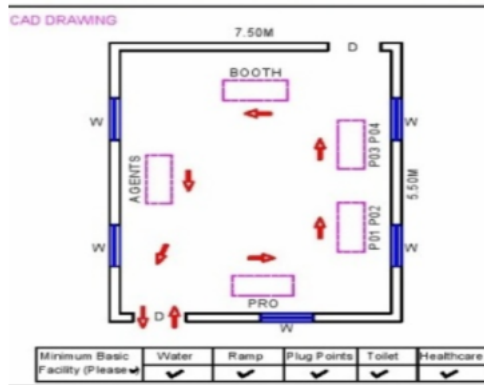

Cad View

Key MAP View