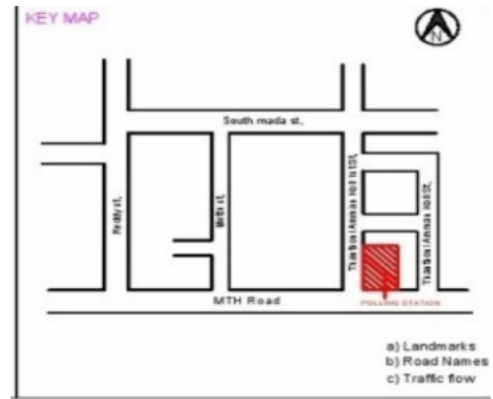

Cad View

Key MAP View