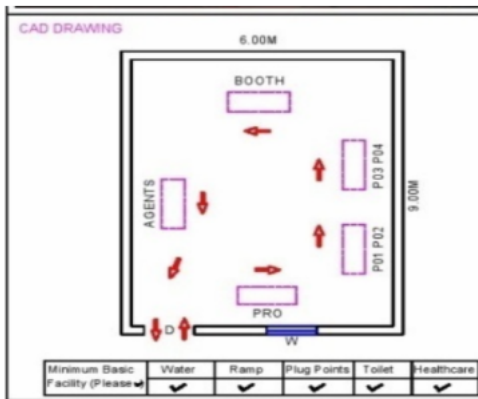

Google Map View

Polling Station Building Front View

Polling Station Front View

Cad View

Key MAP View

1 பெயர் : வரலட்சுமி கணவர் பெயர்: வெங்கய்யா வீட்டு எண் : 1-1 வயது : 86 பாலினம் : பெண்	ABQ1835305 Photo is available	2 பெயர் : ராதாராணி கணவர் பெயர்: ரமேஸ்பாபு வீட்டு எண் : 1-1 வயது : 69 பாலினம் : பெண்	AZZ8111379 Photo is available	3 பெயர் : சுபாஷ் நிதியனந்த தந்தை பெயர்: ரமேஷ் பாபு வீட்டு எண் : 1-5 வயது : 38 பாலினம் : ஆண்	ABQ1546621 Photo is available
4 பெயர் : அசைச்சுராம் தந்தை பெயர்: ரமேஷ் பாபு வீட்டு எண் : 1-5 வயது : 37 பாலினம் : ஆண்	ABQ1546639 Photo is available	5 பெயர் : அஜரத்அய்யா தந்தை பெயர்: பாலகிருஷ்ணா வீட்டு எண் : 2-1 வயது : 80 பாலினம் : ஆண்	ABQ0130898 Photo is available	6 பெயர் : கிரிஜா கணவர் பெயர்: அஜரத்அய்யா வீட்டு எண் : 2-1 வயது : 68 பாலினம் : பெண்	ABQ1835321 Photo is available
7 பெயர் : ரஜினிகாந்த் தந்தை பெயர்: அஜரத்அய்யா வீட்டு எண் : 2-1 வயது : 43 பாலினம் : ஆண்	AZZ5751326 Photo is available	8 பெயர் : பூந்லக்ஷ்மி கணவர் பெயர்: ரஜினிகாந்த் வீட்டு எண் : 2-1 வயது : 37 பாலினம் : பெண்	ABQ0187179 Photo is available	S 9 பெயர் : நர்மதா கணவர் பெயர்: பிஜயன் வீட்டு எண் : 2/24 வயது : 38 பாலினம் : பெண்	ABQ0956144 Photo is available
10 பெயர் : கல்யாணசுந்தரம் தந்தை பெயர்: மகாதேவன் வீட்டு எண் : 3 வயது : 79 பாலினம் : ஆண்	AZZ3917598 Photo is available	11 பெயர் : சண்முகவல்லி கணவர் பெயர்: கல்யாணசுந்தரம் வீட்டு எண் : 3 வயது : 77 பாலினம் : பெண்	AZZ7383029 Photo is available	12 பெயர் : கந்தசாமி தந்தை பெயர்: முருகேஷ் வீட்டு எண் : 4 வயது : 58 பாலினம் : ஆண்	ABQ1111012 Photo is available
13 பெயர் : லான்பாஸ்கோ தந்தை பெயர்: அருமைநாதன் வீட்டு எண் : 4 வயது : 55 பாலினம் : ஆண்	ABQ1273465 Photo is available	14 பெயர் : அனிதா தந்தை பெயர்: லோகநாதன் வீட்டு எண் : 4 வயது : 55 பாலினம் : பெண்	ABQ1273473 Photo is available	15 பெயர் : கற்பக கௌரி கணவர் பெயர்: கந்தசாமி வீட்டு எண் : 4 வயது : 50 பாலினம் : பெண்	ABQ1111004 Photo is available
16 பெயர் : ஜார்விக் ஜோஸ் தந்தை பெயர்: ஜேம்ஸ் விக்டர் ராஜ்குமார் வீட்டு எண் : 4 வயது : 28 பாலினம் : ஆண்	ABQ1414721 Photo is available	17 பெயர் : சுப்புலட்சுமி செண்பகம் இதரர் பெயர்: கற்பக கௌரி கந்தசாமி வீட்டு எண் : 4/23 வயது : 73 பாலினம் : பெண்	XQP0096164 Photo is available	18 பெயர் : ஜெயராணி கணவர் பெயர்: ஜேம்ஸ் விக்டர் ராஜ்குமார் வீட்டு எண் : 4-23 வயது : 58 பாலினம் : பெண்	ABQ1414499 Photo is available
19 பெயர் : ஜேம்ஸ் விக்டர் ராஜ்குமார் தந்தை பெயர்: பால்ராஜ் வீட்டு எண் : 4-23 வயது : 51 பாலினம் : ஆண்	ABQ1414648 Photo is available	20 பெயர் : ரச்மி தந்தை பெயர்: சஜிவ் வீட்டு எண் : 4/23 வயது : 50 பாலினம் : பெண்	ABQ0855684 Photo is available	21 பெயர் : டாயோஷ் வா தந்தை பெயர்: அ டான்பாஸ்கோ வீட்டு எண் : 4/23 வயது : 21 பாலினம் : ஆண்	ABQ2290047 Photo is available
22 பெயர் : சமயுக்தா ச தந்தை பெயர்: சஜிவ் வீட்டு எண் : 4/23 லேக்வியூஅபார்டஸ் வயது : 22 பாலினம் : பெண்	ABQ2156628 Photo is available	# 23 பெயர் : சீனிவாசன் கு தந்தை பெயர்: குலசேகரன் வீட்டு எண் : 5 வயது : 65 பாலினம் : ஆண்	ABQ0273953 Photo is available	24 பெயர் : நிர்மலா கணவர் பெயர்: சீனிவாசன் வீட்டு எண் : 5 வயது : 56 பாலினம் : பெண்	ABQ0274738 Photo is available
25 பெயர் : குமாரி கணவர் பெயர்: ராம் வீட்டு எண் : 5-3 வயது : 61 பாலினம் : பெண்	ABQ0361626 Photo is available	26 பெயர் : சிவ பஹாதூர் ர் இதரர் பெயர்: திநேஷ் ஜே வீட்டு எண் : 5/3 வயது : 40 பாலினம் : ஆண்	ABQ2261980 Photo is available	27 பெயர் : பிரியதர்ஷினி தந்தை பெயர்: சீனிவாசன் வீட்டு எண் : 5-3 வயது : 25 பாலினம் : பெண்	ABQ1611961 Photo is available
28 பெயர் : நித்யாபூர் தந்தை பெயர்: சீனிவாசன் வீட்டு எண் : 5/3 வயது : 24 பாலினம் : பெண்	ABQ2001352 Photo is available	29 பெயர் : மொஹமத் சவாத் தந்தை பெயர்: பஷீர் வீட்டு எண் : 5/59 வயது : 35 பாலினம் : ஆண்	TWT3073988 Photo is available	30 பெயர் : லீலாபாய் கணவர் பெயர்: ஜெயராஜ் வீட்டு எண் : 6 வயது : 84 பாலினம் : பெண்	ABQ1835347 Photo is available