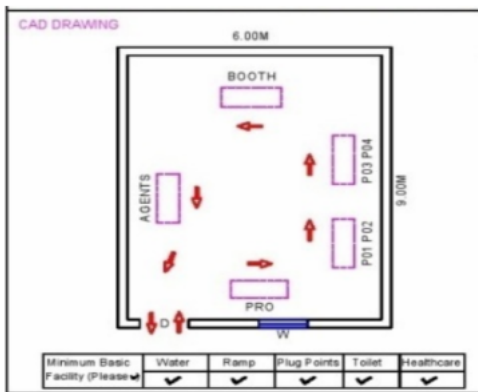

Google Map View

Polling Station Building Front View

Polling Station Front View

Cad View

Key MAP View

1 பெயர் : கணேஷ்குமார் தந்தை பெயர்: சுப்பையா வீட்டு எண் : 1 வயது : 54 பாலினம் : ஆண் Photo is available	ABQ085726	2 பெயர் : கலைவாணி கணவர் பெயர்: கணேஷ்குமார் வீட்டு எண் : 1 வயது : 46 பாலினம் : பெண் Photo is available	ABQ0856039	3 பெயர் : ஷேமாவதி கணவர் பெயர்: கோவர்தன பாபு வீட்டு எண் : 2 வயது : 63 பாலினம் : பெண் Photo is available	ABQ0233585
4 பெயர் : கோவர்தன பாபு தந்தை பெயர்: சிட்டிபாபு வீட்டு எண் : 2-46 வயது : 67 பாலினம் : ஆண் Photo is available	ABQ0233502	5 பெயர் : கிருஷ்ணசாய் தந்தை பெயர்: கோவர்தன பாபு வீட்டு எண் : 2-46 வயது : 37 பாலினம் : ஆண் Photo is available	ABQ0233601	6 பெயர் : அஸ்வின தந்தை பெயர்: ராஜலட்சுமி வீட்டு எண் : 2-a வயது : 28 பாலினம் : ஆண் Photo is available	ABQ1415009
7 பெயர் : ரமேஷ்பாபு தந்தை பெயர்: சஞ்சிவிராவ் வீட்டு எண் : 3-3 வயது : 39 பாலினம் : ஆண் Photo is available	AZZ3917911	8 பெயர் : பவானி கணவர் பெயர்: ரமேஷ்பாபு வீட்டு எண் : 3-3 வயது : 38 பாலினம் : பெண் Photo is available	AZZ3917929	9 பெயர் : ரமேஷ் தந்தை பெயர்: பாலசுந்தரம் வீட்டு எண் : 4 வயது : 63 பாலினம் : ஆண் Photo is available	ABQ0036657
10 பெயர் : சு அசோக் தந்தை பெயர்: சுந்தரம் வீட்டு எண் : 5 வயது : 84 பாலினம் : ஆண் Photo is available	ABQ0146696	11 பெயர் : தனலட்சுமி அ கணவர் பெயர்: அசோக் வீட்டு எண் : 5 வயது : 77 பாலினம் : பெண் Photo is available	ABQ0146688	12 பெயர் : சிவகுமார் தந்தை பெயர்: சண்முகசுந்தரம் வீட்டு எண் : 5 வயது : 60 பாலினம் : ஆண் Photo is available	ABQ0353763
13 பெயர் : கௌதம் தந்தை பெயர்: அசோக் வீட்டு எண் : 5 வயது : 54 பாலினம் : ஆண் Photo is available	ABQ0146654	14 பெயர் : ரமேஷ் குமார் தந்தை பெயர்: சண்முகசுந்தரம் வீட்டு எண் : 5 வயது : 53 பாலினம் : ஆண் Photo is available	ABQ0353789	15 பெயர் : வசந்தரா கணவர் பெயர்: கௌதம் வீட்டு எண் : 5 வயது : 53 பாலினம் : பெண் Photo is available	ABQ0146639
16 பெயர் : மதுபாலா கணவர் பெயர்: சிவகுமார் வீட்டு எண் : 5 வயது : 51 பாலினம் : பெண் Photo is available	ABQ0353771	17 பெயர் : லக்ஷ்மி கணவர் பெயர்: ரமேஷ் குமார் வீட்டு எண் : 5 வயது : 44 பாலினம் : பெண் Photo is available	ABQ0353797	18 பெயர் : ஜெகதீசன் தந்தை பெயர்: கிருஷ்ணசாமி வீட்டு எண் : 5-3 வயது : 65 பாலினம் : ஆண் Photo is available	EZZ3556743
19 பெயர் : சுவதி கணவர் பெயர்: ஜெகதீசன் வீட்டு எண் : 5-3 வயது : 56 பாலினம் : பெண் Photo is available	EZZ3556735	20 பெயர் : பிரியதரிசினி தந்தை பெயர்: ஜெகதீசன் வீட்டு எண் : 5-3 வயது : 31 பாலினம் : பெண் Photo is available	ABQ1327881	21 பெயர் : கிருஷ்ணமூர்த்தி தந்தை பெயர்: கணபதி சுப்பிரமணியன் வீட்டு எண் : 5/9 வயது : 28 பாலினம் : ஆண் Photo is available	ABQ1563337
22 பெயர் : கொச்சராணி கணவர் பெயர்: ஜோசி வீட்டு எண் : 5a வயது : 50 பாலினம் : பெண் Photo is available	ABQ0272955	23 பெயர் : ரகுபிரசாத் தந்தை பெயர்: நரசிம்மராவு வீட்டு எண் : 6 வயது : 59 பாலினம் : ஆண் Photo is available	ABQ1851104	24 பெயர் : இந்திரா கணவர் பெயர்: ரகுபிரசாத் வீட்டு எண் : 6 வயது : 56 பாலினம் : பெண் Photo is available	AZZ3921160
25 பெயர் : ராஜசேகர் தந்தை பெயர்: மகாலிங்கம் வீட்டு எண் : 8 வயது : 64 பாலினம் : ஆண் Photo is available	AZZ3920873	26 பெயர் : திருபுரசுந்தரி தந்தை பெயர்: சுப்பிரமணியன் வீட்டு எண் : 8-2 வயது : 77 பாலினம் : பெண் Photo is available	AZZ3782427	27 பெயர் : வடிவேலு தந்தை பெயர்: முருகேசன் வீட்டு எண் : 9 வயது : 79 பாலினம் : ஆண் Photo is available	ABQ0036749
28 பெயர் : துளசிமாமு தந்தை பெயர்: சண்முகம் வீட்டு எண் : 9 வயது : 75 பாலினம் : ஆண் Photo is available	ABQ0187617	29 பெயர் : ரஜினி கணவர் பெயர்: வடிவேலு வீட்டு எண் : 9 வயது : 74 பாலினம் : பெண் Photo is available	ABQ0036731	30 பெயர் : பவானி கணவர் பெயர்: துளசிமாமு வீட்டு எண் : 9 வயது : 70 பாலினம் : பெண் Photo is available	ABQ0187633