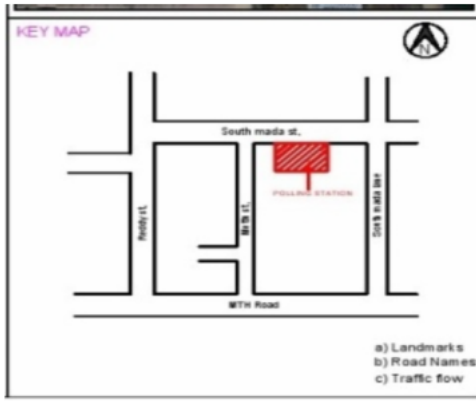

2. பாகத்தின் விவரங்கள் மற்றும் வாக்குச்சாவடிக்கான பரப்பளவு

இந்த பாகத்தில், பாகத்தின் கீழ் வரும் பிரிவின் எண் மற்றும் பெயர்																			
1-வில்லிவாக்கம் [வார்டு எண்.95] எம் டி ஹச் ரோடு	<table style="width: 100%; border-collapse: collapse;"> <tr> <td style="padding: 2px;">முக்கிய நகரம்/கிராமம்</td> <td style="padding: 2px;">: சென்னை</td> </tr> <tr> <td style="padding: 2px;">வார்டு</td> <td style="padding: 2px;">: வார்டு எண் 95</td> </tr> <tr> <td style="padding: 2px;">அஞ்சல் அலுவலகம்</td> <td style="padding: 2px;">: வில்லிவாக்கம்</td> </tr> <tr> <td style="padding: 2px;">காவல் நிலையம்</td> <td style="padding: 2px;">: வி1-வில்லிவாக்கம்</td> </tr> <tr> <td style="padding: 2px;">பஞ்சாயத்து</td> <td style="padding: 2px;">:</td> </tr> <tr> <td style="padding: 2px;">வட்டம்</td> <td style="padding: 2px;">: அயனாவரம்</td> </tr> <tr> <td style="padding: 2px;">கோட்டம்</td> <td style="padding: 2px;">: மத்திய சென்னை</td> </tr> <tr> <td style="padding: 2px;">மாவட்டம்</td> <td style="padding: 2px;">: சென்னை</td> </tr> <tr> <td style="padding: 2px;">அஞ்சல் குறியீட்டு எண்</td> <td style="padding: 2px;">: 600049</td> </tr> </table>	முக்கிய நகரம்/கிராமம்	: சென்னை	வார்டு	: வார்டு எண் 95	அஞ்சல் அலுவலகம்	: வில்லிவாக்கம்	காவல் நிலையம்	: வி1-வில்லிவாக்கம்	பஞ்சாயத்து	:	வட்டம்	: அயனாவரம்	கோட்டம்	: மத்திய சென்னை	மாவட்டம்	: சென்னை	அஞ்சல் குறியீட்டு எண்	: 600049
முக்கிய நகரம்/கிராமம்	: சென்னை																		
வார்டு	: வார்டு எண் 95																		
அஞ்சல் அலுவலகம்	: வில்லிவாக்கம்																		
காவல் நிலையம்	: வி1-வில்லிவாக்கம்																		
பஞ்சாயத்து	:																		
வட்டம்	: அயனாவரம்																		
கோட்டம்	: மத்திய சென்னை																		
மாவட்டம்	: சென்னை																		
அஞ்சல் குறியீட்டு எண்	: 600049																		

Google Map View

Polling Station Building Front View

Polling Station Front View

Cad View

Key MAP View

சட்டமன்றத் தொகுதியின் எண் மற்றும் பெயர் : 14-வில்லிவாக்கம்
பிரிவு எண் மற்றும் பெயர் 1-வில்லிவாக்கம் [வார்டு எண்.95] எம் டி ஹச் ரோடு