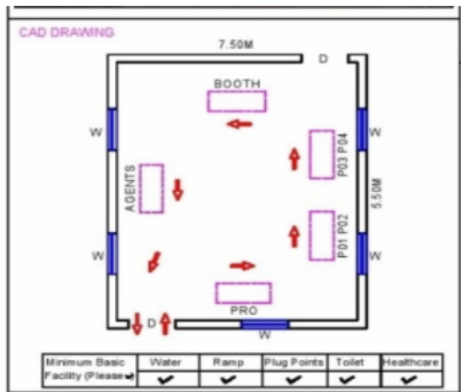

Google Map View

Polling Station Building Front View

Polling Station Front View

Cad View

Key MAP View

சட்டமன்றத் தொகுதியின் எண் மற்றும் பெயர் : 14-வில்லிவாக்கம்
பிரிவு எண் மற்றும் பெயர் 1-வில்லிவாக்கம் [வார்டு எண்.95] எம் டி ஹச் ரோடு