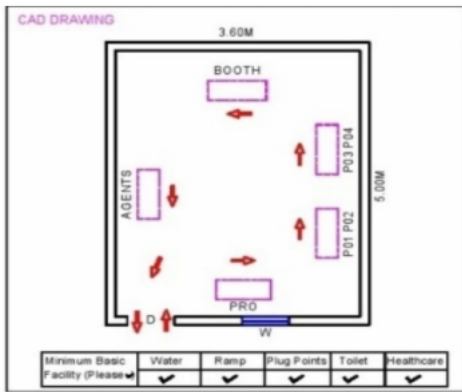

Google Map View

Polling Station Building Front View

Polling Station Front View

Cad View

Key MAP View

சட்டமன்றத் தொகுதியின் எண் மற்றும் பெயர் : 14-வில்லிவாக்கம் மற்றும் பெயர் : 1-வில்லிவாக்கம் தெற்கு [வார்டு எண்.95] அகத்தியர் நகர் ஓ பிளாக் 11வது தெரு பிரிவு எண் மற்றும் பெயர்