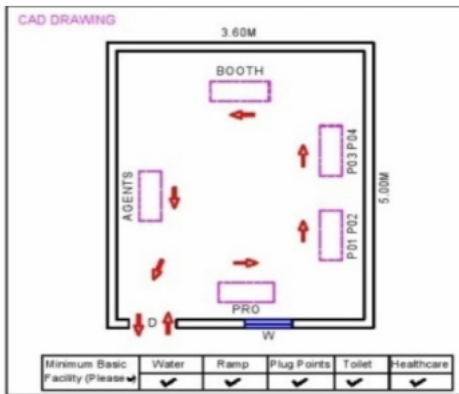

Google Map View

Polling Station Building Front View

Polling Station Front View

Cad View

Key MAP View

1 பெயர் : ஆய்ஷா டாபாலஸிம் தாயின் பெயர் : ஜீனத் சையத் வீட்டு எண் : 1/52 வயது : 25 பாலினம் : பெண் Photo is available	ABQ2073864	2 பெயர் : மணிவண்ணன் தந்தை பெயர் : சங்கரலிங்கம் வீட்டு எண் : 2-8-5 வயது : 45 பாலினம் : ஆண் Photo is available	ABQ0836544	3 பெயர் : பாரதி கணவர் பெயர் : ராஜ்குமார் வீட்டு எண் : 3-22 வயது : 61 பாலினம் : பெண் Photo is available	ABQ0806810
4 பெயர் : கோபிநாத் தந்தை பெயர் : ராஜ்குமார் வீட்டு எண் : 3-22 வயது : 43 பாலினம் : ஆண் Photo is available	ABQ0806828	5 பெயர் : கண்ணன் தந்தை பெயர் : இராஜா வீட்டு எண் : 4 வயது : 60 பாலினம் : ஆண் Photo is available	ABQ1865682	6 பெயர் : ஸ்ரீவித்யா தந்தை பெயர் : கண்ணன் வீட்டு எண் : 4 வயது : 34 பாலினம் : பெண் Photo is available	ABQ0416180
7 பெயர் : வினிதா தந்தை பெயர் : கண்ணன் வீட்டு எண் : 4 வயது : 28 பாலினம் : பெண் Photo is available	ABQ1865690	8 பெயர் : சாயி கௌடமாம சந்தன் தந்தை பெயர் : தியாகராஜன் வீட்டு எண் : 4/12 வயது : 23 பாலினம் : ஆண் Photo is available	ABQ2053361	9 பெயர் : பிரதீப் தாயின் பெயர் : வளர்மதி வீட்டு எண் : 4/126 க்யூ பிளாக் வயது : 24 பாலினம் : ஆண் Photo is available	ABQ2035244
10 பெயர் : பார்த்தசாரதி தந்தை பெயர் : முனிராத்தினம் வீட்டு எண் : 6 வயது : 75 பாலினம் : ஆண் Photo is available	ABQ1139708	11 பெயர் : பத்மினி கணவர் பெயர் : பார்த்தசாரதி வீட்டு எண் : 6 வயது : 71 பாலினம் : பெண் Photo is available	ABQ1139575	12 பெயர் : குமார் தந்தை பெயர் : செல்லா முத்து வீட்டு எண் : 6 வயது : 40 பாலினம் : ஆண் Photo is available	ABQ1139577
13 பெயர் : ஹீலா இதரர் பெயர் : குமார் வீட்டு எண் : 6 வயது : 38 பாலினம் : பெண் Photo is available	ABQ1003508	14 பெயர் : ஷாமினி தந்தை பெயர் : பார்த்தசாரதி வீட்டு எண் : 6 வயது : 35 பாலினம் : பெண் Photo is available	ABQ1496389	15 பெயர் : தமிழ்அன்சாரி தந்தை பெயர் : ராவுத்தக்கனி வீட்டு எண் : 6 வயது : 32 பாலினம் : ஆண் Photo is available	ABQ1003409
16 பெயர் : வசந்தபுஷ்பலதா கணவர் பெயர் : சுரேஷ் வீட்டு எண் : 6-10 வயது : 47 பாலினம் : பெண் Photo is available	JCH4045498	17 பெயர் : பாஸ்கர் தந்தை பெயர் : சுரேஷ் வீட்டு எண் : 6/10 க்யூ பிளாக் வயது : 26 பாலினம் : ஆண் Photo is available	ABQ1567866	18 பெயர் : மகேந்திரகுமார் தந்தை பெயர் : சங்கரலிங்கம் வீட்டு எண் : 8-1 வயது : 50 பாலினம் : ஆண் Photo is available	AZZ4054409
19 பெயர் : சூரியபிரபா பாலகுமார் தந்தை பெயர் : பாலகுமார் வீட்டு எண் : 8/124 க்யூ பிளாக் வயது : 32 பாலினம் : பெண் Photo is available	ABQ2023992	20 பெயர் : சுனில் தந்தை பெயர் : பிரேமராஜ் வீட்டு எண் : 9 வயது : 30 பாலினம் : ஆண் Photo is available	ABQ1003227	21 பெயர் : ஹேமலதா பூணமச்ச்த கணவர் பெயர் : சுனில் வீட்டு எண் : 9 வயது : 27 பாலினம் : பெண் Photo is available	SCY2765758
22 பெயர் : சுரேஷ் தந்தை பெயர் : பழனிச்சாமி வீட்டு எண் : 10-1 வயது : 49 பாலினம் : ஆண் Photo is available	AZZ8112484	23 பெயர் : அஞ்சலி தந்தை பெயர் : ஜெயபிரகாஸ் வீட்டு எண் : 11A வயது : 35 பாலினம் : பெண் Photo is available	ABQ0899443	24 பெயர் : ஜெயபிரகாஸ் தந்தை பெயர் : மாதவன் வீட்டு எண் : 11-A வயது : 64 பாலினம் : ஆண் Photo is available	ABQ1003219
25 பெயர் : சுமா கணவர் பெயர் : சந்திரசேகர் வீட்டு எண் : 11-A வயது : 52 பாலினம் : பெண் Photo is available	ABQ1003201	26 பெயர் : ஜெயந்தி கணவர் பெயர் : பத்மநாபன் வீட்டு எண் : 11-P வயது : 57 பாலினம் : பெண் Photo is available	ABQ1003565	27 பெயர் : பிரீத்தி தந்தை பெயர் : பத்மநாபன் வீட்டு எண் : 11-P வயது : 35 பாலினம் : பெண் Photo is available	ABQ1003029
28 பெயர் : வெள்ளப்பதாஸ் தந்தை பெயர் : குருசாமி வீட்டு எண் : 12 வயது : 64 பாலினம் : ஆண் Photo is available	AZZ4053930	29 பெயர் : கண்ணன் தந்தை பெயர் : குருசாமி வீட்டு எண் : 12 வயது : 60 பாலினம் : ஆண் Photo is available	ABQ1866029	30 பெயர் : இராமதிலகம் கணவர் பெயர் : வெள்ளப்பதாஸ் வீட்டு எண் : 12 வயது : 57 பாலினம் : பெண் Photo is available	ABQ1866037