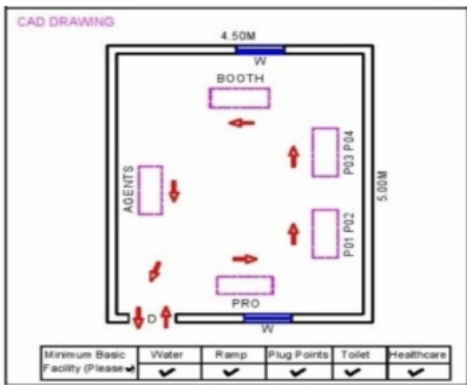

Google Map View

Polling Station Building Front View

Polling Station Front View

Cad View

Key MAP View

1 பெயர் : சிவகுமார் தந்தை பெயர்: ஜெயராமன் வீட்டு எண் : 7 வயது : 39 பாலினம் : ஆண்	ABQ0549022 Photo is available	2 பெயர் : சிவசங்கரி தந்தை பெயர்: கோவிந்தராஜ் வீட்டு எண் : 9ஏ வயது : 28 பாலினம் : பெண்	ABQ1612530 Photo is available	3 பெயர் : பிரியதர்ஷினி தந்தை பெயர்: கோவிந்தராஜ் வீட்டு எண் : 9ஏ வயது : 26 பாலினம் : பெண்	ABQ1641406 Photo is available
4 பெயர் : பா ராஜா தந்தை பெயர்: பாலசுப்ரமணியம் வீட்டு எண் : 9 எம் பிளாக் வயது : 44 பாலினம் : ஆண்	ABQ2244267 Photo is available	5 பெயர் : கிருத்திகா ரா கணவர் பெயர்: ராஜா வீட்டு எண் : 9 எம் பிளாக் வயது : 40 பாலினம் : பெண்	ABQ2244275 Photo is available	6 பெயர் : ரம்பா ரா தந்தை பெயர்: ராஜா வீட்டு எண் : 9 எம் பிளாக் வயது : 22 பாலினம் : பெண்	ABQ2244283 Photo is available
7 பெயர் : ஸ் முஹம்மத் மிர்சா இஸ்மாயில் தந்தை பெயர்: ஸ் சையத் அலி வீட்டு எண் : 11, ம் பிளாக், வயது : 19 பாலினம் : ஆண்	ABQ2292449 Photo is available	8 பெயர் : அருள்தாஸ் தந்தை பெயர்: டேவிட் வீட்டு எண் : 14 வயது : 73 பாலினம் : ஆண்	JCH7171804 Photo is available	S2 9 பெயர் : ஈவிலிஞ்சோபா தந்தை பெயர்: அருள்தாஸ் வீட்டு எண் : 14 வயது : 40 பாலினம் : பெண்	JCH3300621 Photo is available
10 பெயர் : ஷெரன்பர்னேஸ் தந்தை பெயர்: அருள்தாஸ் வீட்டு எண் : 14 வயது : 37 பாலினம் : பெண்	AZZ6409213 Photo is available	11 பெயர் : இந்து மேனன் கணவர் பெயர்: ரமேஷ் வீட்டு எண் : 14-2 வயது : 49 பாலினம் : பெண்	AZZ4057154 Photo is available	12 பெயர் : சையது அலி தந்தை பெயர்: சம்சதின் வீட்டு எண் : 20 வயது : 44 பாலினம் : ஆண்	AZZ4055992 Photo is available
13 பெயர் : ஜெய்னாப் பர்சானா கணவர் பெயர்: சையது அலி வீட்டு எண் : 20 வயது : 41 பாலினம் : பெண்	ABQ0040378 Photo is available	14 பெயர் : எழில் கணவர் பெயர்: சுதாகர் வீட்டு எண் : 114 வயது : 50 பாலினம் : பெண்	ABQ2224434 Photo is available	15 பெயர் : விஷ்ணு தந்தை பெயர்: சுகுமார் வீட்டு எண் : 58 209 வயது : 23 பாலினம் : ஆண்	ABQ2074599 Photo is available
16 பெயர் : வி சே சுப்ரஜா தந்தை பெயர்: சேகர் வீட்டு எண் : எண் 4/8 வயது : 20 பாலினம் : பெண்	ABQ2211167 Photo is available	17 பெயர் : பாஸ்கர் தந்தை பெயர்: ராமசந்திரன் வீட்டு எண் : எண் 7 வயது : 51 பாலினம் : ஆண்	ABQ1134840 Photo is available	18 பெயர் : வனிதா கணவர் பெயர்: பாஸ்கர் வீட்டு எண் : எண் 7 வயது : 43 பாலினம் : பெண்	ABQ1134832 Photo is available
19 பெயர் : அஷ்வந்த் பாஸ்கர் தாயின் பெயர்: வனிதா தீ வீட்டு எண் : எண் 7,எம் பிளாக் வயது : 19 பாலினம் : ஆண்	ABQ2299584 Photo is available	20 பெயர் : நாசேந்திரன் தந்தை பெயர்: குப்புசாமி வீட்டு எண் : எண் 44 வயது : 55 பாலினம் : ஆண்	ABQ0188276 Photo is available	21 பெயர் : மொஃபிகா பத்தூல் இம்தியாஸ் அன்வர் தந்தை பெயர்: இம்தியாஸ் அன்வர் வீட்டு எண் : மனை நோ.1, பிரீச்ட் தெரு வயது : 26 பாலினம் : பெண்	ABQ1583376 Photo is available