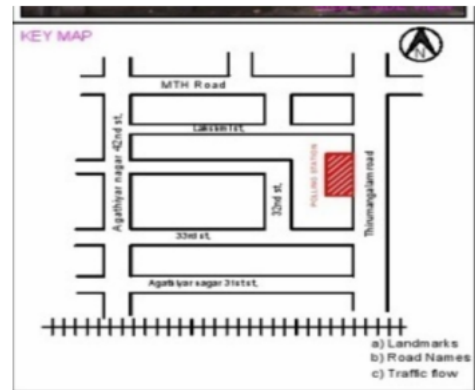

Cad View

Key MAP View