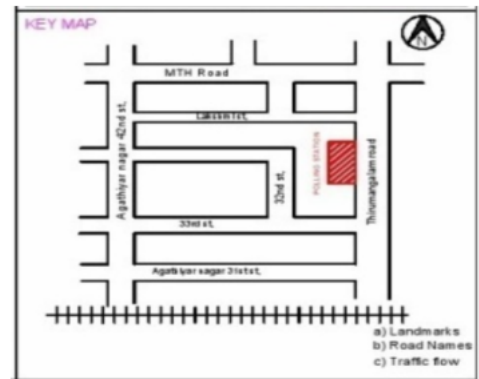

Google Map View

Polling Station Building Front View

Polling Station Front View

Cad View

Key MAP View

சட்டமன்றத் தொகுதியின் எண் மற்றும் பெயர் : 14-வில்லிவாக்கம் மற்றும் பெயர் : 1-வில்லிவாக்கம் தெற்கு [வார்டு எண்.95] பி பிளாக் 25வது தெரு