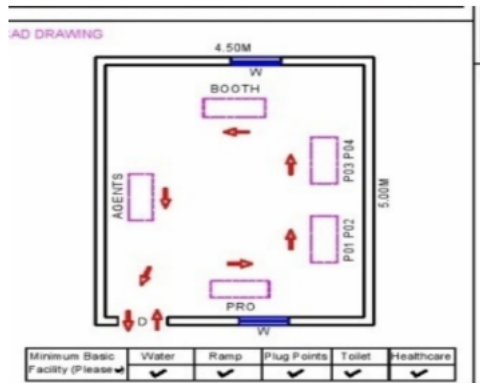

Google Map View

Polling Station Building Front View

Polling Station Front View

Cad View

Key MAP View

சட்டமன்றத் தொகுதியின் எண் மற்றும் பெயர் : 14-வில்லிவாக்கம் மற்றும் பெயர் : 1-வில்லிவாக்கம் தெற்கு [வார்டு எண்.95] பி பிளாக் 25வது தெரு