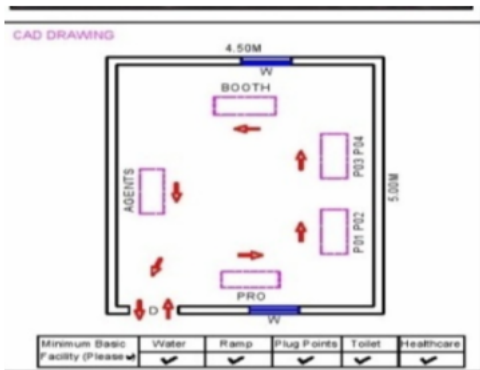

Google Map View

Polling Station Building Front View

Polling Station Front View

Cad View

Key MAP View

1	ABQ1786763	பெயர் : ராஜராஜேந்திரன் தந்தை பெயர்: சன்னாசி வீட்டு எண் : 1-1 வயது : 51 பாலினம் : ஆண்	Photo is available	2	AZZ4068185	பெயர் : கல்யாணி கணவர் பெயர்: ராஜராஜேந்திரன் வீட்டு எண் : 1-1 வயது : 42 பாலினம் : பெண்	Photo is available	3	AZZ4066692	பெயர் : பால்ராஜ் தந்தை பெயர்: வேதமாணிக்கம் வீட்டு எண் : 1-2 வயது : 66 பாலினம் : ஆண்	Photo is available
4	ABQ1786771	பெயர் : ஸீமாரோஸ் தந்தை பெயர்: பால்ராஜ் வீட்டு எண் : 1-2 வயது : 58 பாலினம் : பெண்	Photo is available	5	ABQ2107985	பெயர் : சூதா கணவர் பெயர்: கார்த்திகேயன் வீட்டு எண் : 2 வயது : 41 பாலினம் : பெண்	Photo is available	6	ABQ1005370	பெயர் : கிருஷ்ணா தந்தை பெயர்: சந்தானம் வீட்டு எண் : 2 வயது : 30 பாலினம் : ஆண்	Photo is available
7	AZZ4065801	பெயர் : வித்யா உலகம்மாள் கணவர் பெயர்: வீரக்குமார் வீட்டு எண் : 5-1 வயது : 44 பாலினம் : பெண்	Photo is available	8	AZZ4067971	பெயர் : கிறிஸ்துதாஸ் தந்தை பெயர்: ஆசீர்வாதம் வீட்டு எண் : 7-2 வயது : 72 பாலினம் : ஆண்	Photo is available	9	AZZ4066445	பெயர் : தன்சுந்தரி கணவர் பெயர்: திருவேங்கடம் வீட்டு எண் : 7-2 வயது : 58 பாலினம் : பெண்	Photo is available
10	ABQ0419283	பெயர் : நிர்மலாந்வி தந்தை பெயர்: கிறிஸ்துதாஸ் வீட்டு எண் : 8 வயது : 40 பாலினம் : பெண்	Photo is available	11	AZZ4071270	பெயர் : நல்லான்தாஸ் கணவர் பெயர்: கிறிஸ்துதாஸ் வீட்டு எண் : 8-1 வயது : 49 பாலினம் : பெண்	Photo is available	12	AZZ4069639	பெயர் : அனிஷ்ருபி தந்தை பெயர்: கிறிஸ்துதாஸ் வீட்டு எண் : 8-1 வயது : 42 பாலினம் : பெண்	Photo is available
13	AZZ6417000	பெயர் : ராஜேஷ் தந்தை பெயர்: ஜுவரிலால் வீட்டு எண் : 10 வயது : 51 பாலினம் : ஆண்	Photo is available	14	AZZ6417067	பெயர் : ஜெயபுரீ தந்தை பெயர்: ராஜேஷ் வீட்டு எண் : 10 வயது : 49 பாலினம் : பெண்	Photo is available	15	ABQ0147520	பெயர் : சதீஷ்குமார் தந்தை பெயர்: ரமணன் வீட்டு எண் : 12 வயது : 36 பாலினம் : ஆண்	Photo is available
16	AZZ4068722	பெயர் : ரமணன் தந்தை பெயர்: மணி வீட்டு எண் : 12-1 வயது : 66 பாலினம் : ஆண்	Photo is available	17	ABQ1786805	பெயர் : நாகம்மாள் கணவர் பெயர்: தேசிகவிநாயகம் வீட்டு எண் : 12-1 வயது : 57 பாலினம் : பெண்	Photo is available	18	ABQ1786813	பெயர் : தாரா கணவர் பெயர்: ரமணன் வீட்டு எண் : 12-1 வயது : 50 பாலினம் : பெண்	Photo is available
19	AZZ4065314	பெயர் : ஞானசேகர் தந்தை பெயர்: ரத்தினசபாபதி வீட்டு எண் : 13 வயது : 71 பாலினம் : ஆண்	Photo is available	20	ABQ1786821	பெயர் : சுவாமிநாதன் கணவர் பெயர்: ஞானசேகரன் வீட்டு எண் : 13 வயது : 63 பாலினம் : பெண்	Photo is available	21	JCH3303369	பெயர் : ராஜேஸ்குமார் தந்தை பெயர்: ஞானசேகரன் வீட்டு எண் : 13 வயது : 41 பாலினம் : ஆண்	Photo is available
22	AZZ4068300	பெயர் : குலாப்ஜந்த் தந்தை பெயர்: மோகன்லால்ஜி வீட்டு எண் : 14 வயது : 64 பாலினம் : ஆண்	Photo is available	23	AZZ4068813	பெயர் : சந்திரகாந்தா கணவர் பெயர்: குலாப்ஜந்த் வீட்டு எண் : 14 வயது : 62 பாலினம் : பெண்	Photo is available	#2 24	ABQ1417773	பெயர் : விமலா தா கணவர் பெயர்: ரவிசந்திரன் வீட்டு எண் : 14 வயது : 54 பாலினம் : பெண்	Photo is available
25	ABQ0188615	பெயர் : சுகுமார் தந்தை பெயர்: சந்திரன் வீட்டு எண் : 14 வயது : 42 பாலினம் : ஆண்	Photo is available	26	AZZ4071254	பெயர் : நிதின்குமார் தந்தை பெயர்: குலாப்ஜந்த் வீட்டு எண் : 14 வயது : 40 பாலினம் : ஆண்	Photo is available	27	JCH7154263	பெயர் : ஸ்வேதா தந்தை பெயர்: குலாப்ஜந்த் வீட்டு எண் : 14 வயது : 38 பாலினம் : பெண்	Photo is available
28	ABQ1005271	பெயர் : செல்வகணபதி தந்தை பெயர்: காந்திமதிநாதன் வீட்டு எண் : 14 வயது : 37 பாலினம் : ஆண்	Photo is available	29	ABQ1005263	பெயர் : பிபின் பாபு தந்தை பெயர்: மேத்யுஸ் வீட்டு எண் : 14 வயது : 34 பாலினம் : ஆண்	Photo is available	30	ABQ0619528	பெயர் : கௌதம் தந்தை பெயர்: பக்தவத்சலு வீட்டு எண் : 14-1 வயது : 33 பாலினம் : ஆண்	Photo is available