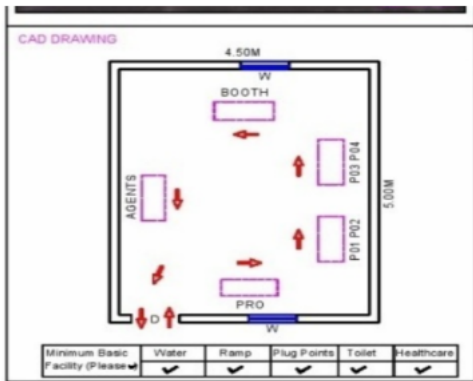

வாக்காளர் பதிவு அலுவலரின்
கையொப்பம்

Nazri Naksha

Google Map View

Polling Station Building Front View

Polling Station Front View

Cad View

Key MAP View

சட்டமன்றத் தொகுதியின் எண் மற்றும் பெயர் : 14-வில்லிவாக்கம்
பிரிவு எண் மற்றும் பெயர் 1-வில்லிவாக்கம் தெற்கு [வார்டு எண்.95] திருநகர் 16வது பிளாக் 18வது தெரு