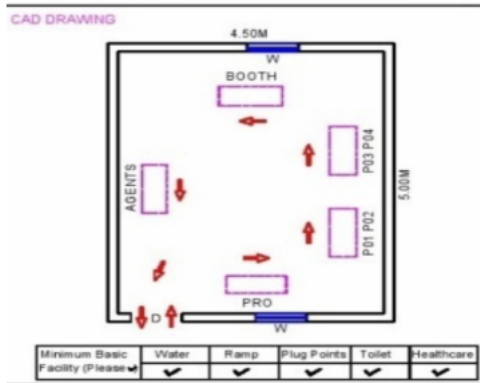

Google Map View

Polling Station Building Front View

Polling Station Front View

Cad View

Key MAP View

1 பெயர் : அர்விந்ராஜ் தந்தை பெயர் : ராஜசேகரன் வீட்டு எண் : 1 வயது : 36 பாலினம் : ஆண் Photo is available	AZZ7368954	2 பெயர் : பரத்வாஜ் பிரகாஷ் தந்தை பெயர் : பத்மபிரகாஷ் வீட்டு எண் : 1 வயது : 31 பாலினம் : ஆண் Photo is available	ABQ1217405	3 பெயர் : சகாய நிர்மலா மேரி தந்தை பெயர் : அருளப்பன் வீட்டு எண் : 1-19 வயது : 59 பாலினம் : பெண் Photo is available	ABQ1477504
4 பெயர் : அகஷ்யா தந்தை பெயர் : சுவாமிநாதன் வீட்டு எண் : 1-214 வயது : 35 பாலினம் : பெண் Photo is available	ABQ1274869	5 பெயர் : சரஸ்வதி கணவர் பெயர் : சுப்பிரமணி வீட்டு எண் : 1-F1 வயது : 70 பாலினம் : பெண் Photo is available	AZZ8113300	6 பெயர் : ராஜகோபால் தந்தை பெயர் : சுப்பிரமணி வீட்டு எண் : 1-F1 வயது : 49 பாலினம் : ஆண் Photo is available	ABQ1810324
7 பெயர் : பிரமேந்திரபாரதி தந்தை பெயர் : அருணாச்சலம் வீட்டு எண் : 1-F3 வயது : 59 பாலினம் : ஆண் Photo is available	AZZ4074712	8 பெயர் : புவனேஸ்வரி கணவர் பெயர் : பிரமேந்திரபாரதி வீட்டு எண் : 1-F3 வயது : 52 பாலினம் : பெண் Photo is available	AZZ4074647	9 பெயர் : சூரியகுமாரி கணவர் பெயர் : பாலசுப்பிரமணி வீட்டு எண் : 1-F6 வயது : 77 பாலினம் : பெண் Photo is available	ABQ1810308
10 பெயர் : அலமேலு கணவர் பெயர் : முருகேசன் வீட்டு எண் : 1-F7 வயது : 77 பாலினம் : பெண் Photo is available	JCH7511066	11 பெயர் : ரவி தந்தை பெயர் : முருகேசன் வீட்டு எண் : 1-F7 வயது : 60 பாலினம் : ஆண் Photo is available	AZZ8113318	12 பெயர் : சொர்ணம்பிகை கணவர் பெயர் : ரவி வீட்டு எண் : 1-F7 வயது : 54 பாலினம் : பெண் Photo is available	AZZ8113326
13 பெயர் : ராஜகோபாலன் தந்தை பெயர் : ராமநாதன் வீட்டு எண் : 1-G1 வயது : 75 பாலினம் : ஆண் Photo is available	ABQ0131409	14 பெயர் : நிர்மலா கணவர் பெயர் : ராஜகோபாலன் வீட்டு எண் : 1-G1 வயது : 70 பாலினம் : பெண் Photo is available	AZZ4075883	15 பெயர் : அலமேலுமீனாட்சி தந்தை பெயர் : ராஜகோபாலன் வீட்டு எண் : 1-G1 வயது : 39 பாலினம் : பெண் Photo is available	AZZ4075057
16 பெயர் : ராஜசேகரன் தந்தை பெயர் : மணி வீட்டு எண் : 1-G3 வயது : 65 பாலினம் : ஆண் Photo is available	AZZ4076162	17 பெயர் : புவனமுத்துடையாள் கணவர் பெயர் : ராஜசேகரன் வீட்டு எண் : 1-G3 வயது : 61 பாலினம் : பெண் Photo is available	AZZ4077574	18 பெயர் : கருணாநிதி தந்தை பெயர் : சோமசுந்தரம் வீட்டு எண் : 1-S2 வயது : 75 பாலினம் : ஆண் Photo is available	AZZ4078424
19 பெயர் : சாந்தி கணவர் பெயர் : கருணாநிதி வீட்டு எண் : 1-S2 வயது : 73 பாலினம் : பெண் Photo is available	AZZ4074514	20 பெயர் : நளினி தந்தை பெயர் : கருணாநிதி வீட்டு எண் : 1-S2 வயது : 39 பாலினம் : பெண் Photo is available	AZZ4074589	21 பெயர் : சந்திரமோகன் தந்தை பெயர் : சுப்பிரமணி வீட்டு எண் : 1-S3 வயது : 51 பாலினம் : ஆண் Photo is available	AZZ4077475
22 பெயர் : கஜலட்சுமி கணவர் பெயர் : சந்திரமோகன் வீட்டு எண் : 1-S3 வயது : 48 பாலினம் : பெண் Photo is available	AZZ4077467	23 பெயர் : அருள்நந்திராஜன் தந்தை பெயர் : பேரம்பலம் வீட்டு எண் : 1-T2 வயது : 51 பாலினம் : ஆண் Photo is available	AZZ8212011	24 பெயர் : சசிக் குமார் தந்தை பெயர் : பேரம்பலம் வீட்டு எண் : 1-T2 வயது : 49 பாலினம் : ஆண் Photo is available	AZZ6411268
25 பெயர் : பிரசன்னலெட்சுமி கணவர் பெயர் : அருள்நந்திராஜன் வீட்டு எண் : 1-T2 வயது : 42 பாலினம் : பெண் Photo is available	AZZ4077210	26 பெயர் : பாஸ்கர் தந்தை பெயர் : கேசவன் வீட்டு எண் : 1-T5 வயது : 55 பாலினம் : ஆண் Photo is available	AZZ6411276	27 பெயர் : உமா கணவர் பெயர் : பாஸ்கர் வீட்டு எண் : 1-T5 வயது : 50 பாலினம் : பெண் Photo is available	AZZ6411292
28 பெயர் : கணேஷ் தந்தை பெயர் : ராமச்சந்திரன் வீட்டு எண் : 1-T7 வயது : 72 பாலினம் : ஆண் Photo is available	AZZ4078655	29 பெயர் : சி ஜி ஹரேஷ் குமார் தந்தை பெயர் : கணேஷ் வீட்டு எண் : 1-T7 வயது : 41 பாலினம் : ஆண் Photo is available	AZZ4078119	30 பெயர் : ராதாகிருஷ்ணன் தந்தை பெயர் : கண்ணப்பன் வீட்டு எண் : 2 வயது : 85 பாலினம் : ஆண் Photo is available	ABQ0815720