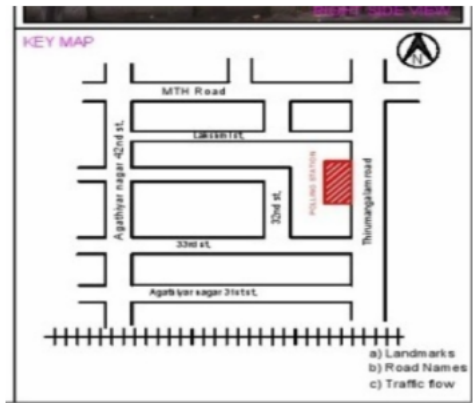

Key MAP View