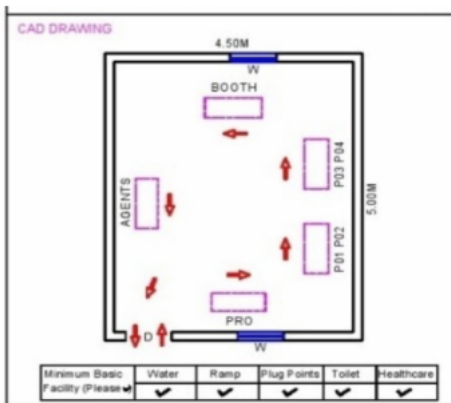

Google Map View

Polling Station Building Front View

Polling Station Front View

Cad View

Key MAP View

1 பெயர் : அங்காளபரமேஷ்வரி தந்தை பெயர்: குமார் வீட்டு எண் : 14/20 வயது : 23 பாலினம் : பெண்	ABQ2224095 Photo is available	2 பெயர் : லலிதா கணவர் பெயர்: பாலஸுப்ரஹ்ம் வீட்டு எண் : 14 பது ஆவடி சாலை வயது : 63 பாலினம் : பெண்	ABQ2284693 Photo is available	3 பெயர் : ஜெயபால் தந்தை பெயர்: பொன்னு வீட்டு எண் : 41 ஏ வயது : 80 பாலினம் : ஆண்	AZZ8212870 Photo is available
4 பெயர் : நரசிம்மலு தந்தை பெயர்: ராமமூர்த்தி வீட்டு எண் : 41ஏ வயது : 53 பாலினம் : ஆண்	ABQ0552067 Photo is available	5 பெயர் : லவண்யா கணவர் பெயர்: நரசிம்மலு வீட்டு எண் : 41 ஏ வயது : 48 பாலினம் : பெண்	ABQ0551531 Photo is available	6 பெயர் : கார்த்திகா ஸ்ரி தந்தை பெயர்: பாஸ்கரன் வீட்டு எண் : 41பி/117 வயது : 21 பாலினம் : பெண்	ABQ2224202 Photo is available
7 பெயர் : பூநாத் தந்தை பெயர்: சக்கரவர்த்தி வீட்டு எண் : 57/66 வயது : 24 பாலினம் : ஆண்	ABQ2135515 Photo is available	8 பெயர் : கஸ்தூரி கணவர் பெயர்: உதயகுமார் வீட்டு எண் : 103 வயது : 63 பாலினம் : பெண்	ABQ1832898 Photo is available	9 பெயர் : சந்தோஷ் தந்தை பெயர்: உதயகுமார் வீட்டு எண் : 103 வயது : 39 பாலினம் : ஆண்	AZZ4075586 Photo is available
10 பெயர் : ஏ உதய குமார் தந்தை பெயர்: ஆறுமுகம் வீட்டு எண் : 103/ வயது : 70 பாலினம் : ஆண்	ABQ2288389 Photo is available	11 பெயர் : ஜேகோப் சரவணன் ம் தந்தை பெயர்: முனுசாமி வீட்டு எண் : 105 வயது : 45 பாலினம் : ஆண்	ABQ2288421 Photo is available	12 பெயர் : பிரேமாவதி பி கணவர் பெயர்: பொன்னுரங்கம் வீட்டு எண் : 105 வயது : 40 பாலினம் : பெண்	ABQ2288405 Photo is available
13 பெயர் : மெர்சி பெட்ளிய ஜே தந்தை பெயர்: ஜேகோப்சரவணன் வீட்டு எண் : 105 வயது : 20 பாலினம் : பெண்	ABQ2288413 Photo is available	14 பெயர் : ப்லேஸ்னி ப்ரிஸ்ஸில ஜே தந்தை பெயர்: ஜேகோப்சரவணன் வீட்டு எண் : 105 வயது : 20 பாலினம் : பெண்	ABQ2288439 Photo is available	15 பெயர் : சேகரன் தந்தை பெயர்: சதாசிவம் வீட்டு எண் : 105-2 வயது : 56 பாலினம் : ஆண்	ABQ1832914 Photo is available
16 பெயர் : மீனாகுமாரி கணவர் பெயர்: சேகரன் வீட்டு எண் : 105-2 வயது : 50 பாலினம் : பெண்	AZZ8212052 Photo is available	17 பெயர் : சந்திரசேகரன் தந்தை பெயர்: சிவராமகிருஷ்ணன் வீட்டு எண் : 105/48 வயது : 51 பாலினம் : ஆண்	ABQ0806299 Photo is available	18 பெயர் : யு பொம்மி கணவர் பெயர்: உதயகுமார் வீட்டு எண் : 105/48 வயது : 49 பாலினம் : பெண்	ABQ2288918 Photo is available
19 பெயர் : லுபிதா கணவர் பெயர்: சந்திரசேகரன் வீட்டு எண் : 105/48 வயது : 48 பாலினம் : பெண்	ABQ0806307 Photo is available	20 பெயர் : ச ஹேமந்த் குமார் தந்தை பெயர்: சந்திரசேகரன் வீட்டு எண் : 105/48 முதல் தளம் வயது : 20 பாலினம் : ஆண்	ABQ2240646 Photo is available	21 பெயர் : நீலாவதி கணவர் பெயர்: ராஜேந்திரன் வீட்டு எண் : 107 வயது : 65 பாலினம் : பெண்	ABQ1832922 Photo is available
22 பெயர் : பூபாலன் தந்தை பெயர்: ராஜேந்திரன் வீட்டு எண் : 107 வயது : 46 பாலினம் : ஆண்	JCH3317849 Photo is available	23 பெயர் : விஜயலட்சுமி கணவர் பெயர்: இராஜேந்திரன் வீட்டு எண் : 107 வயது : 44 பாலினம் : பெண்	ABQ1275023 Photo is available	24 பெயர் : சுசீலாதேவி கணவர் பெயர்: ராமலிங்கம் வீட்டு எண் : 109-2 வயது : 82 பாலினம் : பெண்	ABQ1832930 Photo is available
25 பெயர் : சண்முகசுந்தரம் தந்தை பெயர்: ராமலிங்கம் வீட்டு எண் : 109-3 வயது : 51 பாலினம் : ஆண்	AZZ8113474 Photo is available	26 பெயர் : ஹேமலதா கணவர் பெயர்: ஹிப்ஜூர் ரஹ்மான் வீட்டு எண் : 109-3 வயது : 45 பாலினம் : பெண்	AZZ8113482 Photo is available	27 பெயர் : ஜீவன் பாபு தந்தை பெயர்: எத்திராஜுலு வீட்டு எண் : 111 வயது : 61 பாலினம் : ஆண்	ABQ0044339 Photo is available
28 பெயர் : சசி பிரபா கணவர் பெயர்: ஜீவன்பாபு வீட்டு எண் : 111 வயது : 51 பாலினம் : பெண்	ABQ0044347 Photo is available	29 பெயர் : தாமரைக்கண்ணன் தந்தை பெயர்: ராஜமன்னார் வீட்டு எண் : 113 வயது : 36 பாலினம் : ஆண்	ABQ0421941 Photo is available	30 பெயர் : பாப்பு கனி கணவர் பெயர்: பாண்டியன் வீட்டு எண் : 115 வயது : 71 பாலினம் : பெண்	ABQ0044305 Photo is available