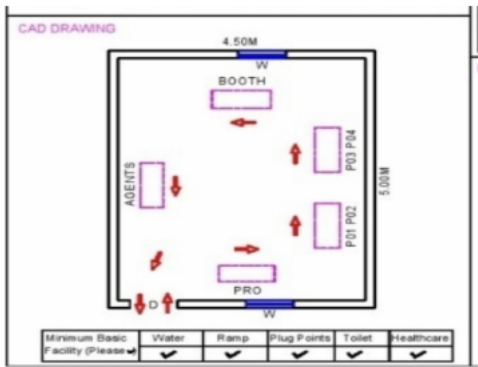

Google Map View

Polling Station Building Front View

Polling Station Front View

Cad View

Key MAP View

1 பெயர் : ராஜேஸ்வரி கணவர் பெயர்: பொன்னுதுரை வீட்டு எண் : 1 வயது : 77 பாலினம் : பெண் Photo is available	ABQ1836477	2 பெயர் : லட்சுமிநரசிம்மலு தந்தை பெயர்: ரங்கநாயகலு வீட்டு எண் : 1 வயது : 73 பாலினம் : ஆண் Photo is available	ABQ1836485	3 பெயர் : சரவணன் தந்தை பெயர்: பொன்னுதுரை வீட்டு எண் : 1 வயது : 52 பாலினம் : ஆண் Photo is available	AZZ4083952
4 பெயர் : பிரிதிபலட்சுமி கணவர் பெயர்: சரவணன் வீட்டு எண் : 1 வயது : 46 பாலினம் : பெண் Photo is available	AZZ4083960	5 பெயர் : சதிஸ்பாபு தந்தை பெயர்: முனிகிருஷ்ணன் வீட்டு எண் : 1 வயது : 42 பாலினம் : ஆண் Photo is available	AZZ7855067	6 பெயர் : மைதிலி கணவர் பெயர்: பிரதாப் வீட்டு எண் : 2 வயது : 64 பாலினம் : பெண் Photo is available	AZZ4079331
7 பெயர் : ஜெனார்த்தனன் தந்தை பெயர்: ராம்தாஸ் வீட்டு எண் : 2 வயது : 63 பாலினம் : ஆண் Photo is available	ABQ1836527	8 பெயர் : மகாலட்சுமி கணவர் பெயர்: சந்திரபாபு வீட்டு எண் : 2 வயது : 56 பாலினம் : பெண் Photo is available	JCH7088461	9 பெயர் : யசோதா கணவர் பெயர்: ஜெனார்த்தனன் வீட்டு எண் : 2 வயது : 51 பாலினம் : பெண் Photo is available	AZZ4081451
10 பெயர் : பீ ஜெயந்தி தாயின் பெயர்: பீ மைதிலி மைதிலி வீட்டு எண் : 2/1 வயது : 37 பாலினம் : பெண் Photo is available	ABQ2163202	11 பெயர் : யுகன்பாலாஜி தந்தை பெயர்: பிரதாப் வீட்டு எண் : 2-1 வயது : 33 பாலினம் : ஆண் Photo is available	ABQ0818492	12 பெயர் : நவீன்குமார் தந்தை பெயர்: ஜனார்த்தனன் வீட்டு எண் : 2-1 வயது : 27 பாலினம் : ஆண் Photo is available	ABQ1519404
13 பெயர் : ரமா கணவர் பெயர்: ஆனந்த் வீட்டு எண் : 3-8 வயது : 51 பாலினம் : பெண் Photo is available	ABQ1547348	14 பெயர் : ஐஸ்வர்யா தந்தை பெயர்: ஆனந்த் வீட்டு எண் : 3-8 வயது : 27 பாலினம் : பெண் Photo is available	ABQ1547322	15 பெயர் : கமலாகுமாரி கணவர் பெயர்: ரவீந்தர் வீட்டு எண் : 4 வயது : 78 பாலினம் : பெண் Photo is available	ABQ0422857
16 பெயர் : ஈஸ்வரி கணவர் பெயர்: ஜெயந்திரபாபு வீட்டு எண் : 4 வயது : 44 பாலினம் : பெண் Photo is available	ABQ0422303	17 பெயர் : ஜெய்குமார் தந்தை பெயர்: யுவராஜ் வீட்டு எண் : 4 வயது : 38 பாலினம் : ஆண் Photo is available	AZZ4079349	18 பெயர் : சாந்தி கணவர் பெயர்: எத்திராஜன் வீட்டு எண் : 5 வயது : 59 பாலினம் : பெண் Photo is available	ABQ0422493
19 பெயர் : ஜெகநாதன் தந்தை பெயர்: பாலசுப்ரமணியன் வீட்டு எண் : 5 வயது : 48 பாலினம் : ஆண் Photo is available	ABQ1836535	20 பெயர் : சசிசுலா கணவர் பெயர்: ஜெகநாதன் வீட்டு எண் : 5 வயது : 45 பாலினம் : பெண் Photo is available	AZZ4079992	21 பெயர் : ஆர்த்தி கணவர் பெயர்: மஹேஷ் வீட்டு எண் : 5 வயது : 37 பாலினம் : பெண் Photo is available	ABQ1648054
22 பெயர் : ஹரிஷ் தந்தை பெயர்: தட்சிணாமூர்த்தி வீட்டு எண் : 5/20 வயது : 24 பாலினம் : ஆண் Photo is available	ABQ2151082	23 பெயர் : தனுஷ் டி தந்தை பெயர்: தட்சிணாமூர்த்தி வீ வீட்டு எண் : 5/20 வயது : 22 பாலினம் : ஆண் Photo is available	ABQ2152601	24 பெயர் : சுவாதி ர தந்தை பெயர்: ரகுபதி வீட்டு எண் : 5/20 வயது : 19 பாலினம் : பெண் Photo is available	ABQ2340966
25 பெயர் : தேன்மொழி தந்தை பெயர்: மருது வீட்டு எண் : 6 வயது : 58 பாலினம் : பெண் Photo is available	ABQ0550376	26 பெயர் : டி ச ராஜேஷ்வரி கணவர் பெயர்: சதீஷ் பாபு வீட்டு எண் : 6/2 வயது : 39 பாலினம் : பெண் Photo is available	ABQ2142800	27 பெயர் : சரஸ்வதி கணவர் பெயர்: பாலகிருஷ்ணன் வீட்டு எண் : 6-3 வயது : 87 பாலினம் : பெண் Photo is available	ABQ0319541
28 பெயர் : நாராயணமூர்த்தி தந்தை பெயர்: பாலகிருஷ்ணன் வீட்டு எண் : 6-3 வயது : 61 பாலினம் : ஆண் Photo is available	ABQ0319509	29 பெயர் : சுஜாதா கணவர் பெயர்: நாராயணமூர்த்தி வீட்டு எண் : 6-3 வயது : 54 பாலினம் : பெண் Photo is available	ABQ0319350	30 பெயர் : சாய்பிரியா. நா தந்தை பெயர்: நாராயணாமூர்த்தி வீட்டு எண் : 6/3, ஜெயம் அடுக்கு வீடு வயது : 27 பாலினம் : பெண் Photo is available	ABQ1980614