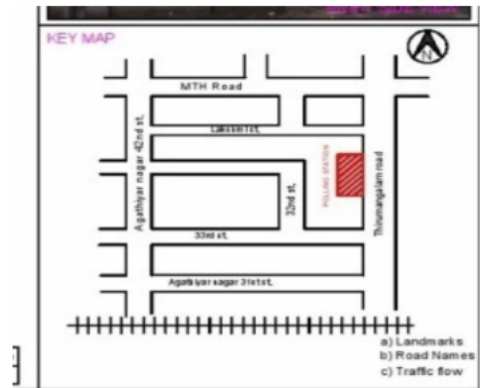

Key MAP View