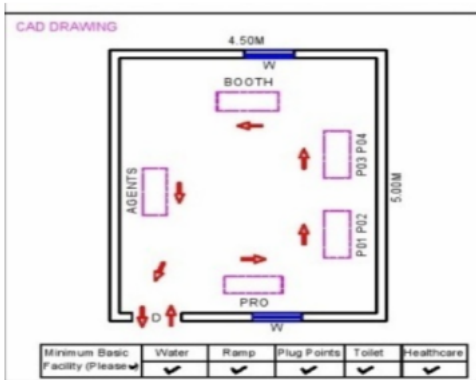

Google Map View

Polling Station Building Front View

Polling Station Front View

Cad View

Key MAP View

1	ABQ1851302	பெயர் : ஜமால் காதர் மொகைதீன் சே தந்தை பெயர்: சேக் தலுத் வீட்டு எண் : 1 வயது : 79 பாலினம் : ஆண்	Photo is available	2	ABQ0131565	பெயர் : ஆயிஷா கா கணவர் பெயர்: ஜமால் காதர் மொகைதீன் வீட்டு எண் : 1 வயது : 74 பாலினம் : பெண்	Photo is available	3	AZZ4081923	பெயர் : ஆக்னஸ் கணவர் பெயர்: அலெக்ஸாண்டர் வீட்டு எண் : 1 வயது : 72 பாலினம் : பெண்	Photo is available
4	ABQ0819060	பெயர் : காதர் முகைதீன் தந்தை பெயர்: பீர் முகம்மது வீட்டு எண் : 1 வயது : 66 பாலினம் : ஆண்	Photo is available	5	ABQ0817882	பெயர் : ஜமிலா கணவர் பெயர்: காதர் முகைதீன் வீட்டு எண் : 1 வயது : 55 பாலினம் : பெண்	Photo is available	6	ABQ1008713	பெயர் : ஆரோக்கிய சர்லீ கணவர் பெயர்: பியோ பிரபு வீட்டு எண் : 1 வயது : 53 பாலினம் : பெண்	Photo is available
7	ABQ1851674	பெயர் : ஜ தாலுத் தந்தை பெயர்: ஜமால் காதர் மொய்தின் வீட்டு எண் : 1 வயது : 52 பாலினம் : ஆண்	Photo is available	8	ABQ1477579	பெயர் : பியோ பிரபு தந்தை பெயர்: பயஸ் பெர்னாண்டோ வீட்டு எண் : 1 வயது : 51 பாலினம் : ஆண்	Photo is available	9	AZZ7485816	பெயர் : பர்ஹானா தாலுத் ராஜன் கணவர் பெயர்: தாலுத் வீட்டு எண் : 1 வயது : 49 பாலினம் : பெண்	Photo is available
10	ABQ0549253	பெயர் : திருவேணி கணவர் பெயர்: அறிவழகன் வீட்டு எண் : 1 வயது : 43 பாலினம் : பெண்	Photo is available	11	ABQ0817858	பெயர் : சல்மா ரிஸ்வானா தந்தை பெயர்: காதர் முகைதீன் வீட்டு எண் : 1 வயது : 33 பாலினம் : பெண்	Photo is available	12	ABQ2031532	பெயர் : மதன் கர்க்கீ தந்தை பெயர்: அறிவழகன் வீட்டு எண் : 1 வயது : 23 பாலினம் : ஆண்	Photo is available
13	ABQ2080547	பெயர் : ராஜன் தந்தை பெயர்: முத்து வீட்டு எண் : 1/15 வயது : 38 பாலினம் : ஆண்	Photo is available	14	ABQ2078723	பெயர் : திவ்யா தந்தை பெயர்: இலக்குவன் வீட்டு எண் : 1/15 வயது : 33 பாலினம் : பெண்	Photo is available	15	ABQ1477595	பெயர் : பூஜா தந்தை பெயர்: தோத்தாரி வீட்டு எண் : 1-16 வயது : 29 பாலினம் : பெண்	Photo is available
16	ABQ1143023	பெயர் : ராதிகா கணவர் பெயர்: தோத்தாரி வீட்டு எண் : 1a வயது : 54 பாலினம் : பெண்	Photo is available	17	ABQ0819417	பெயர் : பெபின்பிரான்சிஸ் தந்தை பெயர்: பிரான்சிஸ் வீட்டு எண் : 1-A வயது : 34 பாலினம் : ஆண்	Photo is available	18	ABQ2162022	பெயர் : ஹே மோகனசுந்தரி கணவர் பெயர்: ஹேமாராஜ் வீட்டு எண் : Tamil Nadu வயது : 61 பாலினம் : பெண்	Photo is available
19	ABQ2078590	பெயர் : மீனாலதா தந்தை பெயர்: ஜெயச்சந்தர் வீட்டு எண் : 1ஏ/2 வயது : 34 பாலினம் : பெண்	Photo is available	20	KRC7893704	பெயர் : ஜரினாபேகம் கணவர் பெயர்: அப்துல்ராசாக் வீட்டு எண் : 1ஏ/14 வயது : 49 பாலினம் : பெண்	Photo is available	21	ABQ1275148	பெயர் : தோத்தாரி தந்தை பெயர்: திருமலாச்சாரி வீட்டு எண் : 1A-16 வயது : 61 பாலினம் : ஆண்	Photo is available
22	ABQ1684752	பெயர் : கிரிதிக் தந்தை பெயர்: தோத்தாரி வீட்டு எண் : 1ஏ/16 வயது : 25 பாலினம் : ஆண்	Photo is available	23	ABQ2134591	பெயர் : லீபிகா தந்தை பெயர்: ஜோஸிஹ வீட்டு எண் : 1ஏ/24 வயது : 28 பாலினம் : பெண்	Photo is available	24	ABQ2225027	பெயர் : கிரித்திகா தாயின் பெயர்: ஹேமலதா வீட்டு எண் : 1ஏ/24 வயது : 21 பாலினம் : பெண்	Photo is available
25	ABQ2078368	பெயர் : பிரணிதா பீ பாட் தந்தை பெயர்: பிரதீப் குமார் பாட் வீட்டு எண் : 1ஏ 26 வயது : 24 பாலினம் : பெண்	Photo is available	26	ABQ1851682	பெயர் : ரங்கநாதன் தந்தை பெயர்: நஞ்சப்பன் வீட்டு எண் : 2 வயது : 82 பாலினம் : ஆண்	Photo is available	27	ABQ1851690	பெயர் : விஜயலட்சுமி கணவர் பெயர்: ரங்கநாதன் வீட்டு எண் : 2 வயது : 65 பாலினம் : பெண்	Photo is available
28	ABQ1851708	பெயர் : ஜெயந்தி கணவர் பெயர்: அகத்தியன் வீட்டு எண் : 2 வயது : 48 பாலினம் : பெண்	Photo is available	29	AZZ8139875	பெயர் : மைதிலி கணவர் பெயர்: கோவிந்தராஜன் வீட்டு எண் : 2-1 வயது : 69 பாலினம் : பெண்	Photo is available	30	ABQ1851724	பெயர் : தங்கப்பழம் தந்தை பெயர்: நடராஜ் வீட்டு எண் : 2-1 வயது : 67 பாலினம் : ஆண்	Photo is available