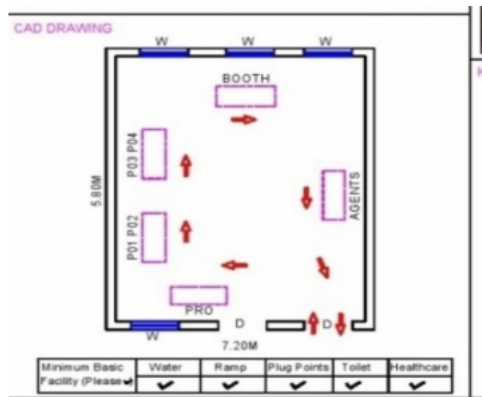

வாக்காளர் பதிவு அலுவலரின்
கையொப்பம்

Nazri Naksha

Google Map View

Polling Station Building Front View

Polling Station Front View

Cad View

Key MAP View

| | | | | | |
|---|------------|--|------------|--|------------|
| 1 பெயர் : கிருஷ்ணமூர்த்தி தந்தை பெயர்: கண்ணன் வீட்டு எண் : 1 வயது : 63 பாலினம் : ஆண் Photo is available | AZZ7373673 | 2 பெயர் : பாலாஜி தாயின் பெயர்: ஜானகி வீட்டு எண் : 1 வயது : 48 பாலினம் : ஆண் Photo is available | ABQ1419670 | 3 பெயர் : குமார் தந்தை பெயர்: கண்ணன் வீட்டு எண் : 1 வயது : 47 பாலினம் : ஆண் Photo is available | AZZ7373665 |
| 4 பெயர் : சாந்தி கணவர் பெயர்: முருகனந்தன் வீட்டு எண் : 1 வயது : 41 பாலினம் : பெண் Photo is available | ABQ1419779 | 5 பெயர் : முருகானந்தன் தந்தை பெயர்: முருகேசன் வீட்டு எண் : 1 வயது : 35 பாலினம் : ஆண் Photo is available | ABQ1419787 | 6 பெயர் : ஜாமருல் தந்தை பெயர்: இஸ்லாம் வீட்டு எண் : 1 வயது : 35 பாலினம் : ஆண் Photo is available | ABQ1419563 |
| # 7 பெயர் : வைதீஸ்வரி தந்தை பெயர்: இராமு வீட்டு எண் : 1 வயது : 32 பாலினம் : பெண் Photo is available | ABQ1009539 | 8 பெயர் : வலவன்யா தாயின் பெயர்: ஜானகி வீட்டு எண் : 1 வயது : 30 பாலினம் : பெண் Photo is available | ABQ1009000 | 9 பெயர் : சுகன்யா தந்தை பெயர்: சுப்ரமணி வீட்டு எண் : 1 வயது : 30 பாலினம் : பெண் Photo is available | ABQ2352979 |
| 10 பெயர் : சங்கீதா தாயின் பெயர்: சாந்தி வீட்டு எண் : 1 வயது : 23 பாலினம் : பெண் Photo is available | ABQ2065225 | 11 பெயர் : கு முகேஷ் குமார் தந்தை பெயர்: குமார் வீட்டு எண் : 1 வயது : 21 பாலினம் : ஆண் Photo is available | ABQ2352797 | 12 பெயர் : குமார் தந்தை பெயர்: காந்தி வீட்டு எண் : 1-1 வயது : 49 பாலினம் : ஆண் Photo is available | AZZ6409932 |
| 13 பெயர் : புனிதா கணவர் பெயர்: குமார் வீட்டு எண் : 1-1 வயது : 44 பாலினம் : பெண் Photo is available | AZZ4085650 | 14 பெயர் : ரமணி ரா கணவர் பெயர்: ராஜா வீட்டு எண் : 1/35 வயது : 57 பாலினம் : பெண் Photo is available | ABQ2268217 | # 15 பெயர் : மோகன கணவர் பெயர்: ராமு வீட்டு எண் : 1-165 வயது : 52 பாலினம் : பெண் Photo is available | ABQ1419852 |
| 16 பெயர் : தனசேகரன் தந்தை பெயர்: ராமு வீட்டு எண் : 1-165 வயது : 33 பாலினம் : ஆண் Photo is available | ABQ0550582 | 17 பெயர் : ல் பவித்ர கணவர் பெயர்: க கார்த்திக் வீட்டு எண் : 1/165 வயது : 19 பாலினம் : பெண் Photo is available | ABQ2334597 | 18 பெயர் : தேவி கி தந்தை பெயர்: கிருஷ்ணன் வீட்டு எண் : 1ஏ வயது : 55 பாலினம் : பெண் Photo is available | ABQ2028702 |
| 19 பெயர் : சக்திவடிவேல் தந்தை பெயர்: காளிமுத்து வீட்டு எண் : 1A வயது : 37 பாலினம் : ஆண் Photo is available | ABQ0622068 | 20 பெயர் : திவ்யதர்ஷீனி தந்தை பெயர்: பாபு வீட்டு எண் : 1ஏ வயது : 23 பாலினம் : பெண் Photo is available | ABQ2169688 | 21 பெயர் : சுவாதி ஸ்ரீ தந்தை பெயர்: பாபு வீட்டு எண் : 1ஏ வயது : 21 பாலினம் : பெண் Photo is available | ABQ2169449 |
| 22 பெயர் : சுஜித் குமார் கானிங்கப்பேட்டா தந்தை பெயர்: ஜெயபால் வீட்டு எண் : 1ஏ வயது : 20 பாலினம் : ஆண் Photo is available | ABQ2206076 | 23 பெயர் : கற்பகம் கணவர் பெயர்: வேலாயுதம் வீட்டு எண் : 1 ஏ வயது : 42 பாலினம் : பெண் Photo is available | ABQ1642198 | 24 பெயர் : சுரேஷ் குமார் தந்தை பெயர்: அசோக் குமார் வீட்டு எண் : 1B வயது : 34 பாலினம் : ஆண் Photo is available | ABQ0902833 |
| 25 பெயர் : சுப்புலட்சுமி கணவர் பெயர்: மணிகண்டன் வீட்டு எண் : 1-B வயது : 34 பாலினம் : பெண் Photo is available | ABQ0697912 | 26 பெயர் : திருப்பதி தந்தை பெயர்: தண்டபாணி வீட்டு எண் : 2 வயது : 32 பாலினம் : ஆண் Photo is available | ABQ1330984 | 27 பெயர் : அரவிந்த் தந்தை பெயர்: சேகர் வீட்டு எண் : 2 வயது : 29 பாலினம் : ஆண் Photo is available | ABQ1331057 |
| 28 பெயர் : லதா ஆர் கணவர் பெயர்: ரஞ்சித் குமார் ஷா வீட்டு எண் : 2 வயது : 28 பாலினம் : பெண் Photo is available | ABQ2127710 | 29 பெயர் : இந்திராணி கணவர் பெயர்: ஏழுமலை வீட்டு எண் : 2-1 வயது : 77 பாலினம் : பெண் Photo is available | AZZ7373145 | 30 பெயர் : ரவிகுமார் தந்தை பெயர்: ஏழுமலை வீட்டு எண் : 2-2 வயது : 58 பாலினம் : ஆண் Photo is available | AZZ8298192 |