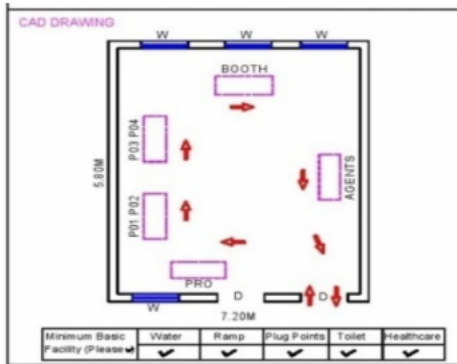

Google Map View

Polling Station Building Front View

Polling Station Front View

Cad View

Key MAP View

1 பெயர் : அனந்தராஜ் தந்தை பெயர் : ராஜேந்திரன் வீட்டு எண் : 1 வயது : 74 பாலினம் : ஆண்	JCH3015559 Photo is available	2 பெயர் : விஜயலட்சுமி கணவர் பெயர் : அனந்தராஜ் வீட்டு எண் : 1 வயது : 68 பாலினம் : பெண்	JCH3015542 Photo is available	3 பெயர் : அனந்த கிருஷ்ணன் தந்தை பெயர் : தணிகாசலம் வீட்டு எண் : 1 வயது : 52 பாலினம் : ஆண்	ABQ1143635 Photo is available
4 பெயர் : அஸ்வினி தந்தை பெயர் : ஆனந்தராஜ் வீட்டு எண் : 1 வயது : 42 பாலினம் : பெண்	JCH3132032 Photo is available	5 பெயர் : அவினாஷ் தந்தை பெயர் : அனந்தராஜ் வீட்டு எண் : 1 வயது : 40 பாலினம் : ஆண்	JCH3015724 Photo is available	# 6 பெயர் : ஜான்சி ப்ரிகிடா கிக்ஸ்லீ தந்தை பெயர் : ஜோசஃப் கிக்ஸ்லீ வீட்டு எண் : 1 வயது : 39 பாலினம் : பெண்	ABQ2044642 Photo is available
7 பெயர் : வின்சென்ட்ராஜ் தந்தை பெயர் : ஜேகப் வீட்டு எண் : 1-2 வயது : 66 பாலினம் : ஆண்	JCH3334497 Photo is available	8 பெயர் : சகாயரோஸி கணவர் பெயர் : வின்சென்ட்ராஜ் வீட்டு எண் : 1-2 வயது : 56 பாலினம் : பெண்	ABQ1648294 Photo is available	9 பெயர் : பூர் விக்னேஷ் தந்தை பெயர் : அனந்தகிருஷ்ணன் வீட்டு எண் : 1/2ஏ வயது : 26 பாலினம் : ஆண்	ABQ1614239 Photo is available
# 10 பெயர் : வாழப்பள்ளி ஜேக்கப் டேவிஸ் தந்தை பெயர் : ஜேகப் வீட்டு எண் : 1-3 வயது : 76 பாலினம் : ஆண்	JCH3327939 Photo is available	# 11 பெயர் : பிலோமினா கணவர் பெயர் : டேவிஸ் வீட்டு எண் : 1-3 வயது : 65 பாலினம் : பெண்	JCH3334521 Photo is available	# 12 பெயர் : ஜோசப் ஜஸ்டின் டேவிஸ் வாழப்பள்ளி தந்தை பெயர் : டேவிஸ் வீட்டு எண் : 1-3 வயது : 41 பாலினம் : ஆண்	AZZ4091245 Photo is available
13 பெயர் : ஜெஸிடேவிஸ் தந்தை பெயர் : டேவிஸ் வீட்டு எண் : 1-3 வயது : 37 பாலினம் : பெண்	AZZ4091211 Photo is available	14 பெயர் : பவுல்பிரவின் தந்தை பெயர் : ஜீவகர் வீட்டு எண் : 2 வயது : 36 பாலினம் : ஆண்	ABQ0424218 Photo is available	15 பெயர் : அம்மு அன்னா குரியன் குரியன் கணவர் பெயர் : பவுல் பிரவின் ஜீ ஜீவகர் வீட்டு எண் : 2 வயது : 33 பாலினம் : பெண்	ABQ2263382 Photo is available
16 பெயர் : மார்த்தா பிரினா ஜே தந்தை பெயர் : ஜீவகர் வீட்டு எண் : 2 வயது : 32 பாலினம் : பெண்	ABQ2021079 Photo is available	17 பெயர் : நிர்மல் குமார் தந்தை பெயர் : தியாகராஜன் வீட்டு எண் : 2 வயது : 26 பாலினம் : ஆண்	ABQ2075125 Photo is available	18 பெயர் : விஜய் தந்தை பெயர் : ராஜேந்திரன் வீட்டு எண் : 2 வயது : 23 பாலினம் : ஆண்	ABQ2047694 Photo is available
19 பெயர் : சரச கவிதா கணவர் பெயர் : துரைசிங்கம் வீட்டு எண் : 5 வயது : 48 பாலினம் : பெண்	ABQ1218544 Photo is available	20 பெயர் : சஞ்சனாபிரியதர்ஷினி தந்தை பெயர் : சரவணாமூர்த்தி வீட்டு எண் : 5 வயது : 29 பாலினம் : பெண்	ABQ1218692 Photo is available	21 பெயர் : ரிஷி அதிராஜ் தாயின் பெயர் : சரசா கவிதா வீட்டு எண் : 5 வயது : 23 பாலினம் : ஆண்	ABQ2046902 Photo is available
22 பெயர் : ஜீவகர் தந்தை பெயர் : நாயகம் வீட்டு எண் : 6 வயது : 62 பாலினம் : ஆண்	AZZ4092219 Photo is available	23 பெயர் : வெங்கடேஷ் தந்தை பெயர் : தர்மநாயுடு வீட்டு எண் : 6-1 வயது : 46 பாலினம் : ஆண்	JCH7088321 Photo is available	24 பெயர் : பீனாஜீவன் கணவர் பெயர் : ஜீவகன் வீட்டு எண் : 6-3 வயது : 60 பாலினம் : பெண்	AZZ7785041 Photo is available
25 பெயர் : குமரன் தந்தை பெயர் : கோவிந்தன் வீட்டு எண் : 8 வயது : 75 பாலினம் : ஆண்	AZZ6413447 Photo is available	26 பெயர் : சாம் டேனியல் தந்தை பெயர் : பாக்கியநாதன் வீட்டு எண் : 8 வயது : 48 பாலினம் : ஆண்	ABQ2165082 Photo is available	27 பெயர் : கதிர் தந்தை பெயர் : சரவணன் வீட்டு எண் : 8 வயது : 22 பாலினம் : ஆண்	ABQ2172930 Photo is available
28 பெயர் : நம்பிராஜன் தந்தை பெயர் : அமுதன் வீட்டு எண் : 9 வயது : 61 பாலினம் : ஆண்	ABQ0087106 Photo is available	29 பெயர் : சும்பதி கணவர் பெயர் : நம்பிராஜன் வீட்டு எண் : 9 வயது : 56 பாலினம் : பெண்	ABQ0087114 Photo is available	30 பெயர் : மோனிகா தந்தை பெயர் : திருமாறன் வீட்டு எண் : 9 வயது : 26 பாலினம் : பெண்	ABQ1664960 Photo is available