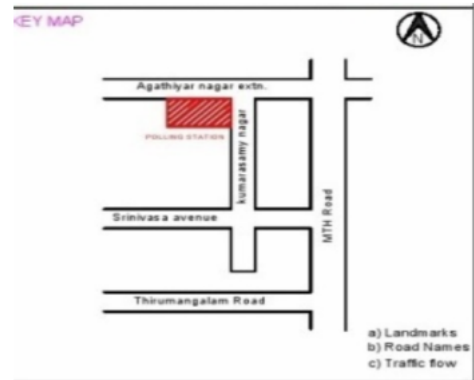

Cad View

Key MAP View