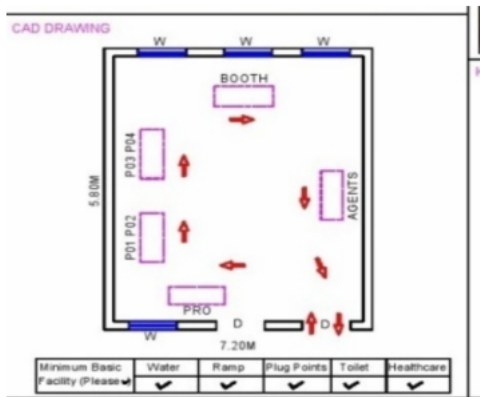

Google Map View

Polling Station Building Front View

Polling Station Front View

Cad View

Key MAP View

1	ABQ0049056	பெயர் : வித்தியாசாகர் தந்தை பெயர்: மனோகரன் வீட்டு எண் : 2 வயது : 36 பாலினம் : ஆண்	Photo is available	2	ABQ1614130	பெயர் : பிரீத்தி பாபு தந்தை பெயர்: நரேஷ் பாபு வீட்டு எண் : 2 வயது : 25 பாலினம் : பெண்	Photo is available	3	AZZ4087458	பெயர் : குமுதா கணவர் பெயர்: நரேஷ்பாபு வீட்டு எண் : 2-2 வயது : 49 பாலினம் : பெண்	Photo is available
4	ABQ1009950	பெயர் : சுப்புராம் தந்தை பெயர்: கணபதி வீட்டு எண் : 3 வயது : 54 பாலினம் : ஆண்	Photo is available	5	ABQ1902394	பெயர் : சங்கரி கணவர் பெயர்: மாசிலாமணி வீட்டு எண் : 3-2 வயது : 64 பாலினம் : பெண்	Photo is available	6	AZZ6415749	பெயர் : சசிகலா தந்தை பெயர்: மாசிலாமணி வீட்டு எண் : 3-2 வயது : 47 பாலினம் : பெண்	Photo is available
7	AZZ6415798	பெயர் : கோமதி தந்தை பெயர்: மாசிலாமணி வீட்டு எண் : 3-2 வயது : 44 பாலினம் : பெண்	Photo is available	8	ABQ2155521	பெயர் : ப்ராதம் சேதன் குமார் தந்தை பெயர்: சேதன் குமார் ஷா வீட்டு எண் : 3பீ வயது : 23 பாலினம் : ஆண்	Photo is available	9	ABQ0837385	பெயர் : சத்தீஷ் ராஜ் தந்தை பெயர்: செல்வராஜ் வீட்டு எண் : 4 வயது : 39 பாலினம் : ஆண்	Photo is available
10	ABQ1563774	பெயர் : வித்யா லக்ஷ்மி தந்தை பெயர்: சேது மாதவன் வீட்டு எண் : 4 வயது : 29 பாலினம் : பெண்	Photo is available	11	ABQ0048991	பெயர் : கணேஷ்ராம் தந்தை பெயர்: சம்மம்ம்ம்ம்ம்ம்ம்ன்முகசந்தரம் வீட்டு எண் : 4-1 வயது : 64 பாலினம் : ஆண்	Photo is available	12	ABQ0049007	பெயர் : குமுதவல்லிகணேஷ்ராம் கணவர் பெயர்: கணேஷ்ராம் வீட்டு எண் : 4-1 வயது : 63 பாலினம் : பெண்	Photo is available
13	ABQ0837393	பெயர் : கார்த்திக் தந்தை பெயர்: கணேஷ்ராம் வீட்டு எண் : 4-1 வயது : 33 பாலினம் : ஆண்	Photo is available	14	ABQ0280099	பெயர் : மனோகரன் தந்தை பெயர்: சந்திரமூர்த்தி வீட்டு எண் : 4-2 வயது : 67 பாலினம் : ஆண்	Photo is available	15	AZZ5259015	பெயர் : அமுதவள்ளி கணவர் பெயர்: மனோகரன் வீட்டு எண் : 4-2 வயது : 62 பாலினம் : பெண்	Photo is available
16	ABQ0837401	பெயர் : யஷ்வந்த் சாகர் தந்தை பெயர்: மனோகரன் வீட்டு எண் : 4-2 வயது : 32 பாலினம் : ஆண்	Photo is available	17	AZZ4072385	பெயர் : சேதுமாதவன் தந்தை பெயர்: சிவசாமி வீட்டு எண் : 4B வயது : 64 பாலினம் : ஆண்	Photo is available	18	ABQ1010073	பெயர் : ஹரிஹரன் தந்தை பெயர்: தேவராஜ் வீட்டு எண் : 5 வயது : 54 பாலினம் : ஆண்	Photo is available
19	ABQ1902402	பெயர் : சுரேஷ் தந்தை பெயர்: முத்துகிருஷ்ணன் வீட்டு எண் : 5-1 வயது : 57 பாலினம் : ஆண்	Photo is available	20	AZZ8114001	பெயர் : ஜெயலட்சுமி கணவர் பெயர்: சுரேஷ் வீட்டு எண் : 5-1 வயது : 53 பாலினம் : பெண்	Photo is available	21	AZZ7682586	பெயர் : ராம்குமார் தந்தை பெயர்: சந்தானம் வீட்டு எண் : 5-2 வயது : 55 பாலினம் : ஆண்	Photo is available
22	ABQ1902410	பெயர் : விஜயலட்சுமி தந்தை பெயர்: ராம்குமார் வீட்டு எண் : 5-2 வயது : 49 பாலினம் : பெண்	Photo is available	23	AZZ7370018	பெயர் : பத்மாலட்சுமி கணவர் பெயர்: ஹரிஹரன் வீட்டு எண் : 5-3 வயது : 50 பாலினம் : பெண்	Photo is available	24	AZZ8114027	பெயர் : விமலாராமன் தந்தை பெயர்: ஜானகிராமன் வீட்டு எண் : 5-4 வயது : 75 பாலினம் : ஆண்	Photo is available
25	ABQ1519966	பெயர் : லக்ஷ்மிப்ரியா தந்தை பெயர்: ஹரிஹரன் வீட்டு எண் : 5-21 வயது : 28 பாலினம் : பெண்	Photo is available	26	ABQ2053809	பெயர் : வித்யா லக்ஷ்மி எஸ் தந்தை பெயர்: சுரேஷ் வீட்டு எண் : 5/21 வயது : 24 பாலினம் : பெண்	Photo is available	27	ABQ0698720	பெயர் : புருஷோத்தமன் தந்தை பெயர்: கேசவலு வீட்டு எண் : 5ஏ வயது : 46 பாலினம் : ஆண்	Photo is available
# 28	ABQ2187532	பெயர் : ஹரிஷ் தந்தை பெயர்: வேலாயுதம் வீட்டு எண் : 5ஏ/9 வயது : 22 பாலினம் : ஆண்	Photo is available	29	ABQ0049031	பெயர் : கிரிதர்ரெட்டி தந்தை பெயர்: பிரமசந்திரரெட்டி வீட்டு எண் : 5-B வயது : 59 பாலினம் : ஆண்	Photo is available	30	ABQ0049049	பெயர் : பிரசன்னலக்ஷ்மி கணவர் பெயர்: கிரிதர்ரெட்டி வீட்டு எண் : 5-B வயது : 50 பாலினம் : பெண்	Photo is available