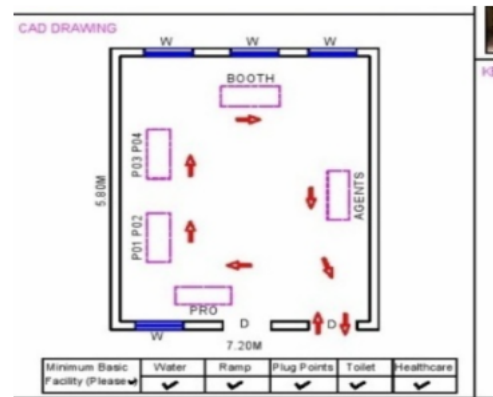

Google Map View

Polling Station Building Front View

Polling Station Front View

Cad View

Key MAP View

1	ABQ0049056	பெயர் : வித்தியாசாகர் தந்தை பெயர்: மனோகரன் வீட்டு எண் : 2 வயது : 36 பாலினம் : ஆண்	Photo is available	2	ABQ1614130	பெயர் : பிரீத்தி பாபு தந்தை பெயர்: நரேஷ் பாபு வீட்டு எண் : 2 வயது : 25 பாலினம் : பெண்	Photo is available	3	AZZ4087458	பெயர் : குமுதா கணவர் பெயர்: நரேஷ்பாபு வீட்டு எண் : 2-2 வயது : 49 பாலினம் : பெண்	Photo is available
4	ABQ1009950	பெயர் : சுப்புராம் தந்தை பெயர்: கணபதி வீட்டு எண் : 3 வயது : 54 பாலினம் : ஆண்	Photo is available	5	ABQ1902394	பெயர் : சங்கரி கணவர் பெயர்: மாசிலாமணி வீட்டு எண் : 3-2 வயது : 64 பாலினம் : பெண்	Photo is available	6	AZZ6415749	பெயர் : சசிகலா தந்தை பெயர்: மாசிலாமணி வீட்டு எண் : 3-2 வயது : 47 பாலினம் : பெண்	Photo is available
7	AZZ6415798	பெயர் : கோமதி தந்தை பெயர்: மாசிலாமணி வீட்டு எண் : 3-2 வயது : 44 பாலினம் : பெண்	Photo is available	8	ABQ2155521	பெயர் : ப்ராதம் சேதன் குமார் தந்தை பெயர்: சேதன் குமார் ஷா வீட்டு எண் : 3பீ வயது : 23 பாலினம் : ஆண்	Photo is available	9	ABQ0837385	பெயர் : சத்தீஷ் ராஜ் தந்தை பெயர்: செல்வராஜ் வீட்டு எண் : 4 வயது : 39 பாலினம் : ஆண்	Photo is available
10	ABQ1563774	பெயர் : வித்யா லக்ஷ்மி தந்தை பெயர்: சேது மாதவன் வீட்டு எண் : 4 வயது : 29 பாலினம் : பெண்	Photo is available	11	ABQ0048991	பெயர் : கணேஷ்ராம் தந்தை பெயர்: சம்மம்ம்ம்ம்ம்ம்ம்ன்முகசந்தரம் வீட்டு எண் : 4-1 வயது : 64 பாலினம் : ஆண்	Photo is available	12	ABQ0049007	பெயர் : குமுதவல்லிகணேஷ்ராம் கணவர் பெயர்: கணேஷ்ராம் வீட்டு எண் : 4-1 வயது : 63 பாலினம் : பெண்	Photo is available
13	ABQ0837393	பெயர் : கார்த்திக் தந்தை பெயர்: கணேஷ்ராம் வீட்டு எண் : 4-1 வயது : 33 பாலினம் : ஆண்	Photo is available	14	ABQ0280099	பெயர் : மனோகரன் தந்தை பெயர்: சந்திரமூர்த்தி வீட்டு எண் : 4-2 வயது : 67 பாலினம் : ஆண்	Photo is available	15	AZZ5259015	பெயர் : அமுதவள்ளி கணவர் பெயர்: மனோகரன் வீட்டு எண் : 4-2 வயது : 62 பாலினம் : பெண்	Photo is available
16	ABQ0837401	பெயர் : யஷ்வந்த் சாகர் தந்தை பெயர்: மனோகரன் வீட்டு எண் : 4-2 வயது : 32 பாலினம் : ஆண்	Photo is available	17	AZZ4072385	பெயர் : சேதுமாதவன் தந்தை பெயர்: சிவசாமி வீட்டு எண் : 4B வயது : 64 பாலினம் : ஆண்	Photo is available	18	ABQ1010073	பெயர் : ஹரிஹரன் தந்தை பெயர்: தேவராஜ் வீட்டு எண் : 5 வயது : 54 பாலினம் : ஆண்	Photo is available
19	ABQ1902402	பெயர் : சுரேஷ் தந்தை பெயர்: முத்துகிருஷ்ணன் வீட்டு எண் : 5-1 வயது : 57 பாலினம் : ஆண்	Photo is available	20	AZZ8114001	பெயர் : ஜெயலட்சுமி கணவர் பெயர்: சுரேஷ் வீட்டு எண் : 5-1 வயது : 53 பாலினம் : பெண்	Photo is available	21	AZZ7682586	பெயர் : ராம்குமார் தந்தை பெயர்: சந்தானம் வீட்டு எண் : 5-2 வயது : 55 பாலினம் : ஆண்	Photo is available
22	ABQ1902410	பெயர் : விஜயலட்சுமி தந்தை பெயர்: ராம்குமார் வீட்டு எண் : 5-2 வயது : 49 பாலினம் : பெண்	Photo is available	23	AZZ7370018	பெயர் : பத்மாலட்சுமி கணவர் பெயர்: ஹரிஹரன் வீட்டு எண் : 5-3 வயது : 50 பாலினம் : பெண்	Photo is available	24	AZZ8114027	பெயர் : விமலாராமன் தந்தை பெயர்: ஜானகிராமன் வீட்டு எண் : 5-4 வயது : 75 பாலினம் : ஆண்	Photo is available
25	ABQ1519966	பெயர் : லக்ஷ்மிப்ரியா தந்தை பெயர்: ஹரிஹரன் வீட்டு எண் : 5-21 வயது : 28 பாலினம் : பெண்	Photo is available	26	ABQ2053809	பெயர் : வித்யா லக்ஷ்மி எஸ் தந்தை பெயர்: சுரேஷ் வீட்டு எண் : 5/21 வயது : 24 பாலினம் : பெண்	Photo is available	27	ABQ0698720	பெயர் : புருஷோத்தமன் தந்தை பெயர்: கேசவலு வீட்டு எண் : 5ஏ வயது : 46 பாலினம் : ஆண்	Photo is available
# 28	ABQ2187532	பெயர் : ஹரிஷ் தந்தை பெயர்: வேலாயுதம் வீட்டு எண் : 5ஏ/9 வயது : 22 பாலினம் : ஆண்	Photo is available	29	ABQ0049031	பெயர் : கிரிதர்ரெட்டி தந்தை பெயர்: பிரமசந்திரரெட்டி வீட்டு எண் : 5-B வயது : 59 பாலினம் : ஆண்	Photo is available	30	ABQ0049049	பெயர் : பிரசன்னலக்ஷ்மி கணவர் பெயர்: கிரிதர்ரெட்டி வீட்டு எண் : 5-B வயது : 50 பாலினம் : பெண்	Photo is available