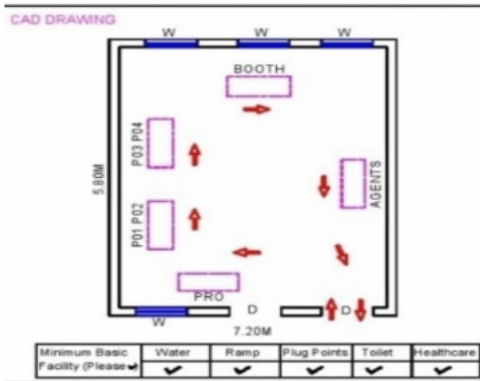

Google Map View

Polling Station Building Front View

Polling Station Front View

Cad View

Key MAP View

1 பெயர் : மோகன் தந்தை பெயர்: துலுக்கானம் வீட்டு எண் : 1 வயது : 74 பாலினம் : ஆண்	ABQ0425694 Photo is available	2 பெயர் : வேல்ராஜ் தந்தை பெயர்: சிதம்பரம் வீட்டு எண் : 1 வயது : 58 பாலினம் : ஆண்	ABQ2285815 Photo is available	3 பெயர் : கலைவாணி கணவர் பெயர்: வேல்ராஜ் வீட்டு எண் : 1 வயது : 48 பாலினம் : பெண்	ABQ1899764 Photo is available
4 பெயர் : குருபிரசாத் தந்தை பெயர்: குர்ய்யா வீட்டு எண் : 1 வயது : 44 பாலினம் : ஆண்	ABQ0426049 Photo is available	5 பெயர் : பேச்சியம்மாள் கணவர் பெயர்: ஸ்ரீதர் வீட்டு எண் : 1 வயது : 39 பாலினம் : பெண்	ABQ0903336 Photo is available	6 பெயர் : பியூலா கணவர் பெயர்: குருபிரசாத் வீட்டு எண் : 1 வயது : 37 பாலினம் : பெண்	ABQ0551812 Photo is available
7 பெயர் : தருமலெட்சுமி கணவர் பெயர்: செந்தில் குமார் வீட்டு எண் : 1 வயது : 34 பாலினம் : பெண்	ABQ1420413 Photo is available	8 பெயர் : கௌசல்யா தந்தை பெயர்: பாண்டியன் வீட்டு எண் : 1 வயது : 31 பாலினம் : பெண்	ABQ1420173 Photo is available	9 பெயர் : சிந்துஜா தந்தை பெயர்: வேல்ராஜ் வீட்டு எண் : 1 வயது : 28 பாலினம் : பெண்	ABQ1331560 Photo is available
10 பெயர் : பத்மஜா தந்தை பெயர்: வேல்ராஜ் வீட்டு எண் : 1 வயது : 25 பாலினம் : பெண்	ABQ1614452 Photo is available	11 பெயர் : வளர்மதி கணவர் பெயர்: செல்வராஜ் வீட்டு எண் : 1-2 வயது : 45 பாலினம் : பெண்	ABQ0551689 Photo is available	12 பெயர் : ராஜகோபால் தந்தை பெயர்: துரைபாண்டி வீட்டு எண் : 1-5 வயது : 71 பாலினம் : ஆண்	ABQ1902808 Photo is available
13 பெயர் : அன்னமுத்து கணவர் பெயர்: ராஜகோபால் வீட்டு எண் : 1-5 வயது : 66 பாலினம் : பெண்	ABQ1902816 Photo is available	14 பெயர் : செந்தில்குமார் தந்தை பெயர்: ராஜகோபால் வீட்டு எண் : 1-5 வயது : 39 பாலினம் : ஆண்	JCH3125713 Photo is available	15 பெயர் : நிகில் அஸ்ராத் தந்தை பெயர்: பிரேம் ஏசு வீட்டு எண் : 1 ஃபலூர, 26/16 வயது : 25 பாலினம் : ஆண்	ABQ1676238 Photo is available
16 பெயர் : ஈஸ்வரி கணவர் பெயர்: மகாராஜன் வீட்டு எண் : 2 வயது : 54 பாலினம் : பெண்	ABQ1902832 Photo is available	17 பெயர் : வேலு தந்தை பெயர்: லோகநாதன் வீட்டு எண் : 2 வயது : 49 பாலினம் : ஆண்	ABQ0190454 Photo is available	18 பெயர் : விஜயலட்சுமி கணவர் பெயர்: பாஸ்கர் வீட்டு எண் : 2 வயது : 49 பாலினம் : பெண்	ABQ0190439 Photo is available
19 பெயர் : கோகிலா கணவர் பெயர்: மோகன் வீட்டு எண் : 2 வயது : 43 பாலினம் : பெண்	ABQ0190447 Photo is available	20 பெயர் : கௌசி கணவர் பெயர்: ஜானகிராமன் வீட்டு எண் : 2 வயது : 37 பாலினம் : பெண்	ABQ0551804 Photo is available	21 பெயர் : மணிமேகலை இதரர் பெயர்: செல்வகுமார் வீட்டு எண் : 2 வயது : 34 பாலினம் : பெண்	ABQ0424820 Photo is available
22 பெயர் : மணி தந்தை பெயர்: மகாராஜன் வீட்டு எண் : 2 வயது : 33 பாலினம் : ஆண்	ABQ0425041 Photo is available	23 பெயர் : கார்த்திகா தேவி ம கணவர் பெயர்: மணி ம வீட்டு எண் : 2 வயது : 25 பாலினம் : பெண்	ABQ2230209 Photo is available	24 பெயர் : நந்தகுமார் தந்தை பெயர்: கோவர்த்தன் வீட்டு எண் : 2-1 வயது : 42 பாலினம் : ஆண்	AZZ4092847 Photo is available
25 பெயர் : பாண்டியன் தந்தை பெயர்: ராஜாங்கம் வீட்டு எண் : 2/3 வயது : 41 பாலினம் : ஆண்	ABQ2171205 Photo is available	26 பெயர் : கவிபிரியா தந்தை பெயர்: பச்சையப்பன் வீட்டு எண் : 2-15 வயது : 30 பாலினம் : பெண்	ABQ1144088 Photo is available	27 பெயர் : ஏசுரத்தினம் தந்தை பெயர்: நாகய்யா வீட்டு எண் : 3 வயது : 47 பாலினம் : ஆண்	ABQ0551911 Photo is available
28 பெயர் : மேரி கணவர் பெயர்: ஏசுரத்தன் வீட்டு எண் : 3 வயது : 43 பாலினம் : பெண்	ABQ0280453 Photo is available	29 பெயர் : அனிதா கணவர் பெயர்: நந்தகுமார் வீட்டு எண் : 3 வயது : 34 பாலினம் : பெண்	ABQ1188507 Photo is available	30 பெயர் : ராஜா லக்ஷ்மி வீ ஆர் தந்தை பெயர்: ராமசந்தரன் டீ வீ வீட்டு எண் : 3/21 வயது : 61 பாலினம் : பெண்	ABQ2047116 Photo is available