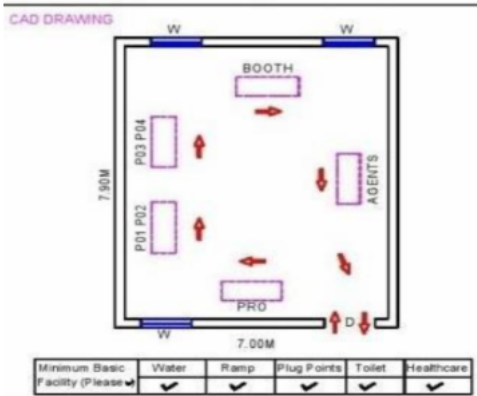

Google Map View

Polling Station Building Front View

Polling Station Front View

Cad View

Key MAP View

1 பெயர் : பார்த்தசாரதி தந்தை பெயர்: ராமசுவாமி வீட்டு எண் : 1 வயது : 70 பாலினம் : ஆண் Photo is available	ABQ1774942	2 பெயர் : பி வசுமதி பார்த்தசாரதி கணவர் பெயர்: பார்த்தசாரதி வீட்டு எண் : 1 வயது : 62 பாலினம் : பெண் Photo is available	ABQ1774959	3 பெயர் : பாலாஜி தந்தை பெயர்: விவேக்கலிங்கம் வீட்டு எண் : 2 வயது : 37 பாலினம் : ஆண் Photo is available	AZZ4104097
# 4 பெயர் : ஜி வி ஸ் சாம்ராஜ் விக்டர் தந்தை பெயர்: ஜார்ஜ்வேதநாயகம் வீட்டு எண் : 2-21 வயது : 65 பாலினம் : ஆண் Photo is available	JCH5843453	5 பெயர் : சரோஜா கணவர் பெயர்: மோகன் வீட்டு எண் : 2பி புஷ்கர் நலந்தா வயது : 72 பாலினம் : பெண் Photo is available	ABQ1872233	6 பெயர் : கோவிந்தராஜன் தந்தை பெயர்: ராமமூர்த்தி வீட்டு எண் : 4 வயது : 81 பாலினம் : ஆண் Photo is available	AZZ7376700
7 பெயர் : செல்விபிரகாஷ் கணவர் பெயர்: ஜெயபிரகாஷ்விலியம்ஸ் வீட்டு எண் : 5 வயது : 60 பாலினம் : பெண் Photo is available	AZZ8337982	8 பெயர் : சரவணகுமார் தந்தை பெயர்: செல்வராஜன் வீட்டு எண் : 5 வயது : 53 பாலினம் : ஆண் Photo is available	AZZ6389274	9 பெயர் : பூர்ணிமாதேவிச கணவர் பெயர்: சரவணகுமார் வீட்டு எண் : 5 வயது : 47 பாலினம் : பெண் Photo is available	AZZ6389316
10 பெயர் : ஜெயந்தி கணவர் பெயர்: ரவிக்குமார் வீட்டு எண் : 6 வயது : 57 பாலினம் : பெண் Photo is available	AZZ4100665	11 பெயர் : சரவணன் தந்தை பெயர்: பரமானந்தம் வீட்டு எண் : 6 வயது : 55 பாலினம் : ஆண் Photo is available	AZZ4100210	12 பெயர் : மோகன்பிரியா கணவர் பெயர்: சரவணன் வீட்டு எண் : 6 வயது : 53 பாலினம் : பெண் Photo is available	AZZ4100467
13 பெயர் : தயாசங்கர் தந்தை பெயர்: கெஜராஜன் வீட்டு எண் : 6 வயது : 50 பாலினம் : ஆண் Photo is available	AZZ7376718	14 பெயர் : ரேணுகா கணவர் பெயர்: தயாசங்கர் வீட்டு எண் : 6 வயது : 48 பாலினம் : பெண் Photo is available	AZZ7376726	15 பெயர் : சரத் தந்தை பெயர்: ரவி குமார் வீட்டு எண் : 6 வயது : 31 பாலினம் : ஆண் Photo is available	ABQ0904011
16 பெயர் : கதிசேசன் தந்தை பெயர்: தங்கசாமி வீட்டு எண் : 8 வயது : 89 பாலினம் : ஆண் Photo is available	AZZ4113387	17 பெயர் : அனுராதா கணவர் பெயர்: நாகராஜ் வீட்டு எண் : 8 வயது : 53 பாலினம் : பெண் Photo is available	AZZ7625007	18 பெயர் : செளந்தர்யா தந்தை பெயர்: நாகராஜ் நாடார் வீட்டு எண் : 8 வயது : 29 பாலினம் : பெண் Photo is available	ABQ1421403
19 பெயர் : சோமசுந்தரம் தந்தை பெயர்: பழனிசுமார்சாமி வீட்டு எண் : 10 வயது : 87 பாலினம் : ஆண் Photo is available	ABQ1775030	20 பெயர் : ஷஹாஜாதி பேகம் கணவர் பெயர்: ஷேக்அகமது வீட்டு எண் : 10 வயது : 78 பாலினம் : பெண் Photo is available	AZZ6389563	21 பெயர் : அருணகிரி தந்தை பெயர்: மருதப்பா வீட்டு எண் : 13 வயது : 78 பாலினம் : ஆண் Photo is available	JCH6303762
22 பெயர் : சரோஜாகிரி கணவர் பெயர்: அருணகிரி வீட்டு எண் : 13 வயது : 73 பாலினம் : பெண் Photo is available	JCH6303754	23 பெயர் : தேவானந்து தந்தை பெயர்: சதானந்து வீட்டு எண் : 13 வயது : 60 பாலினம் : ஆண் Photo is available	AZZ8114407	24 பெயர் : மோனிஷா கணவர் பெயர்: தேவானந்து வீட்டு எண் : 13 வயது : 57 பாலினம் : பெண் Photo is available	AZZ8114415
25 பெயர் : மணிவண்ணன் தந்தை பெயர்: சொக்கலிங்கம் வீட்டு எண் : 13 வயது : 55 பாலினம் : ஆண் Photo is available	AZZ4097986	26 பெயர் : சம்பத் தந்தை பெயர்: கோபால் வீட்டு எண் : 15 வயது : 66 பாலினம் : ஆண் Photo is available	AZZ4099149	27 பெயர் : செல்வி கணவர் பெயர்: சம்பத் வீட்டு எண் : 15 வயது : 56 பாலினம் : பெண் Photo is available	AZZ6389779
28 பெயர் : பிரிதா தந்தை பெயர்: கதிர்வேல் வீட்டு எண் : 15 வயது : 42 பாலினம் : பெண் Photo is available	AZZ4102430	29 பெயர் : ராஜேஸ்வரி தந்தை பெயர்: வேணுகோபால் வீட்டு எண் : 16 வயது : 76 பாலினம் : பெண் Photo is available	AZZ6389787	30 பெயர் : சங்கர் தந்தை பெயர்: வேணுகோபால் கிருஷ்ணன் வீட்டு எண் : 16/323 வயது : 59 பாலினம் : ஆண் Photo is available	ABQ1685924