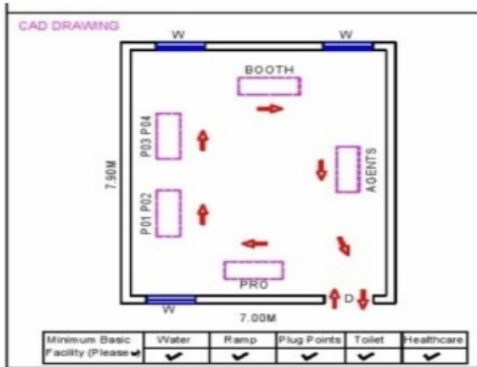

Google Map View

Polling Station Building Front View

Polling Station Front View

Cad View

Key MAP View

சட்டமன்றத் தொகுதியின் எண் மற்றும் பெயர் : 14-வில்லிவாக்கம் மற்றும் பெயர் : 1-வில்லிவாக்கம் தெற்கு [வார்டு எண்.104] தென்றல் காலனி 1வதுதெரு பிரிவு எண் மற்றும் பெயர்