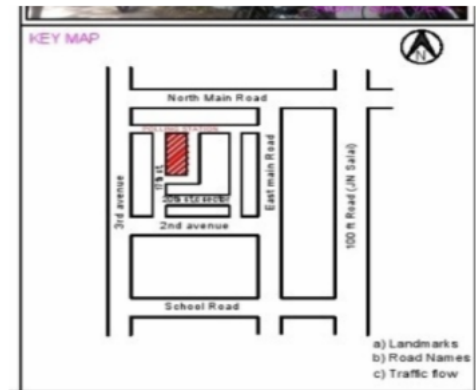

Cad View

Key MAP View