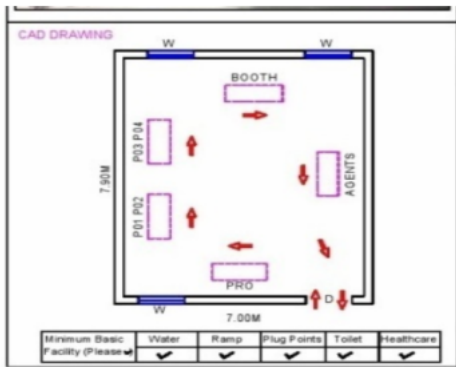

Google Map View

Polling Station Building Front View

Polling Station Front View

Cad View

Key MAP View

1 பெயர் : உஷா கணவர் பெயர்: ராதாகிருஷ்ணன் வீட்டு எண் : 1 வயது : 76 பாலினம் : பெண் Photo is available	ABQ0052522	2 பெயர் : வத்சலா கணவர் பெயர்: ராமகிருஷ்ணன் வீட்டு எண் : 1 வயது : 71 பாலினம் : பெண் Photo is available	AZZ7855315	3 பெயர் : சந்தர் தந்தை பெயர்: ராதாகிருஷ்ணன் வீட்டு எண் : 1 வயது : 44 பாலினம் : ஆண் Photo is available	ABQ0164871
4 பெயர் : முரளிதரன் தந்தை பெயர்: கோபாலசுருப் வீட்டு எண் : 1எ/259,அன்பு காலனி வயது : 63 பாலினம் : ஆண் Photo is available	AZZ4321972	5 பெயர் : சுஜாதா கணவர் பெயர்: ஜெயசீலன் வீட்டு எண் : 2ஏ/259 வயது : 51 பாலினம் : பெண் Photo is available	ABQ1573658	6 பெயர் : அஷ்யா ஜெயசீலன் தந்தை பெயர்: ஜெயசீலன் வீட்டு எண் : 2ஏ-259 வயது : 30 பாலினம் : பெண் Photo is available	ABQ1565100
7 பெயர் : ஸ்யாம்சுந்தர் தந்தை பெயர்: பார்த்தசாரதி வீட்டு எண் : 2-c வயது : 72 பாலினம் : ஆண் Photo is available	ABQ1012848	8 பெயர் : மாலினி கணவர் பெயர்: ஸ்யாம்சுந்தர் வீட்டு எண் : 2-c வயது : 65 பாலினம் : பெண் Photo is available	ABQ1012855	9 பெயர் : ர சந்திரகலாதேவி தந்தை பெயர்: கோ சுவாமிநாதன் வீட்டு எண் : 4 பி,பிளாக் 259, வயது : 51 பாலினம் : பெண் Photo is available	ABQ2286623
10 பெயர் : ர வெங்கடேஷ் தந்தை பெயர்: சு ரவி வீட்டு எண் : 4 பி,பிளாக் 259 வயது : 30 பாலினம் : ஆண் Photo is available	ABQ2286755	11 பெயர் : சு ரவி தந்தை பெயர்: ந சுப்ரமணியன் வீட்டு எண் : 4 பி,பிளாக் எண் 259, வயது : 61 பாலினம் : ஆண் Photo is available	ABQ2286193	12 பெயர் : வெ ஸ்ரீநிதி அபிராமி கணவர் பெயர்: ர வெங்கடேஷ் வீட்டு எண் : 4 பி,பிளாக் எண் 259 வயது : 30 பாலினம் : பெண் Photo is available	ABQ2287704
13 பெயர் : பவித்ரா இ ச தந்தை பெயர்: இளவழகன் வீட்டு எண் : 4ஏ/259,அன்பு காலனி வயது : 22 பாலினம் : பெண் Photo is available	ABQ2243855	14 பெயர் : சேதுராமன் தந்தை பெயர்: நடராஜன் வீட்டு எண் : 4ஏப-259 வயது : 45 பாலினம் : ஆண் Photo is available	ABQ1580794	15 பெயர் : அபிராமி கணவர் பெயர்: சேதுராமன் வீட்டு எண் : 4ஏப-259 வயது : 42 பாலினம் : பெண் Photo is available	ABQ1580786
16 பெயர் : நிவேதா தந்தை பெயர்: கோவிந்தராஜன் வீட்டு எண் : 10 வயது : 31 பாலினம் : பெண் Photo is available	ABQ1145994	17 பெயர் : சாந்தகல்யாணி கணவர் பெயர்: கோவிந்தராஜன் வீட்டு எண் : 10-B வயது : 56 பாலினம் : பெண் Photo is available	ABQ0052449	18 பெயர் : ராகேஷ் ஆர் சங்கர் தந்தை பெயர்: சுந்தரம் ரவி சங்கர் வீட்டு எண் : 246/18 வயது : 39 பாலினம் : ஆண் Photo is available	ABQ2080059
19 பெயர் : விஷ்ணு ர கிருஷ்ணன் இதரர் பெயர்: திருநீதி ரவிசங்கர் வீட்டு எண் : 248/8 வயது : 34 பாலினம் : ஆண் Photo is available	ABQ2271419	20 பெயர் : செல்வக்குமார் தந்தை பெயர்: ராஜேந்திரன் வீட்டு எண் : 256-6 வயது : 60 பாலினம் : ஆண் Photo is available	ABQ0191676	21 பெயர் : பத்மா கணவர் பெயர்: சந்தர் வீட்டு எண் : 258-2எஃப் வயது : 57 பாலினம் : பெண் Photo is available	ABQ2214757
22 பெயர் : கமலேஸ்வரி கணவர் பெயர்: முரளிதரன் வீட்டு எண் : 259-1C வயது : 62 பாலினம் : பெண் Photo is available	AZZ4321980	23 பெயர் : ஜெயலட்சுமி தந்தை பெயர்: ஜானகிராமன் வீட்டு எண் : 259-1C வயது : 59 பாலினம் : ஆண் Photo is available	ABQ0904045	24 பெயர் : சியாம்ளி தந்தை பெயர்: முரளிதரன் வீட்டு எண் : 259-1C வயது : 32 பாலினம் : ஆண் Photo is available	ABQ0444331
25 பெயர் : சோனாலி முரளிதரன் தந்தை பெயர்: முரளிதரன் வீட்டு எண் : 259-1C வயது : 29 பாலினம் : பெண் Photo is available	ABQ1333210	26 பெயர் : ரமேஷ்பாபு தந்தை பெயர்: ரங்கநாதம் வீட்டு எண் : 259-1E வயது : 83 பாலினம் : ஆண் Photo is available	AZZ6378038	27 பெயர் : சுஜாதா கணவர் பெயர்: ரமேஷ்பாபு வீட்டு எண் : 259-1E வயது : 76 பாலினம் : பெண் Photo is available	AZZ6378046
28 பெயர் : லோஹித்தாஷன் தந்தை பெயர்: பிள்ளை வீட்டு எண் : 259-2 வயது : 76 பாலினம் : ஆண் Photo is available	ABQ1422617	29 பெயர் : சந்தர் தந்தை பெயர்: கிருஷ்ணன் வீட்டு எண் : 259-2எஃப் வயது : 63 பாலினம் : ஆண் Photo is available	ABQ2216760	30 பெயர் : மில்டன்சந்திரகுமார் தந்தை பெயர்: ஸ்வாமிதாஸ் வீட்டு எண் : 259-2G வயது : 75 பாலினம் : ஆண் Photo is available	ABQ1520808