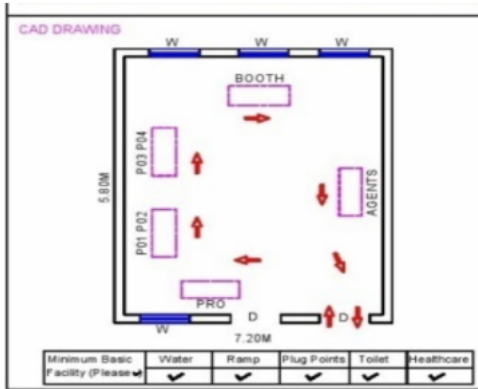

Google Map View

Polling Station Building Front View

Polling Station Front View

Cad View

Key MAP View

சட்டமன்றத் தொகுதியின் எண் மற்றும் பெயர் : 14-வில்லிவாக்கம் மற்றும் பெயர் : 1-வில்லிவாக்கம் தெற்கு [வார்டு எண்.104] நாவலர் நகர் திருமங்கலம் ரோடு