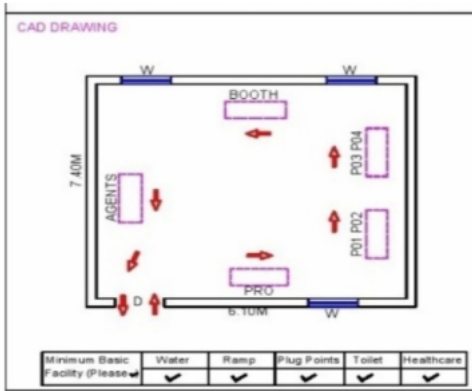

Google Map View

Polling Station Building Front View

Polling Station Front View

Cad View

Key MAP View

1 பெயர் : கீர்த்தனா தந்தை பெயர்: பாலசந்திரன் வீட்டு எண் : 1 வயது : 32 பாலினம் : பெண் Photo is available	ABQ1146422	2 பெயர் : விஜயகுமாரி கணவர் பெயர்: கொண்டையா வீட்டு எண் : 1-2 வயது : 70 பாலினம் : பெண் Photo is available	ABQ1772581	3 பெயர் : சுதீர் தந்தை பெயர்: கொண்டையா வீட்டு எண் : 1-2 வயது : 40 பாலினம் : ஆண் Photo is available	AZZ4175329
4 பெயர் : சஞ்சீவி தந்தை பெயர்: குப்புசாமி வீட்டு எண் : 1-18 வயது : 64 பாலினம் : ஆண் Photo is available	ABQ1772706	5 பெயர் : கோட்டீஸ்வரன் தந்தை பெயர்: துரை வீட்டு எண் : 1-26 வயது : 54 பாலினம் : ஆண் Photo is available	AZZ6370621	6 பெயர் : சத்தியாயதாட்சி கணவர் பெயர்: கோட்டீஸ்வரன் வீட்டு எண் : 1-26 வயது : 48 பாலினம் : பெண் Photo is available	ABQ1772722
# 7 பெயர் : ஜனார்த்தனம் கோவிந்தசாமி தந்தை பெயர்: கோவிந்தசாமி வீட்டு எண் : 2 வயது : 66 பாலினம் : ஆண் Photo is available	ABQ0192070	8 பெயர் : அன்னக்கிளி கணவர் பெயர்: சின்னசாமி வீட்டு எண் : 3-5 வயது : 54 பாலினம் : பெண் Photo is available	JCH7369135	9 பெயர் : வினாயகமூர்த்தி தந்தை பெயர்: வரதராஜன் வீட்டு எண் : 3-8 வயது : 59 பாலினம் : ஆண் Photo is available	FBC1174689
10 பெயர் : உமாதேவி கணவர் பெயர்: வினாயகமூர்த்தி வீட்டு எண் : 3-8 வயது : 51 பாலினம் : பெண் Photo is available	FBC1174697	11 பெயர் : கு ச அருணாதேவி கணவர் பெயர்: மாரிமுத்து வீட்டு எண் : 3-9 வயது : 70 பாலினம் : பெண் Photo is available	JCH3717113	12 பெயர் : சங்கீதாதேவி தந்தை பெயர்: மாரிமுத்து வீட்டு எண் : 3-9 வயது : 34 பாலினம் : பெண் Photo is available	ABQ0552901
13 பெயர் : மெகர்பர்வீன் கணவர் பெயர்: முனவர்அலி வீட்டு எண் : 3-13 வயது : 51 பாலினம் : பெண் Photo is available	AZZ4176665	14 பெயர் : கலியபெருமாள் தந்தை பெயர்: மஞ்சலா வீட்டு எண் : 3-34 வயது : 71 பாலினம் : ஆண் Photo is available	JCH7368855	15 பெயர் : பிரேமலதா கணவர் பெயர்: கலியபெருமாள் வீட்டு எண் : 3-34 வயது : 59 பாலினம் : பெண் Photo is available	ABQ1772813
16 பெயர் : பிரதாப்குமார்பத்ரா தந்தை பெயர்: பென்கானு வீட்டு எண் : 3-36 வயது : 60 பாலினம் : ஆண் Photo is available	AZZ4174058	17 பெயர் : பாரதி கணவர் பெயர்: பிரதாப்குமார்பத்ரா வீட்டு எண் : 3-36 வயது : 54 பாலினம் : பெண் Photo is available	AZZ4174066	18 பெயர் : சம்பந்தம் தந்தை பெயர்: பூபாலன் வீட்டு எண் : 3-37 வயது : 86 பாலினம் : ஆண் Photo is available	ABQ1772821
19 பெயர் : பத்மினி கணவர் பெயர்: சம்பந்தம் வீட்டு எண் : 3-37 வயது : 73 பாலினம் : பெண் Photo is available	ABQ1772839	20 பெயர் : விஜயகுமார் ஸ் தந்தை பெயர்: செல்லன் வீட்டு எண் : 3ஏ 22/5 மனை-1261 வயது : 45 பாலினம் : ஆண் Photo is available	ABQ2234607	21 பெயர் : மாரிமுத்து தந்தை பெயர்: ராமசாமி வீட்டு எண் : 4-374 வயது : 48 பாலினம் : ஆண் Photo is available	ABQ1221431
22 பெயர் : திருக்குமரன் தந்தை பெயர்: ராஜமாணிக்கம் வீட்டு எண் : 5-7 வயது : 59 பாலினம் : ஆண் Photo is available	AZZ4178141	23 பெயர் : பூநாத் தந்தை பெயர்: சீனிவாசன் வீட்டு எண் : 5-10 வயது : 57 பாலினம் : ஆண் Photo is available	AZZ4175352	24 பெயர் : காஞ்சனா கணவர் பெயர்: பரமசிவம் வீட்டு எண் : 5-18 வயது : 47 பாலினம் : பெண் Photo is available	ABQ1772912
25 பெயர் : ரவிபாரதி இதரர் பெயர்: மணி வீட்டு எண் : 5-20 வயது : 60 பாலினம் : ஆண் Photo is available	AZZ4176202	26 பெயர் : சசிகலா கணவர் பெயர்: ரவிபாரதி வீட்டு எண் : 5-20 வயது : 51 பாலினம் : பெண் Photo is available	AZZ4176194	27 பெயர் : பாலகிருஷ்ணன் இதரர் பெயர்: குப்புசாமி வீட்டு எண் : 5-28 வயது : 63 பாலினம் : ஆண் Photo is available	AZZ6371579
28 பெயர் : சாந்தி கணவர் பெயர்: பாலகிருஷ்ணன் வீட்டு எண் : 5-28 வயது : 53 பாலினம் : பெண் Photo is available	AZZ6371587	29 பெயர் : சந்திரசேகர் தந்தை பெயர்: பாலகிருஷ்ணன் வீட்டு எண் : 5-28 வயது : 41 பாலினம் : ஆண் Photo is available	AZZ6371629	30 பெயர் : லட்சுமி தந்தை பெயர்: பாலகிருஷ்ணன் வீட்டு எண் : 5-28 வயது : 38 பாலினம் : பெண் Photo is available	AZZ6371660