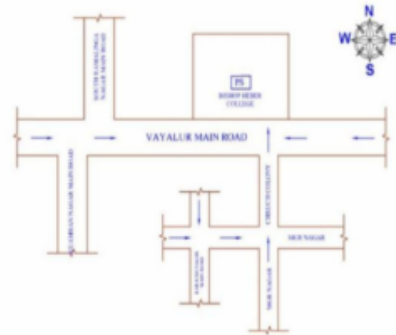

Key MAP View