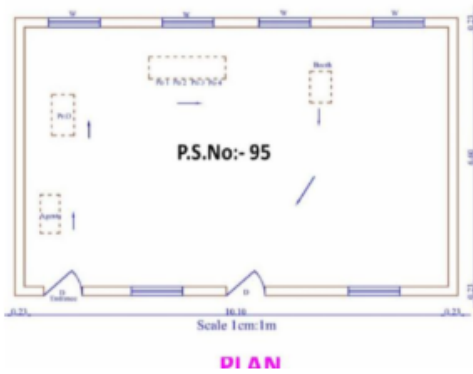

Google Map View

Polling Station Building Front View

Polling Station Front View

Cad View

Key MAP View

1 பெயர் : ஜோதிலட்சுமி கணவர் பெயர்: ராஜகுமார் வீட்டு எண் : 1 வயது : 58 பாலினம் : பெண் Photo is available	WJP0819466	2 பெயர் : ஹரிஷ் கண்ணா தந்தை பெயர்: ராஜகுமார் வீட்டு எண் : 1 வயது : 32 பாலினம் : ஆண் Photo is available	WJP0819458	3 பெயர் : ஷ்ருதி தந்தை பெயர்: ராஜகுமார் வீட்டு எண் : 1 வயது : 27 பாலினம் : பெண் Photo is available	WJP1421965
4 பெயர் : ராஜேந்திரன் தந்தை பெயர்: முத்துசாமி வீட்டு எண் : 1 ஏ வயது : 65 பாலினம் : ஆண் Photo is available	HTC6836381	5 பெயர் : மனேகா கணவர் பெயர்: கோபிநாத் வீட்டு எண் : 2 வயது : 42 பாலினம் : பெண் Photo is available	WRC1221274	6 பெயர் : சாந்தி கணவர் பெயர்: சுந்தரம் வீட்டு எண் : 3 வயது : 66 பாலினம் : பெண் Photo is available	HTC6838254
7 பெயர் : கருணாகரன் தந்தை பெயர்: கணேசன் வீட்டு எண் : 5 வயது : 67 பாலினம் : ஆண் Photo is available	WJP2151405	8 பெயர் : புஷ்பராஜ் தந்தை பெயர்: சுப்பையா வீட்டு எண் : 5 வயது : 62 பாலினம் : ஆண் Photo is available	WJP1643402	9 பெயர் : ஜமுனா கணவர் பெயர்: பரமான்ந்தம் வீட்டு எண் : 5 வயது : 57 பாலினம் : பெண் Photo is available	WJP1643410
10 பெயர் : உமாமகேஸ்வரி கணவர் பெயர்: புஷ்பராஜ் வீட்டு எண் : 5 வயது : 56 பாலினம் : பெண் Photo is available	WJP1643428	11 பெயர் : சங்கரி கணவர் பெயர்: கந்தசாமி வீட்டு எண் : 5 வயது : 43 பாலினம் : பெண் Photo is available	WJP1433960	12 பெயர் : வசந்தா கணவர் பெயர்: சேரன் வீட்டு எண் : 5-7 வயது : 74 பாலினம் : பெண் Photo is available	WJP0484139
13 பெயர் : அருண்பிரசாத் தந்தை பெயர்: சேரன் வீட்டு எண் : 5-7 வயது : 50 பாலினம் : ஆண் Photo is available	WJP0484006	14 பெயர் : ராம்மோகன் தந்தை பெயர்: பெருமாள் வீட்டு எண் : 5-7 வயது : 48 பாலினம் : ஆண் Photo is available	WJP0484212	15 பெயர் : கவிபிரியா கணவர் பெயர்: ராம்மோகன் வீட்டு எண் : 5-7 வயது : 45 பாலினம் : பெண் Photo is available	WJP0484014
16 பெயர் : யசோதா கணவர் பெயர்: அருண்பிரசாத் வீட்டு எண் : 5-7 வயது : 44 பாலினம் : பெண் Photo is available	WJP0484147	#2 17 பெயர் : உம மகேஸ்வரி சரவணகுமார் கணவர் பெயர்: சரவணகுமார் வீட்டு எண் : 6 லெனின் விவேக் ஹவுஸ் ஃபர்ஸ் வயது : 36 பாலினம் : பெண் Photo is available	UXV3142916	18 பெயர் : நமசிவாயம் தந்தை பெயர்: பழனிவாண்டி வீட்டு எண் : 7 வயது : 77 பாலினம் : ஆண் Photo is available	WJP1643436
19 பெயர் : அமுதா கணவர் பெயர்: நமசிவாயம் வீட்டு எண் : 7 வயது : 65 பாலினம் : பெண் Photo is available	WJP1643444	20 பெயர் : விஜயன் தந்தை பெயர்: குஞ்சப்பன் வீட்டு எண் : 7 வயது : 57 பாலினம் : ஆண் Photo is available	HTC9456187	21 பெயர் : கிருஷ்ணவேணி கணவர் பெயர்: பாபு வீட்டு எண் : 7 வயது : 43 பாலினம் : பெண் Photo is available	WJP0402891
22 பெயர் : சோபனா கணவர் பெயர்: சந்திரசேகரன் வீட்டு எண் : 7 வயது : 39 பாலினம் : பெண் Photo is available	WJP1526466	23 பெயர் : மணிவாசகன் தந்தை பெயர்: நமசிவாயம் வீட்டு எண் : 7 வயது : 38 பாலினம் : ஆண் Photo is available	WJP0576843	24 பெயர் : ரஷீதாபேகம் கணவர் பெயர்: நூருல்லா வீட்டு எண் : 8 வயது : 73 பாலினம் : பெண் Photo is available	WJP1643451
25 பெயர் : அப்ரோஸ் தந்தை பெயர்: நூருல்லா வீட்டு எண் : 8 வயது : 59 பாலினம் : ஆண் Photo is available	WJP1643469	26 பெயர் : பதுருன்னிசா கணவர் பெயர்: அப்ரோஸ் வீட்டு எண் : 8 வயது : 53 பாலினம் : பெண் Photo is available	WJP1643485	27 பெயர் : சியாமளா கணவர் பெயர்: சீனிவாசராஜ் வீட்டு எண் : 9 வயது : 78 பாலினம் : பெண் Photo is available	WJP1643501
28 பெயர் : சங்கர் தந்தை பெயர்: சீனிவாசராஜ் வீட்டு எண் : 9 வயது : 54 பாலினம் : ஆண் Photo is available	KFS3749504	29 பெயர் : கற்பகம் கணவர் பெயர்: கேகவராஜ் வீட்டு எண் : 9 வயது : 49 பாலினம் : பெண் Photo is available	KFS3748522	30 பெயர் : மணிமேகலை கணவர் பெயர்: வடிவேல் வீட்டு எண் : 10 வயது : 62 பாலினம் : பெண் Photo is available	WJP1177823