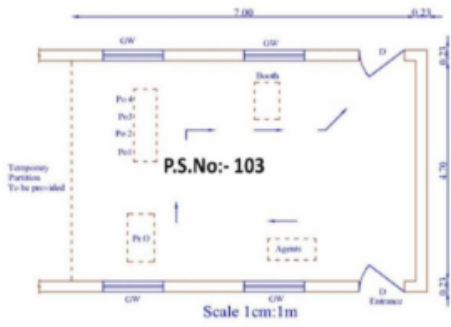

Google Map View

Polling Station Building Front View

Polling Station Front View

Cad View

PLAN

Key MAP View

1 பெயர் : ஜோஸ்பின் சின்னராணி தந்தை பெயர் : இஞ்சாசி வீட்டு எண் : 1 வயது : 69 பாலினம் : பெண்	ASU0284224 Photo is available	2 பெயர் : சுகுமார் தந்தை பெயர் : பார்வதி வீட்டு எண் : 1 வயது : 64 பாலினம் : ஆண்	WJP0524744 Photo is available	3 பெயர் : வேணுகோபால் தந்தை பெயர் : துரைராஜ் வீட்டு எண் : 1 வயது : 60 பாலினம் : ஆண்	WJP1664598 Photo is available
4 பெயர் : தமிழ் செல்வி தந்தை பெயர் : நித்ய ஆரோக்கியராஜ் வீட்டு எண் : 1 வயது : 55 பாலினம் : ஆண்	WJP0823591 Photo is available	5 பெயர் : ராணி கணவர் பெயர் : வேணுகோபால் வீட்டு எண் : 1 வயது : 49 பாலினம் : பெண்	WJP1664606 Photo is available	6 பெயர் : சகாயராஜ் தந்தை பெயர் : சின்னதம்பி வீட்டு எண் : 1 வயது : 40 பாலினம் : ஆண்	DVS6153738 Photo is available
7 பெயர் : மகாலெஷ்மி தந்தை பெயர் : முருகன் வீட்டு எண் : 1 வயது : 29 பாலினம் : பெண்	WJP1306208 Photo is available	8 பெயர் : தமிழ்செல்வி கணவர் பெயர் : ராமசந்திரன் வீட்டு எண் : 1-1 வயது : 58 பாலினம் : பெண்	WJP1664614 Photo is available	9 பெயர் : சுல்தானியா கணவர் பெயர் : சர்புதீன் வீட்டு எண் : 1 பிளாக் 8 வயது : 49 பாலினம் : பெண்	HTC6314470 Photo is available
10 பெயர் : ஆறுமுகம் தந்தை பெயர் : சுந்தரம் வீட்டு எண் : 1C வயது : 48 பாலினம் : ஆண்	HTC9613480 Photo is available	11 பெயர் : முனியசாமி தந்தை பெயர் : சுந்தரம் வீட்டு எண் : 1C வயது : 41 பாலினம் : ஆண்	HTC9597154 Photo is available	12 பெயர் : பிரபாகர் தந்தை பெயர் : சுந்தரம் வீட்டு எண் : 1C வயது : 39 பாலினம் : ஆண்	HTC9597147 Photo is available
13 பெயர் : ஆறுமுகஆம்மாள் கணவர் பெயர் : சுந்தரன் வீட்டு எண் : 1C48 வயது : 73 பாலினம் : பெண்	WJP0067397 Photo is available	14 பெயர் : சரஸ்வதி கணவர் பெயர் : ரெங்கராஜ் வீட்டு எண் : 2 வயது : 58 பாலினம் : பெண்	WJP1397298 Photo is available	15 பெயர் : கவிதா தந்தை பெயர் : ரெங்கராஜ் வீட்டு எண் : 2 வயது : 32 பாலினம் : பெண்	WJP1126150 Photo is available
16 பெயர் : திணைக்குமார் தந்தை பெயர் : ரெங்கராஜ் வீட்டு எண் : 2 வயது : 30 பாலினம் : ஆண்	WJP1371061 Photo is available	17 பெயர் : சந்தோஷ் தந்தை பெயர் : குமார் வீட்டு எண் : 2 வயது : 25 பாலினம் : ஆண்	WJP1955624 Photo is available	18 பெயர் : ஆனந்த் தந்தை பெயர் : அருண் குமார் வீட்டு எண் : 2 சி வயது : 23 பாலினம் : ஆண்	WJP2152213 Photo is available
19 பெயர் : லோகநாதன் தந்தை பெயர் : பிச்சைமுத்து வீட்டு எண் : 3 வயது : 56 பாலினம் : ஆண்	HTC9460700 Photo is available	20 பெயர் : ராஜகுமாரி கணவர் பெயர் : லோகநாதன் வீட்டு எண் : 3 வயது : 46 பாலினம் : பெண்	HTC6603153 Photo is available	21 பெயர் : பானடியம்மாள் கணவர் பெயர் : இன்பசேகரன் வீட்டு எண் : 3 வயது : 40 பாலினம் : பெண்	WJP0208389 Photo is available
22 பெயர் : கௌதம் தந்தை பெயர் : யோகேந்திரன் வீட்டு எண் : 3 வயது : 22 பாலினம் : ஆண்	WJP2286854 Photo is available	23 பெயர் : ரெங்கராஜ் தந்தை பெயர் : பிச்சைமுத்து வீட்டு எண் : 3-1 வயது : 61 பாலினம் : ஆண்	WJP1664655 Photo is available	24 பெயர் : கணேஷ்குமார் கணேஷ்குமார் தந்தை பெயர் : சுப்பையா வீட்டு எண் : 3/1 வயது : 45 பாலினம் : ஆண்	HTC9460478 Photo is available
25 பெயர் : வரதராஜன் தந்தை பெயர் : கலியபெருமாள் வீட்டு எண் : 3-2 வயது : 54 பாலினம் : ஆண்	WJP1664663 Photo is available	26 பெயர் : சுஜாதா தந்தை பெயர் : கலியபெருமாள் வீட்டு எண் : 3-2 வயது : 50 பாலினம் : பெண்	HTC6600431 Photo is available	27 பெயர் : கோபாலகிருஷ்ணன் தந்தை பெயர் : கலியபெருமாள் வீட்டு எண் : 3-2 வயது : 43 பாலினம் : ஆண்	HTC6599757 Photo is available
28 பெயர் : ஐயப்பன் தந்தை பெயர் : ஜெம்புலிங்கம் வீட்டு எண் : 3/27 வயது : 42 பாலினம் : ஆண்	WJP2191328 Photo is available	29 பெயர் : மேரிமோனிகா கணவர் பெயர் : ஐயப்பன் வீட்டு எண் : 3/27 வயது : 40 பாலினம் : பெண்	WJP2191245 Photo is available	30 பெயர் : செந்தில்குமார் தந்தை பெயர் : சின்னையன் வீட்டு எண் : 3/51 வயது : 48 பாலினம் : ஆண்	KFS3360013 Photo is available