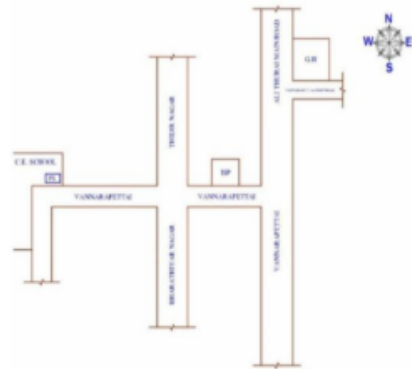

Google Map View

Polling Station Building Front View

Polling Station Front View

Cad View

PLAN

Key MAP View

1 பெயர் : ஜோஸ்பின் சின்னராணி தந்தை பெயர் : இஞ்சாசி வீட்டு எண் : 1 வயது : 69 பாலினம் : பெண்	ASU0284224 Photo is available	2 பெயர் : சுகுமார் தந்தை பெயர் : பார்வதி வீட்டு எண் : 1 வயது : 64 பாலினம் : ஆண்	WJP0524744 Photo is available	3 பெயர் : வேணுகோபால் தந்தை பெயர் : துரைராஜ் வீட்டு எண் : 1 வயது : 60 பாலினம் : ஆண்	WJP1664598 Photo is available
4 பெயர் : தமிழ் செல்வி தந்தை பெயர் : நித்ய ஆரோக்கியராஜ் வீட்டு எண் : 1 வயது : 55 பாலினம் : ஆண்	WJP0823591 Photo is available	5 பெயர் : ராணி கணவர் பெயர் : வேணுகோபால் வீட்டு எண் : 1 வயது : 49 பாலினம் : பெண்	WJP1664606 Photo is available	6 பெயர் : சகாயராஜ் தந்தை பெயர் : சின்னதம்பி வீட்டு எண் : 1 வயது : 40 பாலினம் : ஆண்	DVS6153738 Photo is available
7 பெயர் : மகாலெஷ்மி தந்தை பெயர் : முருகன் வீட்டு எண் : 1 வயது : 29 பாலினம் : பெண்	WJP1306208 Photo is available	8 பெயர் : தமிழ்செல்வி கணவர் பெயர் : ராமசந்திரன் வீட்டு எண் : 1-1 வயது : 58 பாலினம் : பெண்	WJP1664614 Photo is available	9 பெயர் : சுல்தானியா கணவர் பெயர் : சர்புதீன் வீட்டு எண் : 1 பிளாக் 8 வயது : 49 பாலினம் : பெண்	HTC6314470 Photo is available
10 பெயர் : ஆறுமுகம் தந்தை பெயர் : சுந்தரம் வீட்டு எண் : 1C வயது : 48 பாலினம் : ஆண்	HTC9613480 Photo is available	11 பெயர் : முனியசாமி தந்தை பெயர் : சுந்தரம் வீட்டு எண் : 1C வயது : 41 பாலினம் : ஆண்	HTC9597154 Photo is available	12 பெயர் : பிரபாகர் தந்தை பெயர் : சுந்தரம் வீட்டு எண் : 1C வயது : 39 பாலினம் : ஆண்	HTC9597147 Photo is available
13 பெயர் : ஆறுமுகஆம்மாள் கணவர் பெயர் : சுந்தரன் வீட்டு எண் : 1C48 வயது : 73 பாலினம் : பெண்	WJP0067397 Photo is available	14 பெயர் : சரஸ்வதி கணவர் பெயர் : ரெங்கராஜ் வீட்டு எண் : 2 வயது : 58 பாலினம் : பெண்	WJP1397298 Photo is available	15 பெயர் : கவிதா தந்தை பெயர் : ரெங்கராஜ் வீட்டு எண் : 2 வயது : 32 பாலினம் : பெண்	WJP1126150 Photo is available
16 பெயர் : திணைக்குமார் தந்தை பெயர் : ரெங்கராஜ் வீட்டு எண் : 2 வயது : 30 பாலினம் : ஆண்	WJP1371061 Photo is available	17 பெயர் : சந்தோஷ் தந்தை பெயர் : குமார் வீட்டு எண் : 2 வயது : 25 பாலினம் : ஆண்	WJP1955624 Photo is available	18 பெயர் : ஆனந்த் தந்தை பெயர் : அருண் குமார் வீட்டு எண் : 2 சி வயது : 23 பாலினம் : ஆண்	WJP2152213 Photo is available
19 பெயர் : லோகநாதன் தந்தை பெயர் : பிச்சைமுத்து வீட்டு எண் : 3 வயது : 56 பாலினம் : ஆண்	HTC9460700 Photo is available	20 பெயர் : ராஜகுமாரி கணவர் பெயர் : லோகநாதன் வீட்டு எண் : 3 வயது : 46 பாலினம் : பெண்	HTC6603153 Photo is available	21 பெயர் : பானடியம்மாள் கணவர் பெயர் : இன்பசேகரன் வீட்டு எண் : 3 வயது : 40 பாலினம் : பெண்	WJP0208389 Photo is available
22 பெயர் : கௌதம் தந்தை பெயர் : யோகேந்திரன் வீட்டு எண் : 3 வயது : 22 பாலினம் : ஆண்	WJP2286854 Photo is available	23 பெயர் : ரெங்கராஜ் தந்தை பெயர் : பிச்சைமுத்து வீட்டு எண் : 3-1 வயது : 61 பாலினம் : ஆண்	WJP1664655 Photo is available	24 பெயர் : கணேஷ்குமார் கணேஷ்குமார் தந்தை பெயர் : சுப்பையா வீட்டு எண் : 3/1 வயது : 45 பாலினம் : ஆண்	HTC9460478 Photo is available
25 பெயர் : வரதராஜன் தந்தை பெயர் : கலியபெருமாள் வீட்டு எண் : 3-2 வயது : 54 பாலினம் : ஆண்	WJP1664663 Photo is available	26 பெயர் : சுஜாதா தந்தை பெயர் : கலியபெருமாள் வீட்டு எண் : 3-2 வயது : 50 பாலினம் : பெண்	HTC6600431 Photo is available	27 பெயர் : கோபாலகிருஷ்ணன் தந்தை பெயர் : கலியபெருமாள் வீட்டு எண் : 3-2 வயது : 43 பாலினம் : ஆண்	HTC6599757 Photo is available
28 பெயர் : ஐயப்பன் தந்தை பெயர் : ஜெம்புலிங்கம் வீட்டு எண் : 3/27 வயது : 42 பாலினம் : ஆண்	WJP2191328 Photo is available	29 பெயர் : மேரிமோனிகா கணவர் பெயர் : ஐயப்பன் வீட்டு எண் : 3/27 வயது : 40 பாலினம் : பெண்	WJP2191245 Photo is available	30 பெயர் : செந்தில்குமார் தந்தை பெயர் : சின்னையன் வீட்டு எண் : 3/51 வயது : 48 பாலினம் : ஆண்	KFS3360013 Photo is available