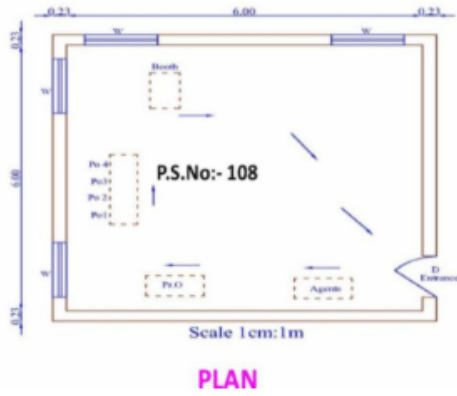

Google Map View

Polling Station Building Front View

Polling Station Front View

Cad View

Key MAP View

1	WJP0486217	பெயர் : ஞானமணி தந்தை பெயர்: பெரியநாயகம் வீட்டு எண் : 1 வயது : 76 பாலினம் : பெண்	Photo is available	2	WJP2146991	பெயர் : ரோஸ்லின் மேரி தந்தை பெயர்: சவரி ராஜ் வீட்டு எண் : 1 வயது : 60 பாலினம் : பெண்	Photo is available	3	WJP1402817	பெயர் : அலெக்சாண்டர் தந்தை பெயர்: சுப்ரமணியன் வீட்டு எண் : 1 வயது : 55 பாலினம் : ஆண்	Photo is available
4	WJP1402825	பெயர் : பழனிமுத்து கணவர் பெயர்: அலெக்சாண்டர் வீட்டு எண் : 1 வயது : 54 பாலினம் : பெண்	Photo is available	5	WJP2065134	பெயர் : ஜெயந்தி இதரர் பெயர்: பெருமாள் வீட்டு எண் : 1 வயது : 50 பாலினம் : பெண்	Photo is available	6	WJP1397579	பெயர் : அபிஷேக் தந்தை பெயர்: அலெக்சாண்டர் வீட்டு எண் : 1 வயது : 27 பாலினம் : ஆண்	Photo is available
7	WJP1397587	பெயர் : அஸ்வந்த் தந்தை பெயர்: அலெக்சாண்டர் வீட்டு எண் : 1 வயது : 27 பாலினம் : ஆண்	Photo is available	8	WJP1418383	பெயர் : மகேந்திரன் தந்தை பெயர்: பெருமாள் வீட்டு எண் : 1 வயது : 27 பாலினம் : ஆண்	Photo is available	9	WJP2065126	பெயர் : திருநாவுகரசு தந்தை பெயர்: பெருமாள் வீட்டு எண் : 1 வயது : 25 பாலினம் : ஆண்	Photo is available
10	WJP1975507	பெயர் : கிருஷ்ண மூர்த்தி தந்தை பெயர்: பெருமாள் வீட்டு எண் : 1 வயது : 23 பாலினம் : ஆண்	Photo is available	11	WJP1055185	பெயர் : நாகலெட்சுமி கணவர் பெயர்: பாண்டியன் வீட்டு எண் : 1-1 வயது : 65 பாலினம் : பெண்	Photo is available	12	WJP2065159	பெயர் : லாசர் தந்தை பெயர்: ரூபன் வீட்டு எண் : 1-1 வயது : 41 பாலினம் : ஆண்	Photo is available
13	WJP1055227	பெயர் : வடிவேல் தந்தை பெயர்: கிருஷ்ணன் வீட்டு எண் : 1-1 வயது : 40 பாலினம் : ஆண்	Photo is available	14	WJP1055201	பெயர் : பிரவீன்குமார் தந்தை பெயர்: பாண்டியன் வீட்டு எண் : 1-1 வயது : 37 பாலினம் : ஆண்	Photo is available	15	DVS9285420	பெயர் : அர்சுணன் தந்தை பெயர்: சின்னையன் வீட்டு எண் : 2 வயது : 73 பாலினம் : ஆண்	Photo is available
16	WJP1676139	பெயர் : முரளிதரன் தந்தை பெயர்: வெங்கடாசலம் வீட்டு எண் : 2 வயது : 60 பாலினம் : ஆண்	Photo is available	17	WJP0240853	பெயர் : அலமேலுமங்கை கணவர் பெயர்: முரளிதரன் வீட்டு எண் : 2 வயது : 59 பாலினம் : பெண்	Photo is available	18	WJP1127562	பெயர் : ஐஸ்வர்யா கணவர் பெயர்: கார்த்திக் வீட்டு எண் : 2 வயது : 34 பாலினம் : பெண்	Photo is available
19	WJP0525626	பெயர் : பாலசுப்பிரமணியன் தந்தை பெயர்: குமார் வீட்டு எண் : 2 வயது : 33 பாலினம் : ஆண்	Photo is available	20	WJP1127570	பெயர் : விஷயா ஸாரென் பிரதீபா தந்தை பெயர்: செல்வராஜ் வீட்டு எண் : 2 வயது : 29 பாலினம் : பெண்	Photo is available	21	WJP1127380	பெயர் : தருண்குமார் முரளிதரன் தந்தை பெயர்: முரளிதரன் வீட்டு எண் : 2 வயது : 29 பாலினம் : ஆண்	Photo is available
22	WJP2093003	பெயர் : யோகேஸ்வரன் தந்தை பெயர்: மனோகர் வீட்டு எண் : 2-1 வயது : 22 பாலினம் : ஆண்	Photo is available	23	WJP1676147	பெயர் : ராஜேஸ்வரி கணவர் பெயர்: ரெத்தினம்பிள்ளை வீட்டு எண் : 2-2 வயது : 73 பாலினம் : பெண்	Photo is available	24	WJP1676154	பெயர் : உஷாராணி கணவர் பெயர்: பாஸ்கர் வீட்டு எண் : 2-2 வயது : 53 பாலினம் : பெண்	Photo is available
25	WJP1676170	பெயர் : வேலம்பாளன் கணவர் பெயர்: பால்ராஜ் வீட்டு எண் : 2-3 வயது : 66 பாலினம் : பெண்	Photo is available	26	WJP1676188	பெயர் : மனோகர் தந்தை பெயர்: பால்ராஜ் வீட்டு எண் : 2-3 வயது : 50 பாலினம் : ஆண்	Photo is available	27	DVS1638758	பெயர் : மாரியப்பன் பா தந்தை பெயர்: பால்ராஜ் வீட்டு எண் : 2-3 வயது : 46 பாலினம் : ஆண்	Photo is available
28	WJP1676196	பெயர் : வினோதாதேவி ம கணவர் பெயர்: மனோகர் வீட்டு எண் : 2-3 வயது : 45 பாலினம் : பெண்	Photo is available	29	DVS6109326	பெயர் : லலிதா கணவர் பெயர்: சுப்ரமணியன் வீட்டு எண் : 2-4 வயது : 71 பாலினம் : பெண்	Photo is available	30	WJP1676212	பெயர் : வாசுகி கணவர் பெயர்: மாரியப்பன் வீட்டு எண் : 2-4 வயது : 66 பாலினம் : பெண்	Photo is available