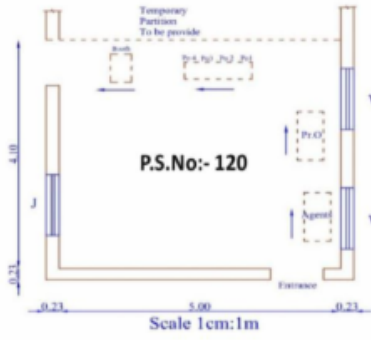

வாக்காளர் பதிவு அலுவலரின்
கையொப்பம்

Nazri Naksha

Google Map View

Polling Station Building Front View

Polling Station Front View

Cad View

Key MAP View

| | | | | | |
|---|----------------------------------|---|----------------------------------|---|----------------------------------|
| 1 பெயர் : புவனேஸ்வரி கணவர் பெயர் : பாலகிருஷ்ணன் வீட்டு எண் : 0 வயது : 49 பாலினம் : பெண் | WJP0082727 Photo is available | 2 பெயர் : முகமது யூசுப் தந்தை பெயர் : சாம்சுதீன் வீட்டு எண் : 0 வயது : 22 பாலினம் : பெண் | WJP2117141 Photo is available | 3 பெயர் : ஜின்னா தந்தை பெயர் : ஷேக் தாஜுத் வீட்டு எண் : 1 வயது : 69 பாலினம் : ஆண் | WJP0829465 Photo is available |
| 4 பெயர் : சையதுஅலிபாத்திமா கணவர் பெயர் : அமீர்அலி வீட்டு எண் : 1 வயது : 41 பாலினம் : பெண் | HTC9593542 Photo is available | 5 பெயர் : சரண்யா தந்தை பெயர் : ராஜேந்திரன் வீட்டு எண் : 1 வயது : 32 பாலினம் : பெண் | WJP1310234 Photo is available | 6 பெயர் : சரவணன் தந்தை பெயர் : கார்மேகம் வீட்டு எண் : 1P வயது : 46 பாலினம் : ஆண் | WJP1132489 Photo is available |
| 7 பெயர் : சகிலா மு கணவர் பெயர் : முகமது முஸ்தபா வீட்டு எண் : 2 வயது : 57 பாலினம் : பெண் | WJP0679712 Photo is available | 8 பெயர் : பாத்திமா தந்தை பெயர் : இப்ராஹிம்ஷா வீட்டு எண் : 2 வயது : 51 பாலினம் : பெண் | WJP1344605 Photo is available | 9 பெயர் : ஷபானா கணவர் பெயர் : மஹபூப்பாஷா வீட்டு எண் : 2 வயது : 44 பாலினம் : பெண் | WJP1251263 Photo is available |
| 10 பெயர் : அப்துல்லா தந்தை பெயர் : முஸ்தபா வீட்டு எண் : 2 வயது : 35 பாலினம் : ஆண் | WJP1518299 Photo is available | 11 பெயர் : பீர் முகமது தந்தை பெயர் : ஷாருல் ஹமீது வீட்டு எண் : 2 வயது : 34 பாலினம் : ஆண் | WJP1344621 Photo is available | 12 பெயர் : சிராஜீதீன் தந்தை பெயர் : முகமது இஸ்மாயில் வீட்டு எண் : 2 வயது : 34 பாலினம் : ஆண் | WJP1981521 Photo is available |
| 13 பெயர் : பத்ருனிஷா கணவர் பெயர் : சிராஜீதீன் வீட்டு எண் : 2 வயது : 31 பாலினம் : பெண் | WJP1981539 Photo is available | 14 பெயர் : யஸ்மின் தந்தை பெயர் : பாருக் வீட்டு எண் : 2 வயது : 29 பாலினம் : பெண் | WJP1344613 Photo is available | 15 பெயர் : ரஷீதா பாணு கணவர் பெயர் : அப்துல் கரீம் வீட்டு எண் : 2-1 வயது : 61 பாலினம் : பெண் | WJP1131374 Photo is available |
| 16 பெயர் : முகமதரபீக் தந்தை பெயர் : அப்துல்கரீம் வீட்டு எண் : 2-1 வயது : 44 பாலினம் : ஆண் | HTC6318901 Photo is available | 17 பெயர் : சையது முஸ்தபா தந்தை பெயர் : அப்துல் சத்தார் வீட்டு எண் : 2-8 வயது : 49 பாலினம் : ஆண் | HTC7280829 Photo is available | 18 பெயர் : நஷிமாபேகம் கணவர் பெயர் : சையது முஸ்தபா வீட்டு எண் : 2-8 வயது : 43 பாலினம் : பெண் | HTC6315253 Photo is available |
| 19 பெயர் : ஸபிகாதஸ்லிம் தந்தை பெயர் : சம்சுதீன் வீட்டு எண் : 2ஏ வயது : 19 பாலினம் : பெண் | WJP2289098 Photo is available | 20 பெயர் : ரஹீமா தந்தை பெயர் : முகமது மீரான் வீட்டு எண் : 2ஜி/70 வயது : 42 பாலினம் : பெண் | WJP1903210 Photo is available | 21 பெயர் : அமீதா கணவர் பெயர் : அபிபுல்லாஹ் வீட்டு எண் : 3 வயது : 62 பாலினம் : பெண் | WJP1830173 Photo is available |
| 22 பெயர் : பிர்தோஸ்பேகம் தந்தை பெயர் : அபிபுல்லாஹ் வீட்டு எண் : 3 வயது : 42 பாலினம் : பெண் | HTC6416770 Photo is available | 23 பெயர் : ஆதாம் பாஷா தந்தை பெயர் : தில்ஷாத் பேகம் வீட்டு எண் : 3 வயது : 37 பாலினம் : ஆண் | WJP0829713 Photo is available | 24 பெயர் : நிலவருன்னிஸா தந்தை பெயர் : பிச்சை முகமது வீட்டு எண் : 3 வயது : 35 பாலினம் : பெண் | WJP0967190 Photo is available |
| 25 பெயர் : சக்லைன்முஸ்தக் தந்தை பெயர் : ஷாஜுகான் வீட்டு எண் : 3 வயது : 26 பாலினம் : ஆண் | WJP2282556 Photo is available | 26 பெயர் : நஜிமா கணவர் பெயர் : ஹனீபா வீட்டு எண் : 3-2 வயது : 40 பாலினம் : பெண் | WJP0078790 Photo is available | 27 பெயர் : முஜிபுர் ரஹ்மான் தந்தை பெயர் : ஹாருன் வீட்டு எண் : 3-6 வயது : 50 பாலினம் : ஆண் | WJP0078717 Photo is available |
| 28 பெயர் : பாத்திமுன்னிஷா கணவர் பெயர் : முஜிபுர்ரஹ்மான் வீட்டு எண் : 3-6 வயது : 47 பாலினம் : பெண் | WJP1830181 Photo is available | 29 பெயர் : அபிபுல்லாஹ் தந்தை பெயர் : அப்துல்ரஹ்மான் வீட்டு எண் : 3-9A வயது : 67 பாலினம் : ஆண் | WJP1830199 Photo is available | 30 பெயர் : ராஜ் முகமது அ தந்தை பெயர் : அபிபுல்லா வீட்டு எண் : 3-9A வயது : 42 பாலினம் : ஆண் | HTC6416788 Photo is available |