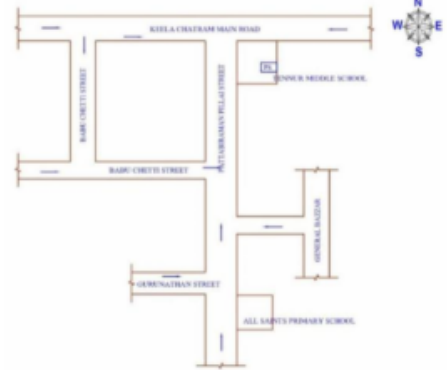

வாக்காளர் பதிவு அலுவலரின்
கையொப்பம்

Nazri Naksha

Google Map View

Polling Station Building Front View

Polling Station Front View

Cad View

Key MAP View

| | | | | | |
|---|----------------------------------|---|----------------------------------|---|----------------------------------|
| 1 பெயர் : புவனேஸ்வரி கணவர் பெயர் : பாலகிருஷ்ணன் வீட்டு எண் : 0 வயது : 49 பாலினம் : பெண் | WJP0082727 Photo is available | 2 பெயர் : முகமது யூசுப் தந்தை பெயர் : சாம்சுதீன் வீட்டு எண் : 0 வயது : 22 பாலினம் : பெண் | WJP2117141 Photo is available | 3 பெயர் : ஜின்னா தந்தை பெயர் : ஷேக் தாஜுத் வீட்டு எண் : 1 வயது : 69 பாலினம் : ஆண் | WJP0829465 Photo is available |
| 4 பெயர் : சையதுஅலிபாத்திமா கணவர் பெயர் : அமீர்அலி வீட்டு எண் : 1 வயது : 41 பாலினம் : பெண் | HTC9593542 Photo is available | 5 பெயர் : சரண்யா தந்தை பெயர் : ராஜேந்திரன் வீட்டு எண் : 1 வயது : 32 பாலினம் : பெண் | WJP1310234 Photo is available | 6 பெயர் : சரவணன் தந்தை பெயர் : கார்மேகம் வீட்டு எண் : 1P வயது : 46 பாலினம் : ஆண் | WJP1132489 Photo is available |
| 7 பெயர் : சகிலா மு கணவர் பெயர் : முகமது முஸ்தபா வீட்டு எண் : 2 வயது : 57 பாலினம் : பெண் | WJP0679712 Photo is available | 8 பெயர் : பாத்திமா தந்தை பெயர் : இப்ராஹிம்ஷா வீட்டு எண் : 2 வயது : 51 பாலினம் : பெண் | WJP1344605 Photo is available | 9 பெயர் : ஷபானா கணவர் பெயர் : மஹபூப்பாஷா வீட்டு எண் : 2 வயது : 44 பாலினம் : பெண் | WJP1251263 Photo is available |
| 10 பெயர் : அப்துல்லா தந்தை பெயர் : முஸ்தபா வீட்டு எண் : 2 வயது : 35 பாலினம் : ஆண் | WJP1518299 Photo is available | 11 பெயர் : பீர் முகமது தந்தை பெயர் : ஷாருல் ஹமீது வீட்டு எண் : 2 வயது : 34 பாலினம் : ஆண் | WJP1344621 Photo is available | 12 பெயர் : சிராஜீதீன் தந்தை பெயர் : முகமது இஸ்மாயில் வீட்டு எண் : 2 வயது : 34 பாலினம் : ஆண் | WJP1981521 Photo is available |
| 13 பெயர் : பத்ருனிஷா கணவர் பெயர் : சிராஜீதீன் வீட்டு எண் : 2 வயது : 31 பாலினம் : பெண் | WJP1981539 Photo is available | 14 பெயர் : யஸ்மின் தந்தை பெயர் : பாருக் வீட்டு எண் : 2 வயது : 29 பாலினம் : பெண் | WJP1344613 Photo is available | 15 பெயர் : ரஷீதா பாணு கணவர் பெயர் : அப்துல் கரீம் வீட்டு எண் : 2-1 வயது : 61 பாலினம் : பெண் | WJP1131374 Photo is available |
| 16 பெயர் : முகமதரபீக் தந்தை பெயர் : அப்துல்கரீம் வீட்டு எண் : 2-1 வயது : 44 பாலினம் : ஆண் | HTC6318901 Photo is available | 17 பெயர் : சையது முஸ்தபா தந்தை பெயர் : அப்துல் சத்தார் வீட்டு எண் : 2-8 வயது : 49 பாலினம் : ஆண் | HTC7280829 Photo is available | 18 பெயர் : நஷிமாபேகம் கணவர் பெயர் : சையது முஸ்தபா வீட்டு எண் : 2-8 வயது : 43 பாலினம் : பெண் | HTC6315253 Photo is available |
| 19 பெயர் : ஸபிகாதஸ்லிம் தந்தை பெயர் : சம்சுதீன் வீட்டு எண் : 2ஏ வயது : 19 பாலினம் : பெண் | WJP2289098 Photo is available | 20 பெயர் : ரஹீமா தந்தை பெயர் : முகமது மீரான் வீட்டு எண் : 2ஜி/70 வயது : 42 பாலினம் : பெண் | WJP1903210 Photo is available | 21 பெயர் : அமீதா கணவர் பெயர் : அபிபுல்லாஹ் வீட்டு எண் : 3 வயது : 62 பாலினம் : பெண் | WJP1830173 Photo is available |
| 22 பெயர் : பிர்தோஸ்பேகம் தந்தை பெயர் : அபிபுல்லாஹ் வீட்டு எண் : 3 வயது : 42 பாலினம் : பெண் | HTC6416770 Photo is available | 23 பெயர் : ஆதாம் பாஷா தந்தை பெயர் : தில்ஷாத் பேகம் வீட்டு எண் : 3 வயது : 37 பாலினம் : ஆண் | WJP0829713 Photo is available | 24 பெயர் : நிலவருன்னிஸா தந்தை பெயர் : பிச்சை முகமது வீட்டு எண் : 3 வயது : 35 பாலினம் : பெண் | WJP0967190 Photo is available |
| 25 பெயர் : சக்லைன்முஸ்தக் தந்தை பெயர் : ஷாஜுகான் வீட்டு எண் : 3 வயது : 26 பாலினம் : ஆண் | WJP2282556 Photo is available | 26 பெயர் : நஜிமா கணவர் பெயர் : ஹனீபா வீட்டு எண் : 3-2 வயது : 40 பாலினம் : பெண் | WJP0078790 Photo is available | 27 பெயர் : முஜிபுர் ரஹ்மான் தந்தை பெயர் : ஹாருன் வீட்டு எண் : 3-6 வயது : 50 பாலினம் : ஆண் | WJP0078717 Photo is available |
| 28 பெயர் : பாத்திமுன்னிஷா கணவர் பெயர் : முஜிபுர்ரஹ்மான் வீட்டு எண் : 3-6 வயது : 47 பாலினம் : பெண் | WJP1830181 Photo is available | 29 பெயர் : அபிபுல்லாஹ் தந்தை பெயர் : அப்துல்ரஹ்மான் வீட்டு எண் : 3-9A வயது : 67 பாலினம் : ஆண் | WJP1830199 Photo is available | 30 பெயர் : ராஜ் முகமது அ தந்தை பெயர் : அபிபுல்லா வீட்டு எண் : 3-9A வயது : 42 பாலினம் : ஆண் | HTC6416788 Photo is available |