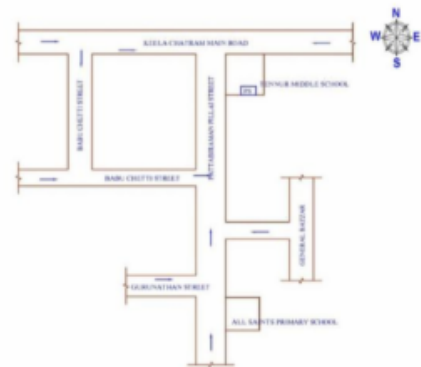

Nazri Naksha

Google Map View

Polling Station Building Front View

Polling Station Front View

Cad View

Key MAP View

1 பெயர் : தங்கராஜ் தந்தை பெயர் : முத்துக்கருப்பையா வீட்டு எண் : 1 வயது : 75 பாலினம் : ஆண்	WJP1059401 Photo is available	2 பெயர் : வசந்தா கணவர் பெயர் : மகாமணி வீட்டு எண் : 1 வயது : 74 பாலினம் : பெண்	WJP0307348 Photo is available	3 பெயர் : ஜோதிமணி கணவர் பெயர் : தங்கராஜ் வீட்டு எண் : 1 வயது : 66 பாலினம் : பெண்	WJP1059518 Photo is available
4 பெயர் : நிர்மலா கணவர் பெயர் : ஜோதிராம் வீட்டு எண் : 1 வயது : 56 பாலினம் : பெண்	WJP0307488 Photo is available	5 பெயர் : ஜோதிராம் ராஜகோபால் தந்தை பெயர் : ராஜகோபாலன் வீட்டு எண் : 1 வயது : 56 பாலினம் : ஆண்	WJP0307470 Photo is available	6 பெயர் : சசிசுமார் தந்தை பெயர் : ரமணி வீட்டு எண் : 1 வயது : 54 பாலினம் : ஆண்	WJP0307868 Photo is available
7 பெயர் : மோகன் தந்தை பெயர் : ராமநாதன் வீட்டு எண் : 1 வயது : 52 பாலினம் : ஆண்	WJP1834704 Photo is available	# 8 பெயர் : ஆல்பர்ட் கிரஹம் அ தந்தை பெயர் : அமல்ராஜ் வீட்டு எண் : 1 வயது : 52 பாலினம் : ஆண்	WJP1059161 Photo is available	9 பெயர் : சம்பத் தந்தை பெயர் : பாலசுப்பிரமணியன் வீட்டு எண் : 1-A3 வயது : 75 பாலினம் : ஆண்	HTC6653224 Photo is available
10 பெயர் : ஜெயராமன் தந்தை பெயர் : சீனிவாசன் வீட்டு எண் : 1சி வயது : 57 பாலினம் : ஆண்	WJP2060937 Photo is available	11 பெயர் : அனுராதா கணவர் பெயர் : ஜெயராமன் வீட்டு எண் : 1சி வயது : 54 பாலினம் : பெண்	WJP2060945 Photo is available	12 பெயர் : அர்ஜுன் ராகாவேந்திரா தந்தை பெயர் : ஜெயராமன் வீட்டு எண் : 1/எ வயது : 23 பாலினம் : ஆண்	WJP2070563 Photo is available
13 பெயர் : ராஜாமுகமது தந்தை பெயர் : கிருஷ்ணன் வீட்டு எண் : 1-D வயது : 55 பாலினம் : ஆண்	HTC6626477 Photo is available	14 பெயர் : துரைராஜ் தந்தை பெயர் : சுப்பையா ராஜ் வீட்டு எண் : 2 வயது : 81 பாலினம் : ஆண்	WJP0306886 Photo is available	15 பெயர் : பாலசரஸ்வதி கணவர் பெயர் : துரைராஜ் வீட்டு எண் : 2 வயது : 71 பாலினம் : பெண்	WJP0306894 Photo is available
16 பெயர் : மோகன் தந்தை பெயர் : வஷ்மணன் வீட்டு எண் : 2 வயது : 68 பாலினம் : ஆண்	WJP0307702 Photo is available	17 பெயர் : ரவிச்சந்திரன் தந்தை பெயர் : ராமராஜ் வீட்டு எண் : 2 வயது : 54 பாலினம் : ஆண்	WJP0307959 Photo is available	18 பெயர் : ஜானகி கணவர் பெயர் : ரவிச்சந்திரன் வீட்டு எண் : 2 வயது : 54 பாலினம் : பெண்	WJP0307967 Photo is available
19 பெயர் : ராஜ்குமார் தந்தை பெயர் : துரைராஜ் வீட்டு எண் : 2 வயது : 53 பாலினம் : ஆண்	WJP0306902 Photo is available	20 பெயர் : செந்தில்குமார் தந்தை பெயர் : துரைராஜ் வீட்டு எண் : 2 வயது : 50 பாலினம் : ஆண்	WJP0306910 Photo is available	21 பெயர் : சோமசுந்தரம் தந்தை பெயர் : முத்துராமன் வீட்டு எண் : 2-17 வயது : 68 பாலினம் : ஆண்	WJP1457258 Photo is available
22 பெயர் : கிளாட்டிஸ் ராஜேந்திரன் கணவர் பெயர் : ராஜேந்திரன் வீட்டு எண் : 2b-5b வயது : 78 பாலினம் : பெண்	WJP1443647 Photo is available	23 பெயர் : பூர்வத்சன் வித்யாசங்கர் தந்தை பெயர் : வித்ய சங்கர் வீட்டு எண் : 2ஸி,எண்.9 நோவேல் ரெசிடென்சி வயது : 24 பாலினம் : ஆண்	WJP2182442 Photo is available	24 பெயர் : பழனியாண்டி தந்தை பெயர் : சுப்பிரமணியன் வீட்டு எண் : 3 வயது : 93 பாலினம் : ஆண்	WJP1834720 Photo is available
25 பெயர் : வத்சலா கணவர் பெயர் : பழனியாண்டி வீட்டு எண் : 3 வயது : 83 பாலினம் : பெண்	HTC9631763 Photo is available	26 பெயர் : பாரதிதாசன் தந்தை பெயர் : வெள்ளைசாமி வீட்டு எண் : 03 வயது : 26 பாலினம் : ஆண்	WJP1526359 Photo is available	27 பெயர் : இசைஅரசன் தந்தை பெயர் : சின்னசாமி வீட்டு எண் : 3a வயது : 61 பாலினம் : ஆண்	WJP0681353 Photo is available
28 பெயர் : நடராஜன் தந்தை பெயர் : சுரேஷ்குமார் வீட்டு எண் : 3C வயது : 34 பாலினம் : ஆண்	WJP0488171 Photo is available	29 பெயர் : நந்தினி தந்தை பெயர் : சுரேஷ்குமார் வீட்டு எண் : 3/சி வயது : 25 பாலினம் : பெண்	WJP2285286 Photo is available	30 பெயர் : சிராஜூதின் தந்தை பெயர் : ஜியாவுதீன் வீட்டு எண் : 4 வயது : 62 பாலினம் : ஆண்	WJP0410936 Photo is available