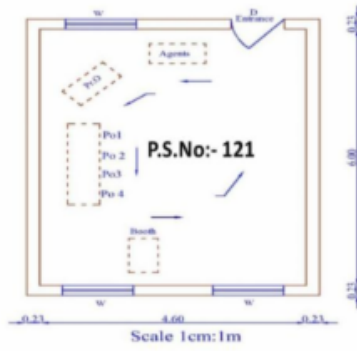

Nazri Naksha

Google Map View

Polling Station Building Front View

Polling Station Front View

Cad View

Key MAP View

1 பெயர் : தங்கராஜ் தந்தை பெயர் : முத்துக்கருப்பையா வீட்டு எண் : 1 வயது : 75 பாலினம் : ஆண்	WJP1059401 Photo is available	2 பெயர் : வசந்தா கணவர் பெயர் : மகாமணி வீட்டு எண் : 1 வயது : 74 பாலினம் : பெண்	WJP0307348 Photo is available	3 பெயர் : ஜோதிமணி கணவர் பெயர் : தங்கராஜ் வீட்டு எண் : 1 வயது : 66 பாலினம் : பெண்	WJP1059518 Photo is available
4 பெயர் : நிர்மலா கணவர் பெயர் : ஜோதிராம் வீட்டு எண் : 1 வயது : 56 பாலினம் : பெண்	WJP0307488 Photo is available	5 பெயர் : ஜோதிராம் ராஜகோபால் தந்தை பெயர் : ராஜகோபாலன் வீட்டு எண் : 1 வயது : 56 பாலினம் : ஆண்	WJP0307470 Photo is available	6 பெயர் : சசிசுமார் தந்தை பெயர் : ரமணி வீட்டு எண் : 1 வயது : 54 பாலினம் : ஆண்	WJP0307868 Photo is available
7 பெயர் : மோகன் தந்தை பெயர் : ராமநாதன் வீட்டு எண் : 1 வயது : 52 பாலினம் : ஆண்	WJP1834704 Photo is available	# 8 பெயர் : ஆல்பர்ட் கிரஹம் அ தந்தை பெயர் : அமல்ராஜ் வீட்டு எண் : 1 வயது : 52 பாலினம் : ஆண்	WJP1059161 Photo is available	9 பெயர் : சம்பத் தந்தை பெயர் : பாலசுப்பிரமணியன் வீட்டு எண் : 1-A3 வயது : 75 பாலினம் : ஆண்	HTC6653224 Photo is available
10 பெயர் : ஜெயராமன் தந்தை பெயர் : சீனிவாசன் வீட்டு எண் : 1சி வயது : 57 பாலினம் : ஆண்	WJP2060937 Photo is available	11 பெயர் : அனுராதா கணவர் பெயர் : ஜெயராமன் வீட்டு எண் : 1சி வயது : 54 பாலினம் : பெண்	WJP2060945 Photo is available	12 பெயர் : அர்ஜுன் ராகாவேந்திரா தந்தை பெயர் : ஜெயராமன் வீட்டு எண் : 1/எ வயது : 23 பாலினம் : ஆண்	WJP2070563 Photo is available
13 பெயர் : ராஜாமுகமது தந்தை பெயர் : கிருஷ்ணன் வீட்டு எண் : 1-D வயது : 55 பாலினம் : ஆண்	HTC6626477 Photo is available	14 பெயர் : துரைராஜ் தந்தை பெயர் : சுப்பையா ராஜ் வீட்டு எண் : 2 வயது : 81 பாலினம் : ஆண்	WJP0306886 Photo is available	15 பெயர் : பாலசரஸ்வதி கணவர் பெயர் : துரைராஜ் வீட்டு எண் : 2 வயது : 71 பாலினம் : பெண்	WJP0306894 Photo is available
16 பெயர் : மோகன் தந்தை பெயர் : வஷ்மணன் வீட்டு எண் : 2 வயது : 68 பாலினம் : ஆண்	WJP0307702 Photo is available	17 பெயர் : ரவிச்சந்திரன் தந்தை பெயர் : ராமராஜ் வீட்டு எண் : 2 வயது : 54 பாலினம் : ஆண்	WJP0307959 Photo is available	18 பெயர் : ஜானகி கணவர் பெயர் : ரவிச்சந்திரன் வீட்டு எண் : 2 வயது : 54 பாலினம் : பெண்	WJP0307967 Photo is available
19 பெயர் : ராஜ்குமார் தந்தை பெயர் : துரைராஜ் வீட்டு எண் : 2 வயது : 53 பாலினம் : ஆண்	WJP0306902 Photo is available	20 பெயர் : செந்தில்குமார் தந்தை பெயர் : துரைராஜ் வீட்டு எண் : 2 வயது : 50 பாலினம் : ஆண்	WJP0306910 Photo is available	21 பெயர் : சோமசுந்தரம் தந்தை பெயர் : முத்துராமன் வீட்டு எண் : 2-17 வயது : 68 பாலினம் : ஆண்	WJP1457258 Photo is available
22 பெயர் : கிளாட்டிஸ் ராஜேந்திரன் கணவர் பெயர் : ராஜேந்திரன் வீட்டு எண் : 2b-5b வயது : 78 பாலினம் : பெண்	WJP1443647 Photo is available	23 பெயர் : பூர்வத்சன் வித்யாசங்கர் தந்தை பெயர் : வித்ய சங்கர் வீட்டு எண் : 2ஸி,எண்.9 நோவேல் ரெசிடென்சி வயது : 24 பாலினம் : ஆண்	WJP2182442 Photo is available	24 பெயர் : பழனியாண்டி தந்தை பெயர் : சுப்பிரமணியன் வீட்டு எண் : 3 வயது : 93 பாலினம் : ஆண்	WJP1834720 Photo is available
25 பெயர் : வத்சலா கணவர் பெயர் : பழனியாண்டி வீட்டு எண் : 3 வயது : 83 பாலினம் : பெண்	HTC9631763 Photo is available	26 பெயர் : பாரதிதாசன் தந்தை பெயர் : வெள்ளைசாமி வீட்டு எண் : 03 வயது : 26 பாலினம் : ஆண்	WJP1526359 Photo is available	27 பெயர் : இசைஅரசன் தந்தை பெயர் : சின்னசாமி வீட்டு எண் : 3a வயது : 61 பாலினம் : ஆண்	WJP0681353 Photo is available
28 பெயர் : நடராஜன் தந்தை பெயர் : சுரேஷ்குமார் வீட்டு எண் : 3C வயது : 34 பாலினம் : ஆண்	WJP0488171 Photo is available	29 பெயர் : நந்தினி தந்தை பெயர் : சுரேஷ்குமார் வீட்டு எண் : 3/சி வயது : 25 பாலினம் : பெண்	WJP2285286 Photo is available	30 பெயர் : சிராஜூதின் தந்தை பெயர் : ஜியாவுதீன் வீட்டு எண் : 4 வயது : 62 பாலினம் : ஆண்	WJP0410936 Photo is available