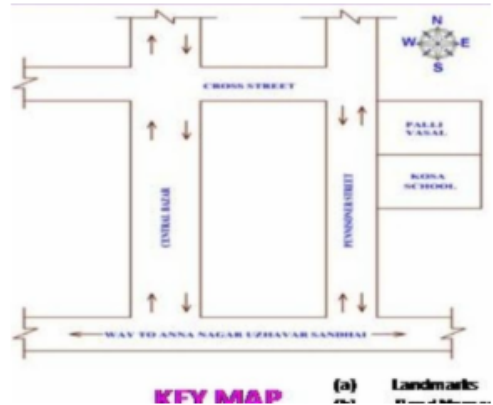

Google Map View

Polling Station Building Front View

Polling Station Front View

Cad View

Key MAP View

1	HTC7902851	பெயர் : மும்தாஜ் கணவர் பெயர்: முகமது இஷாக் வீட்டு எண் : 1 வயது : 59 பாலினம் : பெண்	Photo is available	2	HTC7902745	பெயர் : சாதிகுள் அமீன் தந்தை பெயர்: முகமது இஷாக் வீட்டு எண் : 1 வயது : 40 பாலினம் : ஆண்	Photo is available	3	HTC7902729	பெயர் : அனீஸ் பாத்திமா தந்தை பெயர்: முகமது இஷாக் வீட்டு எண் : 1 வயது : 39 பாலினம் : பெண்	Photo is available
4	WJP1132588	பெயர் : ஆயிஷா பேகம் கணவர் பெயர்: அலாவுதீன் வீட்டு எண் : 1 வயது : 35 பாலினம் : பெண்	Photo is available	5	HTC0888743	பெயர் : முகம்மது சம்சுதீன் தந்தை பெயர்: அப்துல் ரசாக் வீட்டு எண் : 1-1 வயது : 62 பாலினம் : ஆண்	Photo is available	6	HTC0888917	பெயர் : ஷாகிரா பானு கணவர் பெயர்: முகமது சம்சுதீன் வீட்டு எண் : 1-1 வயது : 58 பாலினம் : பெண்	Photo is available
7	WJP0969683	பெயர் : ஆப்ரின் ஷெஹனாஸ் தந்தை பெயர்: முஹம்மது ஷம்சுதீன் வீட்டு எண் : 1-1 வயது : 30 பாலினம் : பெண்	Photo is available	8	HTC1149848	பெயர் : முகமதுநாசர் தந்தை பெயர்: அப்துல் ரசாக் வீட்டு எண் : 1-2 வயது : 59 பாலினம் : ஆண்	Photo is available	9	HTC6317333	பெயர் : ரியாஸ் மக்தூதா கணவர் பெயர்: முகமதுநாசர் வீட்டு எண் : 1-2 வயது : 48 பாலினம் : பெண்	Photo is available
10	HTC6318455	பெயர் : அப்துல்சலாம் தந்தை பெயர்: தங்கம் வீட்டு எண் : 2 வயது : 56 பாலினம் : ஆண்	Photo is available	11	HTC1282896	பெயர் : நிசார்சுல்தானா கணவர் பெயர்: கவுஸ்பாஷா வீட்டு எண் : 2A வயது : 69 பாலினம் : பெண்	Photo is available	12	WJP0083410	பெயர் : ரஹ்மத்து நிஷா கணவர் பெயர்: நத்தர் ஜெய்லாபுதீன் வீட்டு எண் : 3 வயது : 38 பாலினம் : பெண்	Photo is available
13	WJP1838994	பெயர் : முகமது அய்யுப் தந்தை பெயர்: சுல்தான் மைதீன் வீட்டு எண் : 3-1 வயது : 61 பாலினம் : ஆண்	Photo is available	14	WJP1839000	பெயர் : மன்கூரா பானு கணவர் பெயர்: முகமது அய்யுப் வீட்டு எண் : 3-1 வயது : 54 பாலினம் : பெண்	Photo is available	15	HTC6320113	பெயர் : அமீன் பாஷா தந்தை பெயர்: அப்துல்ரஹித் வீட்டு எண் : 3-1 வயது : 42 பாலினம் : ஆண்	Photo is available
16	HTC0898528	பெயர் : முகமது அலி ஜின்னா தந்தை பெயர்: முத்தஸீப் இராவுத்தர் வீட்டு எண் : 3-2 வயது : 61 பாலினம் : ஆண்	Photo is available	17	HTC0895946	பெயர் : தாஜீதீன் தந்தை பெயர்: சுல்தான் மைதீன் வீட்டு எண் : 3-2 வயது : 61 பாலினம் : ஆண்	Photo is available	18	HTC0899716	பெயர் : ஹாஜிரா கணவர் பெயர்: முகமது அலி ஜின்னா வீட்டு எண் : 3-2 வயது : 56 பாலினம் : பெண்	Photo is available
19	HTC9123357	பெயர் : சராம்மாள் கணவர் பெயர்: தாஜீதீன் வீட்டு எண் : 3-2 வயது : 49 பாலினம் : பெண்	Photo is available	20	HTC1282813	பெயர் : முகமது அலி தந்தை பெயர்: காதர் வீட்டு எண் : 3-3 வயது : 69 பாலினம் : ஆண்	Photo is available	21	HTC0899724	பெயர் : பரிதாபேகம் கணவர் பெயர்: முகமது அலி வீட்டு எண் : 3-3 வயது : 65 பாலினம் : பெண்	Photo is available
22	HTC6314934	பெயர் : நத்தர் தந்தை பெயர்: முகமது அலி வீட்டு எண் : 3-3 வயது : 46 பாலினம் : ஆண்	Photo is available	23	HTC7910219	பெயர் : பரக்கத்துல்லா தந்தை பெயர்: முகமது அலி வீட்டு எண் : 3-3 வயது : 44 பாலினம் : ஆண்	Photo is available	24	HTC9465717	பெயர் : பக்ருதின் தந்தை பெயர்: ஜமாலுதின் வீட்டு எண் : 3-4 வயது : 48 பாலினம் : ஆண்	Photo is available
25	HTC6319123	பெயர் : ஷேக்முகமது நாசர் தந்தை பெயர்: ஷேக்முகமது பிச்சை வீட்டு எண் : 3-5-1 வயது : 48 பாலினம் : ஆண்	Photo is available	26	HTC6318307	பெயர் : பைஸ்ரோஸ்பேகம் கணவர் பெயர்: ஷேக்முகமது நாசர் வீட்டு எண் : 3-5-1 வயது : 45 பாலினம் : பெண்	Photo is available	27	WJP1839018	பெயர் : ஜம்ருதீ கணவர் பெயர்: அப்துல்ரஹிமான் வீட்டு எண் : 3-5-2 வயது : 71 பாலினம் : பெண்	Photo is available
28	HTC9465725	பெயர் : ஷேக்தாவுத் தந்தை பெயர்: அப்துல்ரஹிமான் வீட்டு எண் : 3-5-2 வயது : 46 பாலினம் : ஆண்	Photo is available	29	HTC9511981	பெயர் : ஷேக்சலமாத் தந்தை பெயர்: அப்துல்ரஹிமான் வீட்டு எண் : 3-5-2 வயது : 39 பாலினம் : ஆண்	Photo is available	30	WJP0902155	பெயர் : முகமது தாஹா தந்தை பெயர்: முகம்மது அய்யுப் வீட்டு எண் : 3-10-2 வயது : 31 பாலினம் : ஆண்	Photo is available