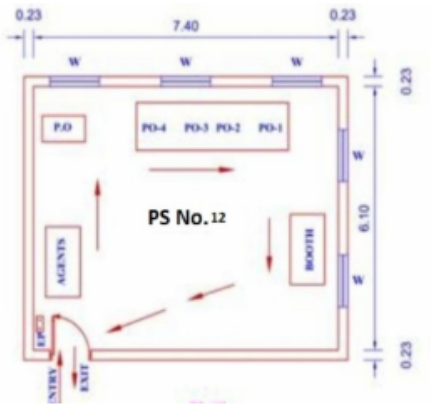

Google Map View

Polling Station Building Front View

Polling Station Front View

Cad View

Key MAP View

1 பெயர் : ஜெயலெட்சுமி கணவர் பெயர் : துரைசாமி வீட்டு எண் : 1 வயது : 56 பாலினம் : பெண்	HTC6003081 Photo is available	2 பெயர் : பானுமதி தந்தை பெயர் : மூக்கன் வீட்டு எண் : 1-1 வயது : 43 பாலினம் : பெண்	HTC6003529 Photo is available	3 பெயர் : நிஜாமுதீன் ச தந்தை பெயர் : சர்புதீன் வீட்டு எண் : 1/3 வயது : 42 பாலினம் : ஆண்	WJP2114965 Photo is available
4 பெயர் : பாப்பாத்தி கணவர் பெயர் : சண்முகம் வீட்டு எண் : 2 வயது : 66 பாலினம் : பெண்	WJP1575117 Photo is available	5 பெயர் : ரமேஷ்குமார் தந்தை பெயர் : முத்துசாமி வீட்டு எண் : 2 வயது : 51 பாலினம் : ஆண்	HTC6771943 Photo is available	6 பெயர் : சத்தியபிரியா தந்தை பெயர் : சண்முகம் வீட்டு எண் : 2 வயது : 46 பாலினம் : பெண்	HTC1122647 Photo is available
7 பெயர் : சதீஸ்குமார் தந்தை பெயர் : சண்முகம் வீட்டு எண் : 2 வயது : 43 பாலினம் : ஆண்	HTC1122639 Photo is available	8 பெயர் : சரவணகுமார் தந்தை பெயர் : சண்முகம் வீட்டு எண் : 2 வயது : 40 பாலினம் : ஆண்	HTC6004618 Photo is available	9 பெயர் : அனிதா கணவர் பெயர் : செல்வகுமார் வீட்டு எண் : 2 வயது : 38 பாலினம் : பெண்	WJP1172816 Photo is available
10 பெயர் : பிரியங்கா கணவர் பெயர் : கதிரேசன் வீட்டு எண் : 2 வயது : 33 பாலினம் : பெண்	WJP1428531 Photo is available	11 பெயர் : கதிரேசன் தந்தை பெயர் : சுப்பையா வீட்டு எண் : 2-5 வயது : 36 பாலினம் : ஆண்	WJP0008086 Photo is available	12 பெயர் : முத்து இதரர் பெயர் : விஜயா வீட்டு எண் : 2பி வயது : 69 பாலினம் : ஆண்	WJP1911940 Photo is available
13 பெயர் : மனோராஞ்சிதம் கணவர் பெயர் : பாண்டிரெங்கன் வீட்டு எண் : 2b வயது : 66 பாலினம் : பெண்	WJP0374934 Photo is available	14 பெயர் : பாண்டிரெங்கன் தந்தை பெயர் : வீரராகவலு வீட்டு எண் : 2b வயது : 66 பாலினம் : ஆண்	WJP0923094 Photo is available	15 பெயர் : விஜயா கணவர் பெயர் : முத்து வீட்டு எண் : 2b வயது : 43 பாலினம் : பெண்	WJP0605121 Photo is available
16 பெயர் : விக்னேஷ் தந்தை பெயர் : மூர்த்தி வீட்டு எண் : 2B வயது : 38 பாலினம் : ஆண்	WJP0604785 Photo is available	17 பெயர் : ஹரிணி கணவர் பெயர் : விக்னேஷ் வீட்டு எண் : 2B வயது : 36 பாலினம் : பெண்	WJP1233063 Photo is available	18 பெயர் : சக்தி தேவதர்ஷினி தந்தை பெயர் : கருணாநிதி வீட்டு எண் : 2பி வயது : 22 பாலினம் : பெண்	WJP2197531 Photo is available
19 பெயர் : சித்தேஷ்வர் வெ தந்தை பெயர் : வெங்கடசுப்ரமணியன் ரா ரா வீட்டு எண் : 2பி வயது : 22 பாலினம் : ஆண்	WJP2228096 Photo is available	20 பெயர் : மோனஷா தந்தை பெயர் : முத்து ஆனந்தன் வீட்டு எண் : 2பி வயது : 20 பாலினம் : பெண்	WJP2209633 Photo is available	21 பெயர் : சாந்தி கணவர் பெயர் : வெள்ளத்துரை வீட்டு எண் : 2-b வயது : 64 பாலினம் : பெண்	WJP0789164 Photo is available
22 பெயர் : ராம் குமார் தாயின் பெயர் : ஜெயமணி வீட்டு எண் : 2-B வயது : 26 பாலினம் : ஆண்	WJP1431436 Photo is available	23 பெயர் : செந்தில்குமார் பாண்டிரங்கன் தந்தை பெயர் : பாண்டிரங்கன் வீட்டு எண் : 2பி புது வெள்ளாள தெரு வயது : 42 பாலினம் : ஆண்	WJP2165512 Photo is available	24 பெயர் : முருகன் தந்தை பெயர் : ஜீவா வீட்டு எண் : 3 வயது : 65 பாலினம் : ஆண்	WJP2014355 Photo is available
25 பெயர் : ஜீவா கணவர் பெயர் : முருகன் வீட்டு எண் : 3 வயது : 58 பாலினம் : பெண்	WJP2023000 Photo is available	26 பெயர் : சீனிவாசன் தந்தை பெயர் : ராஜரெத்தினம் வீட்டு எண் : 3 வயது : 49 பாலினம் : ஆண்	YJV0721829 Photo is available	27 பெயர் : பாலாஜி தந்தை பெயர் : சுரேஷ் குமார் வீட்டு எண் : 3 வயது : 37 பாலினம் : ஆண்	WJP2014322 Photo is available
28 பெயர் : சுரேஷ் குமார் தந்தை பெயர் : பாலாஜி வீட்டு எண் : 3 வயது : 33 பாலினம் : ஆண்	WJP2014173 Photo is available	29 பெயர் : அன்புசரவணன் தந்தை பெயர் : நடராஜன் வீட்டு எண் : 3-1 வயது : 59 பாலினம் : ஆண்	WJP1575158 Photo is available	30 பெயர் : தேன்மொழி தந்தை பெயர் : அன்புசரவணன் வீட்டு எண் : 3-1 வயது : 55 பாலினம் : பெண்	WJP1575166 Photo is available