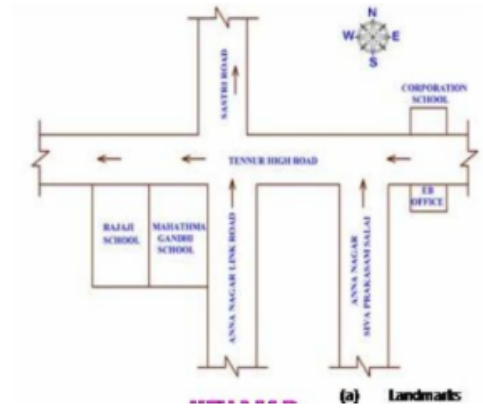

Cad View

Key MAP View