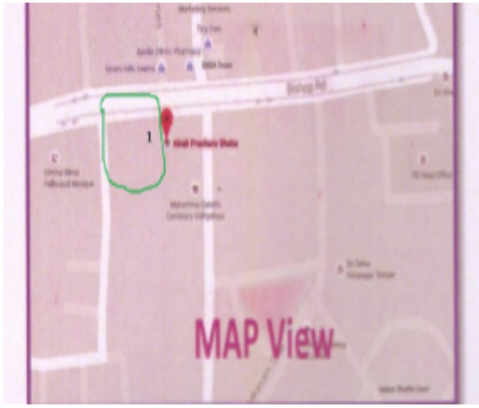

Nazri Naksha