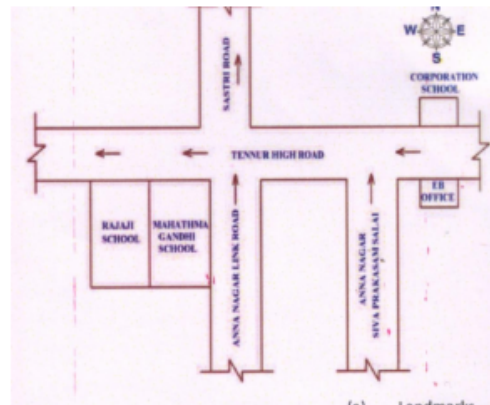

Key MAP View