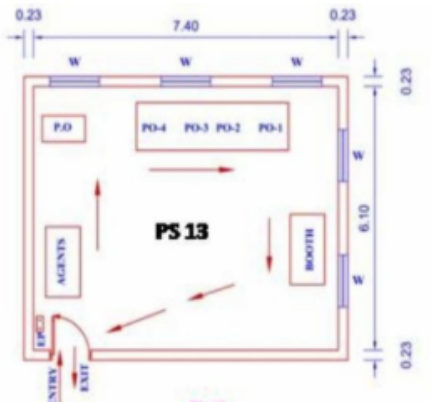

Google Map View

Polling Station Building Front View

Polling Station Front View

Cad View

Key MAP View

1	WJP1579614	பெயர் : ரங்கராஜன் தந்தை பெயர்: பரமசிவம்பிள்ளை வீட்டு எண் : 1 வயது : 76 பாலினம் : ஆண்	Photo is available	2	HTC6051064	பெயர் : சீதா கணவர் பெயர்: கருப்பையா வீட்டு எண் : 1 வயது : 75 பாலினம் : பெண்	Photo is available	3	WJP0605154	பெயர் : பாத்திமா கணவர் பெயர்: ஷேக் ஹாசிம் வீட்டு எண் : 1 வயது : 73 பாலினம் : பெண்	Photo is available
4	WJP1579622	பெயர் : ராஜேஸ்வரி கணவர் பெயர்: ரங்கராஜன் வீட்டு எண் : 1 வயது : 66 பாலினம் : பெண்	Photo is available	5	HTC9645656	பெயர் : ஜீவா தந்தை பெயர்: பாலு வீட்டு எண் : 1 வயது : 36 பாலினம் : ஆண்	Photo is available	6	WJP1579630	பெயர் : லதா கணவர் பெயர்: சேட்டு வீட்டு எண் : 1-1 வயது : 59 பாலினம் : பெண்	Photo is available
7	WJP1579655	பெயர் : பாலு தந்தை பெயர்: மருதை வீட்டு எண் : 1-3 வயது : 63 பாலினம் : ஆண்	Photo is available	8	HTC9586124	பெயர் : மாரியம்மாள் கணவர் பெயர்: பாலு வீட்டு எண் : 1-3 வயது : 58 பாலினம் : பெண்	Photo is available	9	HTC6000418	பெயர் : ராமமூர்த்தி தந்தை பெயர்: முத்துசாமி வீட்டு எண் : 1-4 வயது : 51 பாலினம் : ஆண்	Photo is available
10	HTC1315548	பெயர் : மீனா கணவர் பெயர்: ராமமூர்த்தி வீட்டு எண் : 1-4 வயது : 48 பாலினம் : பெண்	Photo is available	11	WJP1031442	பெயர் : தங்கதுரை தந்தை பெயர்: சேட்டு வீட்டு எண் : 1B வயது : 32 பாலினம் : ஆண்	Photo is available	12	WJP1031459	பெயர் : வினோத் தந்தை பெயர்: சேட்டு வீட்டு எண் : 1B வயது : 31 பாலினம் : ஆண்	Photo is available
13	HTC9645664	பெயர் : சிங்காரம் தந்தை பெயர்: ரெங்கப்பிள்ளை வீட்டு எண் : 2 வயது : 66 பாலினம் : ஆண்	Photo is available	14	HTC9645672	பெயர் : விஜயா கணவர் பெயர்: சிங்காரம் வீட்டு எண் : 2 வயது : 55 பாலினம் : பெண்	Photo is available	15	HTC9645680	பெயர் : நாகராஜன் தந்தை பெயர்: ரெத்தினம் வீட்டு எண் : 2 வயது : 52 பாலினம் : ஆண்	Photo is available
16	HTC9704073	பெயர் : வாணி கணவர் பெயர்: நாகராஜன் வீட்டு எண் : 2 வயது : 44 பாலினம் : பெண்	Photo is available	17	XPFO048710	பெயர் : சந்தோஷ்குமார் தந்தை பெயர்: தெய்வநாயகம் வீட்டு எண் : 2 வயது : 38 பாலினம் : ஆண்	Photo is available	18	UCH0751743	பெயர் : கார்த்திகா தந்தை பெயர்: நடராஜன் வீட்டு எண் : 2 வயது : 34 பாலினம் : பெண்	Photo is available
19	WJP1103480	பெயர் : பிரகாஷ் தந்தை பெயர்: செல்வராஜ் வீட்டு எண் : 2 வயது : 29 பாலினம் : ஆண்	Photo is available	20	WJP1520592	பெயர் : இளங்கோவன் தந்தை பெயர்: சரவணன் வீட்டு எண் : 2 வயது : 27 பாலினம் : ஆண்	Photo is available	21	WJP2067221	பெயர் : நிதேஷ் குமார் தந்தை பெயர்: சரவணன் வீட்டு எண் : 2 வயது : 22 பாலினம் : ஆண்	Photo is available
22	WJP1531144	பெயர் : பிஸ்மி ஷிபானா தந்தை பெயர்: செளக்கத் அலி வீட்டு எண் : 2-22 வயது : 26 பாலினம் : பெண்	Photo is available	23	WJP1288349	பெயர் : ராஜு பாரதி தந்தை பெயர்: முருகானந்தம் வீட்டு எண் : 2A வயது : 40 பாலினம் : ஆண்	Photo is available	24	WJP1288331	பெயர் : ராதா கணவர் பெயர்: ராஜுபாரதி வீட்டு எண் : 2A வயது : 37 பாலினம் : பெண்	Photo is available
25	WJP0789438	பெயர் : அருண் பாண்டியன் தந்தை பெயர்: கந்தசாமி வீட்டு எண் : 2-A வயது : 32 பாலினம் : ஆண்	Photo is available	26	WJP0234187	பெயர் : கவிதா தந்தை பெயர்: மோகன்தாஸ் வீட்டு எண் : 2C வயது : 35 பாலினம் : பெண்	Photo is available	27	HTC6004592	பெயர் : ரவிக்குமார் தந்தை பெயர்: தனபால் வீட்டு எண் : 3 வயது : 40 பாலினம் : ஆண்	Photo is available
28	WJP1949056	பெயர் : கணேஷ்ராஜ் தந்தை பெயர்: சிங்காரம் வீட்டு எண் : 3 வயது : 23 பாலினம் : ஆண்	Photo is available	29	WJP2254662	பெயர் : கிருபா தந்தை பெயர்: சிங்காரம் வீட்டு எண் : 3 வயது : 19 பாலினம் : பெண்	Photo is available	30	HTC6004345	பெயர் : தங்கவேல் தந்தை பெயர்: பெரியண்ணன் வீட்டு எண் : 3-1 வயது : 56 பாலினம் : ஆண்	Photo is available