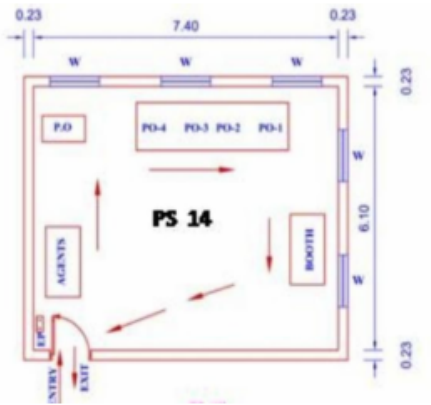

Google Map View

Polling Station Building Front View

Polling Station Front View

Cad View

Key MAP View

1 பெயர் : செல்வம் தந்தை பெயர்: சப்ரமணிய பிள்ளை வீட்டு எண் : 1 வயது : 71 பாலினம் : ஆண்	WJP0376004 Photo is available	# 2 பெயர் : மத்தீன் தந்தை பெயர்: காசீம் வீட்டு எண் : 1 வயது : 69 பாலினம் : ஆண்	WJP1581313 Photo is available	3 பெயர் : ஹசினா பேகம் கணவர் பெயர்: ஜான் பாட்ஷா வீட்டு எண் : 1 வயது : 48 பாலினம் : பெண்	WJP0375642 Photo is available
4 பெயர் : மாபுஜான் தந்தை பெயர்: மத்தீன் வீட்டு எண் : 1 வயது : 43 பாலினம் : ஆண்	HTC6047344 Photo is available	5 பெயர் : சரண்யா கணவர் பெயர்: சுரேஷ் வீட்டு எண் : 1 வயது : 37 பாலினம் : பெண்	WJP0375675 Photo is available	6 பெயர் : பரகத்து நிஷா தந்தை பெயர்: மாபுஜான் வீட்டு எண் : 1 வயது : 37 பாலினம் : பெண்	WJP1103902 Photo is available
7 பெயர் : கவிதா கணவர் பெயர்: கணேஷ் வீட்டு எண் : 1 வயது : 34 பாலினம் : பெண்	WJP0375519 Photo is available	8 பெயர் : மெகருனிஷா தந்தை பெயர்: மத்தீன் வீட்டு எண் : 1 வயது : 32 பாலினம் : பெண்	WJP0789891 Photo is available	9 பெயர் : மனோகரன் தந்தை பெயர்: இராஜன் வீட்டு எண் : 2 வயது : 82 பாலினம் : ஆண்	HTC6047807 Photo is available
10 பெயர் : காந்திமதி கணவர் பெயர்: மனோகரன் வீட்டு எண் : 2 வயது : 80 பாலினம் : பெண்	HTC6047815 Photo is available	11 பெயர் : ராஜரவி தந்தை பெயர்: ராஜ்யன் வீட்டு எண் : 2 வயது : 67 பாலினம் : ஆண்	WJP0907634 Photo is available	12 பெயர் : ராஜீவி கணவர் பெயர்: ராஜரவி வீட்டு எண் : 2 வயது : 61 பாலினம் : பெண்	DVG2404036 Photo is available
13 பெயர் : ஜம்புநாதன் க தந்தை பெயர்: கண்ணன் வீட்டு எண் : 2 வயது : 55 பாலினம் : ஆண்	HTC0969477 Photo is available	14 பெயர் : தனலெட்சுமி கணவர் பெயர்: பாண்டியன் வீட்டு எண் : 2 வயது : 49 பாலினம் : பெண்	WJP0009738 Photo is available	15 பெயர் : மகேந்திரன் தந்தை பெயர்: மனோகரன் வீட்டு எண் : 2 வயது : 40 பாலினம் : ஆண்	HTC6048938 Photo is available
16 பெயர் : கனி தந்தை பெயர்: ரகமதுல்லா வீட்டு எண் : 2 வயது : 27 பாலினம் : ஆண்	WJP1476126 Photo is available	17 பெயர் : ஜனப்ரியா தந்தை பெயர்: ஜம்புநாதன் க வீட்டு எண் : 2 வயது : 21 பாலினம் : பெண்	WJP2215986 Photo is available	# 18 பெயர் : சுதந்திரா கணவர் பெயர்: கண்ணன் வீட்டு எண் : 2-1 வயது : 76 பாலினம் : பெண்	HTC6045447 Photo is available
19 பெயர் : கல்யாணி கணவர் பெயர்: ஜம்புநாதன் வீட்டு எண் : 2-1 வயது : 48 பாலினம் : பெண்	HTC9641978 Photo is available	20 பெயர் : அருணகிரி தந்தை பெயர்: கண்ணன் வீட்டு எண் : 2-1 வயது : 48 பாலினம் : ஆண்	HTC0969568 Photo is available	21 பெயர் : ராஜரெத்தினம் தந்தை பெயர்: பீமன்சேர்வை வீட்டு எண் : 2-3 வயது : 75 பாலினம் : ஆண்	HTC6049910 Photo is available
22 பெயர் : ரிஜ்வானா யாஸ்மின் தந்தை பெயர்: ஹம்ஜா வீட்டு எண் : 2-3 வயது : 23 பாலினம் : பெண்	WJP2013704 Photo is available	23 பெயர் : சாந்தி கணவர் பெயர்: திருமேனி வீட்டு எண் : 2-4 வயது : 54 பாலினம் : பெண்	WJP1581321 Photo is available	24 பெயர் : நூரி கணவர் பெயர்: ஷாபி வீட்டு எண் : 2-6 வயது : 60 பாலினம் : பெண்	WJP1581339 Photo is available
# 25 பெயர் : ர அப்பாஸ் தந்தை பெயர்: அப்துல்ரகீம் வீட்டு எண் : 2-7 வயது : 48 பாலினம் : ஆண்	HTC6045165 Photo is available	26 பெயர் : ரஜ்யா கணவர் பெயர்: அப்பாஸ் வீட்டு எண் : 2-7 வயது : 44 பாலினம் : பெண்	HTC6047294 Photo is available	27 பெயர் : சீதா கணவர் பெயர்: சுந்தர் வீட்டு எண் : 2-8 வயது : 49 பாலினம் : பெண்	HTC6048052 Photo is available
28 பெயர் : வெங்கடேஸ் தந்தை பெயர்: கந்தசாமி வீட்டு எண் : 2-8 வயது : 42 பாலினம் : ஆண்	HTC6048227 Photo is available	29 பெயர் : ஹரிப் கணவர் பெயர்: வத்திப் வீட்டு எண் : 2-9 வயது : 71 பாலினம் : பெண்	WJP1581347 Photo is available	30 பெயர் : ஜாகிரூசேன் தந்தை பெயர்: மாபு, பாஷா வீட்டு எண் : 2-10 வயது : 51 பாலினம் : ஆண்	HTC7506728 Photo is available